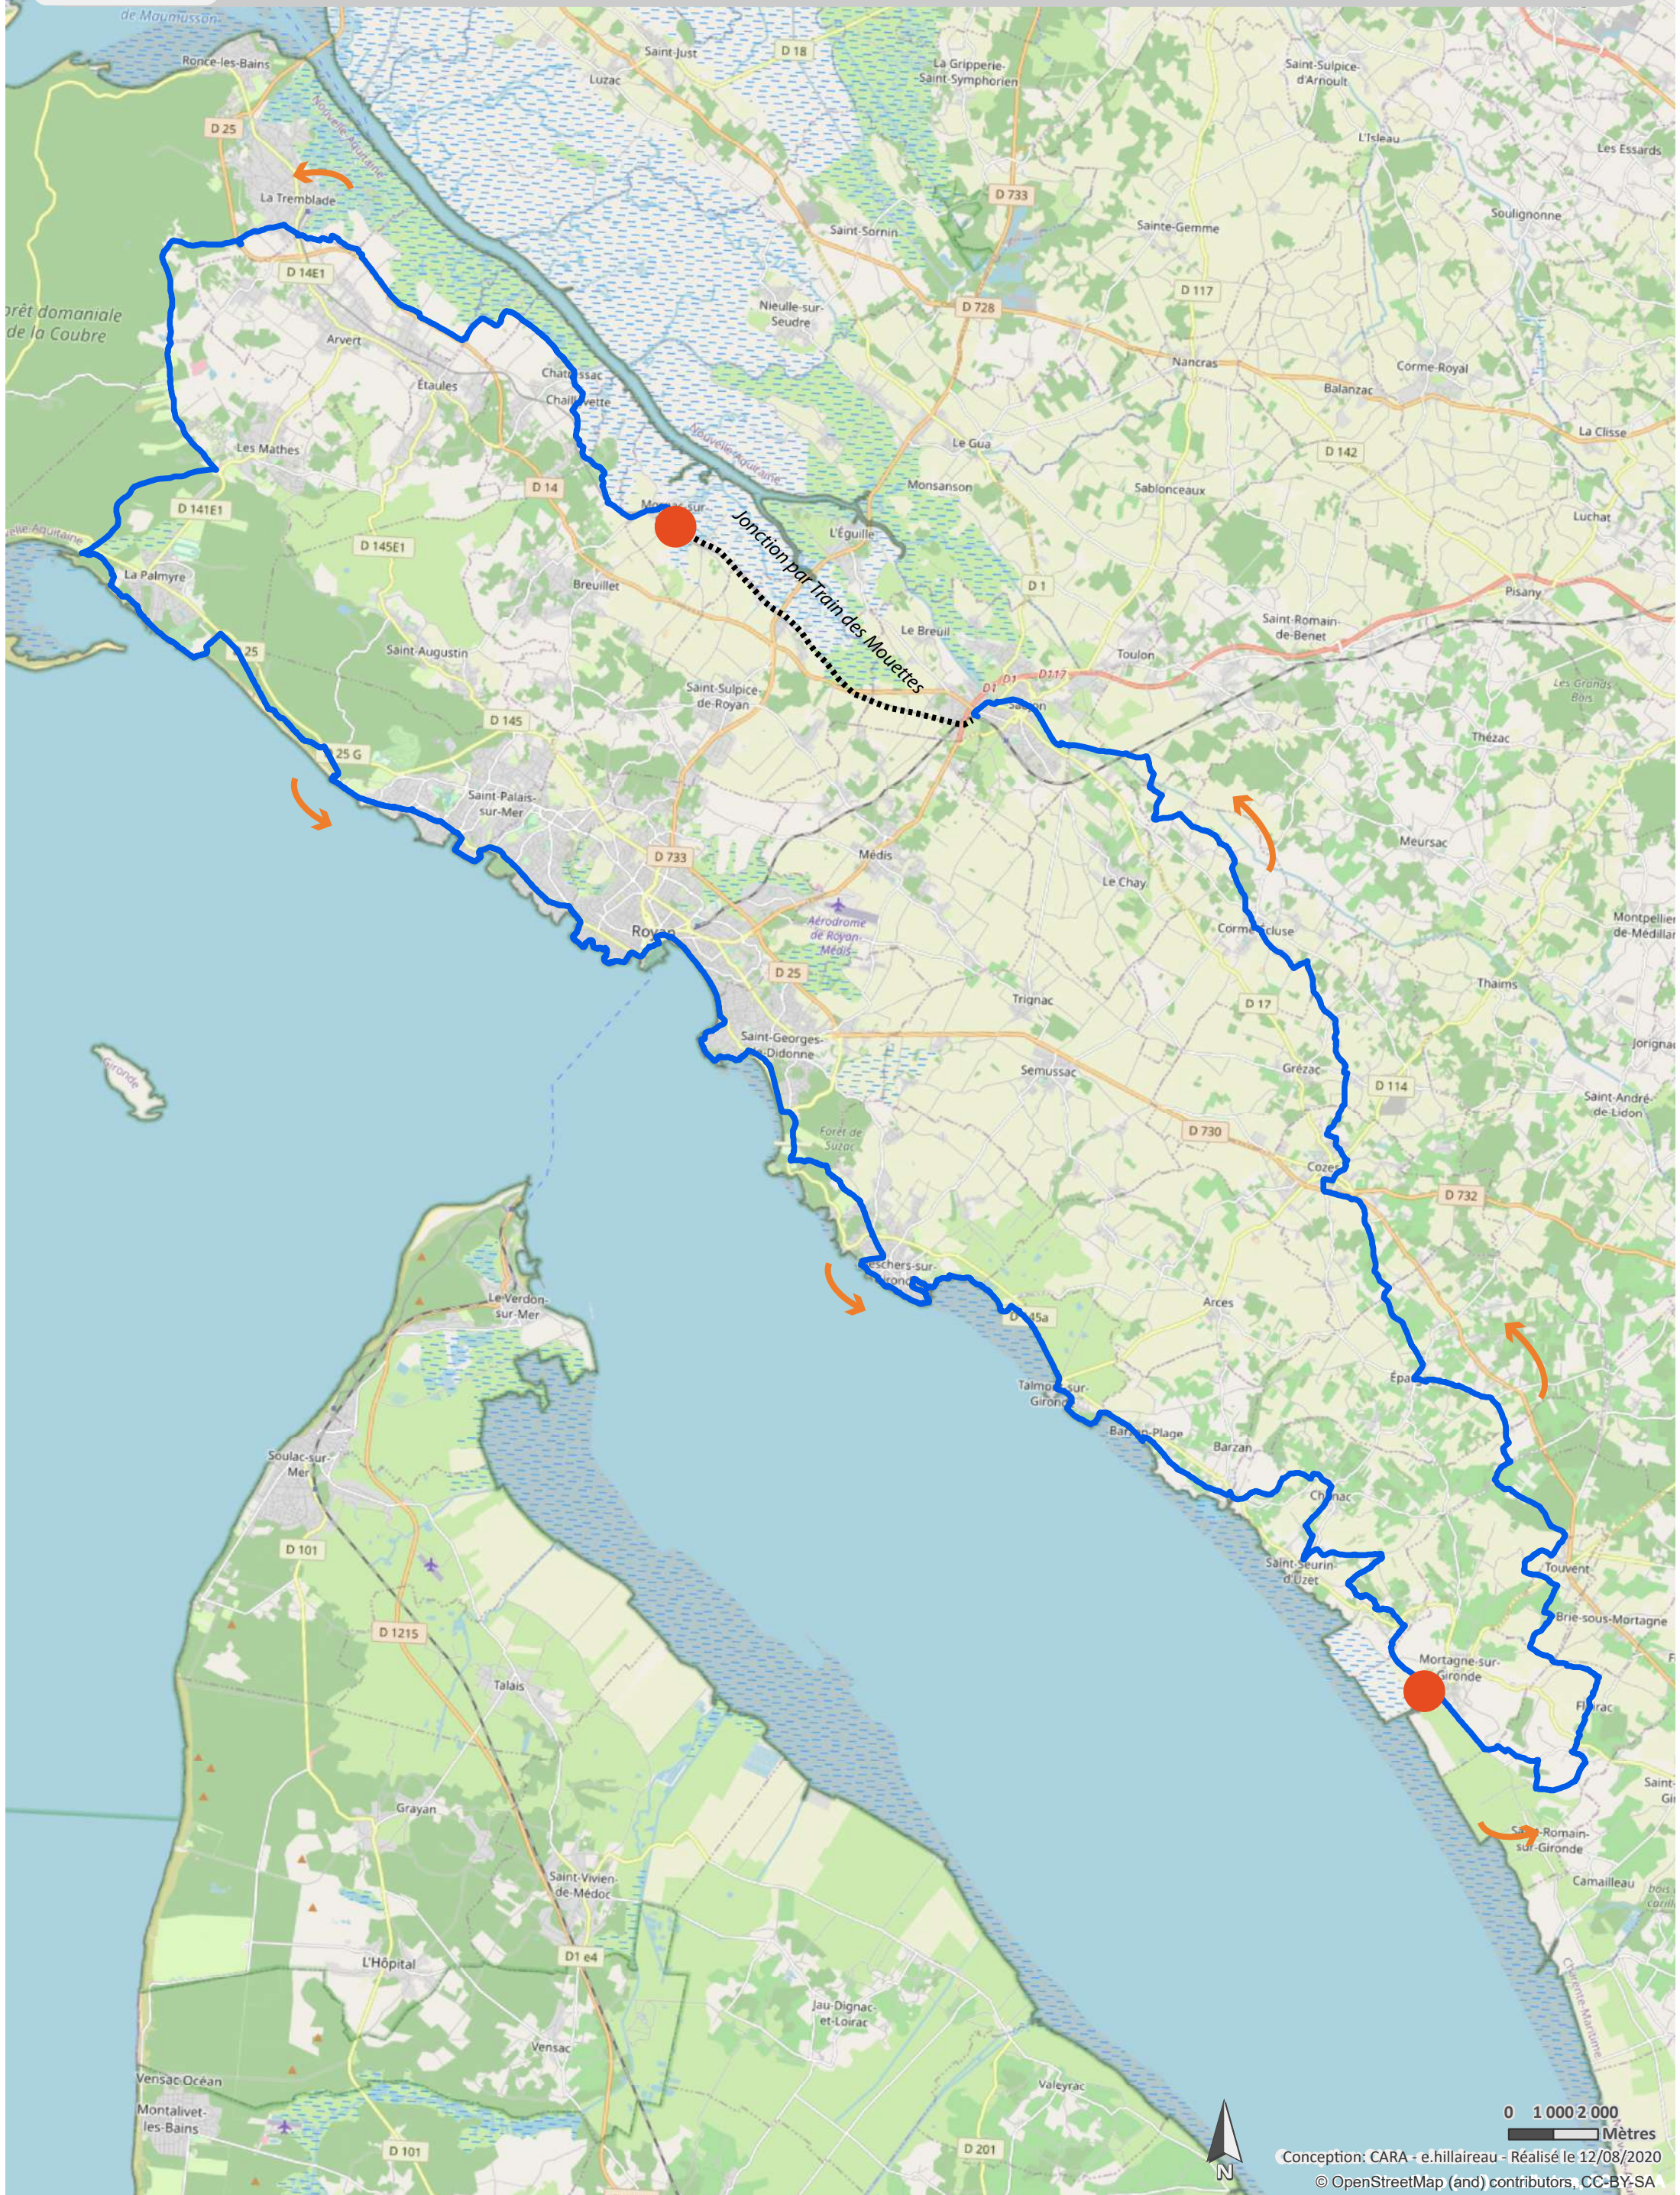

Boucle saisonnière : circuit n°17 : 128 km

De Mornac-sur-Seudre à Saujon par le littoral

0 1 000 2 000
Mètres