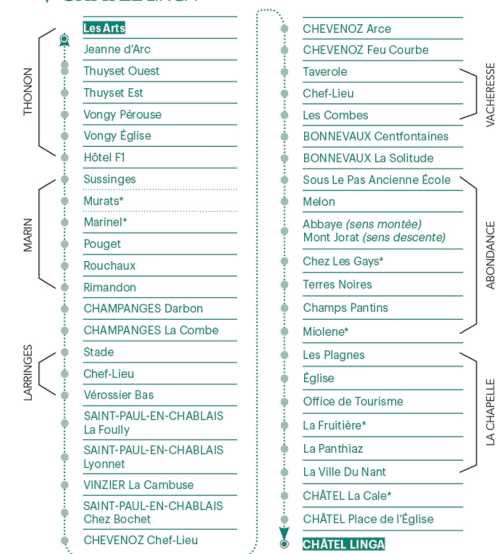

② passage Marinel et Murats uniquement en période de vacances scolaires.

SDF : samedi, dimanche et jours fériés

CONTACT
ÉVA'D MOBILITÉS
Place de la Porte d'Allinges - 74500 Evian-les-Bains
Tél. 04 50 81 74 74 - www.evad.fr
contact.evad@transdev.com - ÉVA'D

HORAIRES D'OUVERTURE

- Agence :
lundi, mardi, mercredi et vendredi :
9h - 12h / 14h - 17h30
- Standard téléphonique :
du lundi au vendredi :
9h30 - 12h30 / 14h - 17h30

LIGNE 12

THONON-LES-BAINS LES ARTS
CHÂTEL LINGA