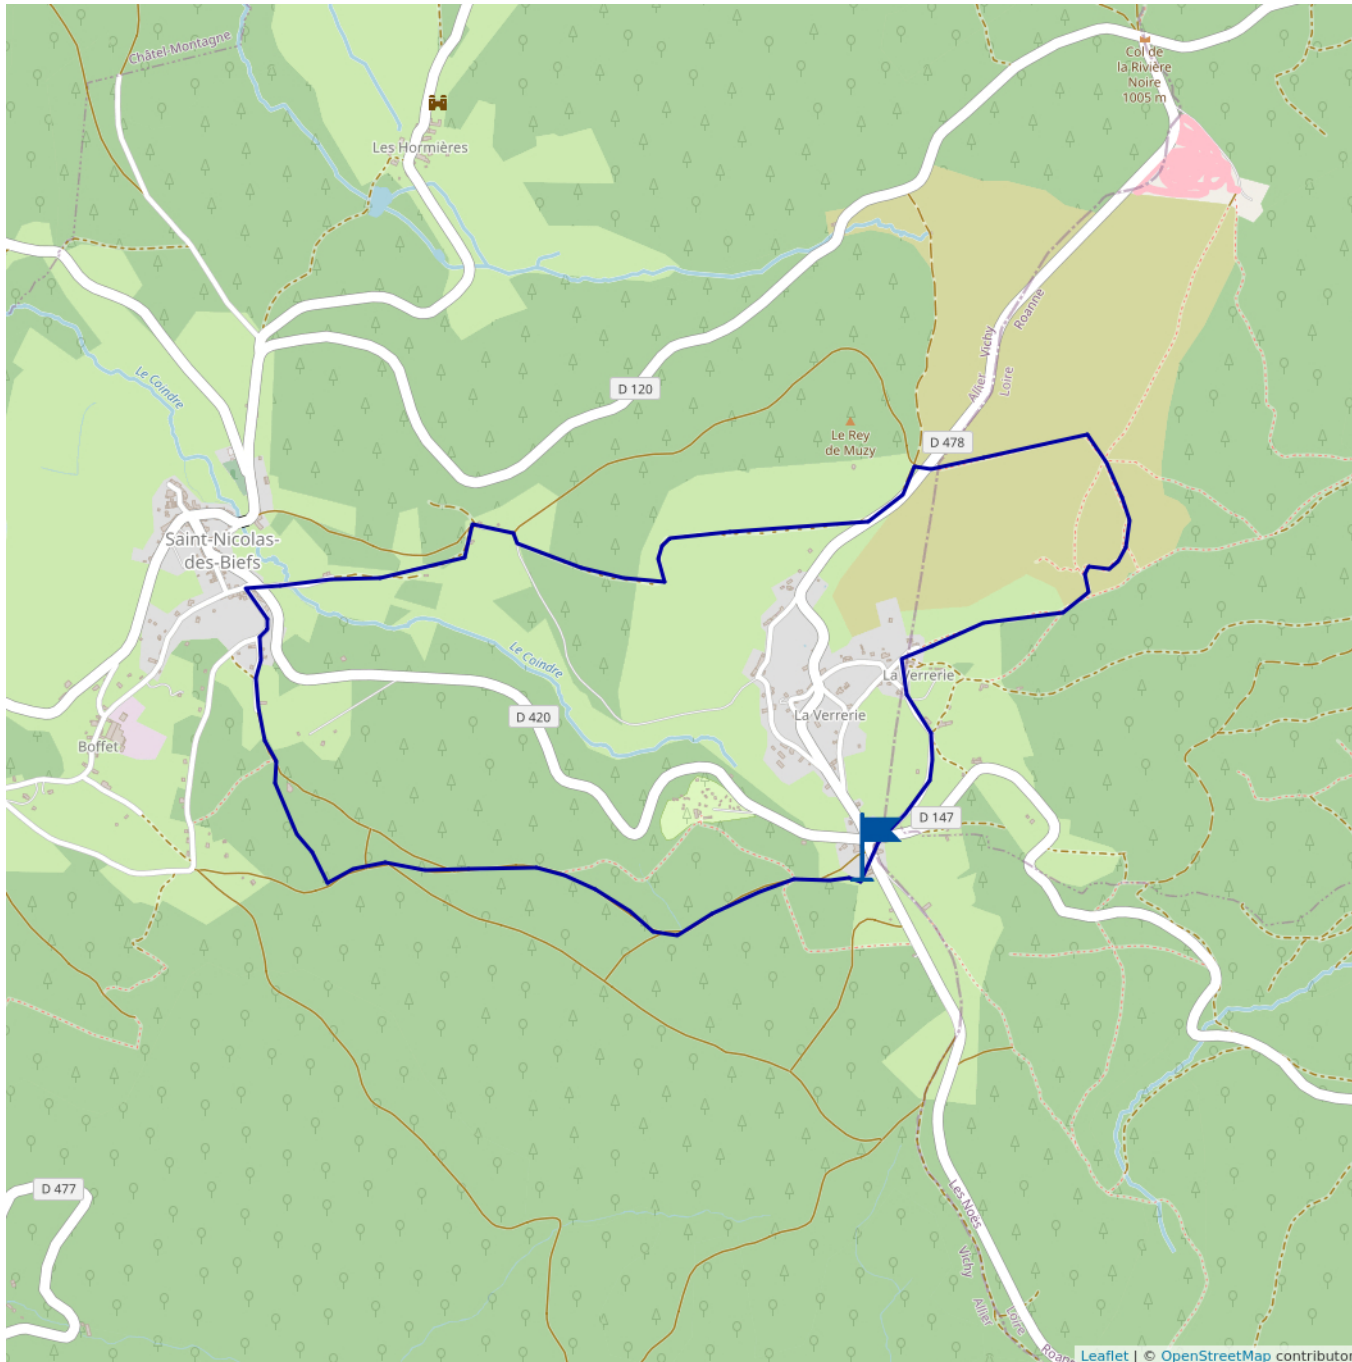

Course à pied - Trail N° 7

Mairie de Châtel-Montagne

6.49 km

Très facile

maxi -99999 m
mini 99999 m

Balilage en cours

Proposé par : **Vichy Destinations**
"Ce PDF a été généré à partir de Cirkwi,
la plateforme de partage d'activités
touristiques qui vous fait voyager"
www.cirkwi.com/circuit/263354