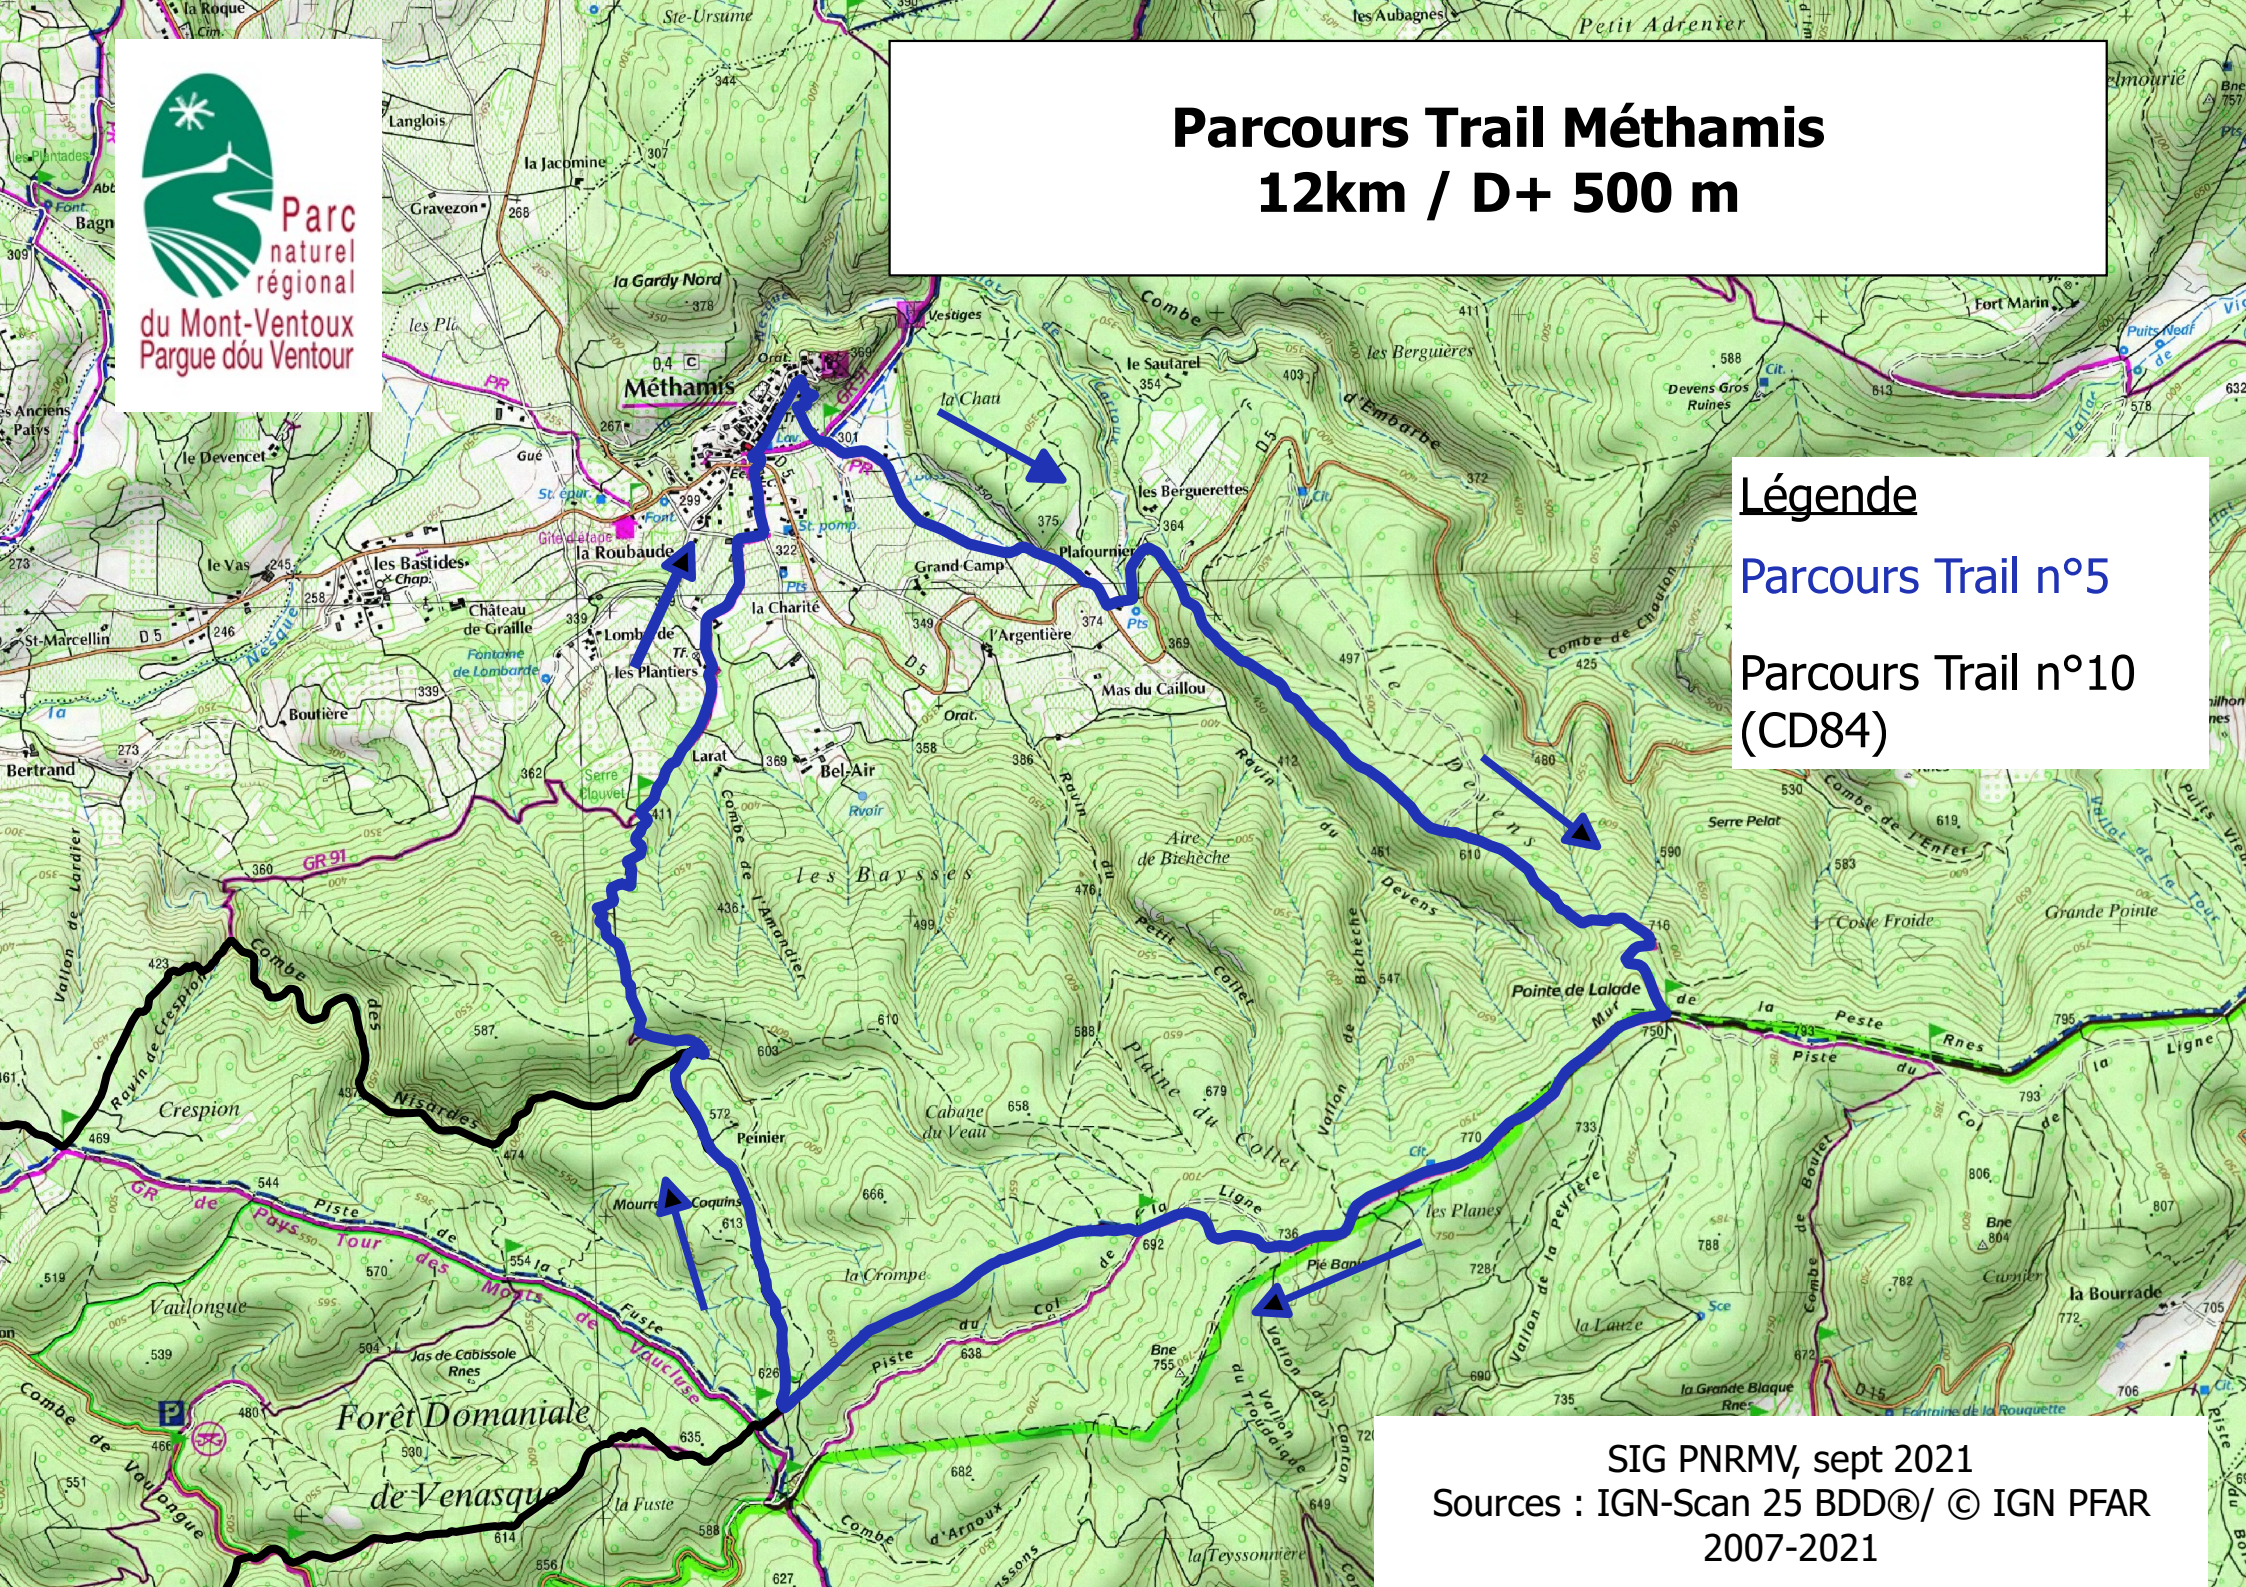

# Parcours Trail Méthamis

12km / D+ 500 m

## Légende

Parcours Trail n°5

Parcours Trail n°10  
(CD84)

SIG PNRMV, sept 2021  
Sources : IGN-Scan 25 BDD®/ © IGN PPAR  
2007-2021