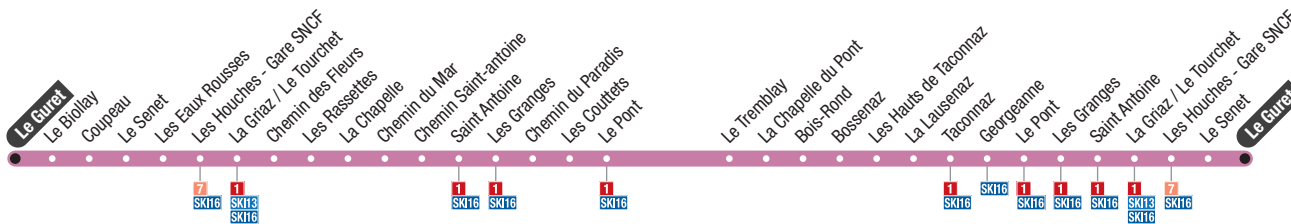

Le Guret	Le Biollay	Coupeau	Le Senet	Les Eaux Rousses	Les Houches Gare SNCF	La Griaz Le Tourchet	Chemin des Fleurs	Les Rassettes	La Chapelle	Chemin du Mar	Chemin Saint-Antoine	Saint Antoine	Les Granges	Chemin du Paradis	Les Couttets	Le Pont	Le Tremblay
5:14	5:15	5:16	5:19	5:21	5:22	5:24	5:30	5:31	5:32	5:35	5:36	5:37	5:38	5:43	5:45	5:47	5:51
6:41	6:42	6:43	6:46	6:48	6:49	6:51	6:57	6:58	6:59	7:02	7:03	7:04	7:05	7:10	7:12	7:14	7:18
9:15	9:16	9:17	9:20	9:22	9:23	9:25	9:31	9:32	9:33	9:36	9:37	9:38	9:39	9:44	9:46	9:48	9:52
.....	.....	.....	.....	.....	12:20	12:22	12:28	12:29	12:30	12:33	12:34	12:35	12:36	12:41	12:43	12:45	12:49
13:38	13:39	13:40	13:43	13:45	13:46	13:48	13:54	13:55	13:56	13:59	14:00	14:01	14:02	14:07	14:09	14:11	14:15
14:55	14:56	14:57	15:00	15:02	15:03	15:05	15:11	15:12	15:13	15:16	15:17	15:18	15:19	15:24	15:26	15:28	15:32
.....	.....	.....	.....	.....	17:10	17:12	17:18	17:19	17:20	17:23	17:24	17:25	17:26	17:31	17:33	17:35	17:39
.....	.....	.....	.....	.....	19:37	19:39	19:45	19:46	19:47	19:50	19:51	19:52	19:53	19:58	20:00	20:02	20:06

La Chapelle du Pont	Bois-Rond	Bossenaz	Les Hauts de Taconnaz	La Lausnaz	Taconnaz	Georgeanne	Le Pont	Les Granges	Saint Antoine	La Griaz Le Tourchet	Les Houches Gare SNCF	Le Senet	Le Guret
5:53	5:59	6:00	6:01	6:03	6:04	6:05	6:06	6:07	6:09	6:10	6:12	6:16	6:22
7:20	7:26	7:27	7:28	7:30	7:31	7:32	7:33	7:34	7:36	7:37	7:39	7:43	7:49
9:54	10:00	10:01	10:02	10:04	10:05	10:06	10:07	10:08	10:10	10:11	10:13	10:17	10:23
12:51	12:57	12:58	12:59	13:01	13:02	13:03	13:04	13:05	13:07	13:08	13:10	13:14	13:20
14:17	14:23	14:24	14:25	14:27	14:28	14:29	14:30	14:31	14:33	14:34	14:36	.....	.....
15:34	15:40	15:41	15:42	15:44	15:45	15:46	15:47	15:48	15:50	15:51	15:53	15:57	16:03
17:41	17:47	17:48	17:49	17:51	17:52	17:53	17:54	17:55	17:57	17:58	18:00	18:04	18:10
20:08	20:14	20:15	20:16	20:18	20:19	20:20	20:21	20:22	20:24	20:25	20:27	20:31	20:37

Ces horaires fonctionnent uniquement sur réservation sur l'application Chamonix Mobilité ou par téléphone au 04 50 53 05 55
The following time slots work only by reservation on the Chamonix Mobility application or by phone on +33 4 50 53 05 55