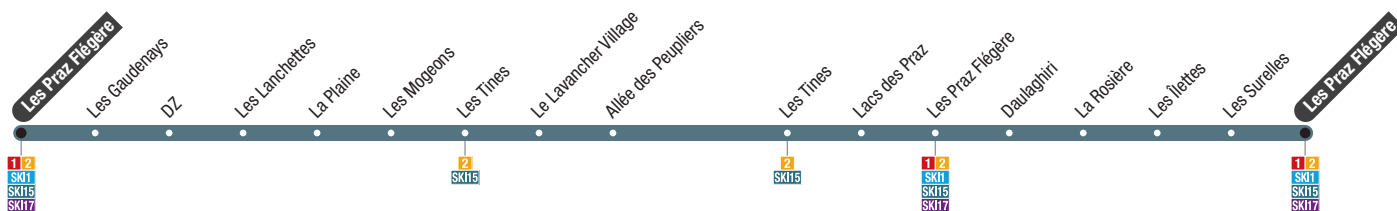

Circule du 23 décembre 2023 au 7 janvier 2024
et du 10 février au 10 mars 2024

Runs from 23 December 2023 to 7 January 2024
and from 10 February 2024 to 10 March 2024

Les Praz Flégère	Les Gaudenays	DZ	Les Lanchettes	La Plaine	Les Mogeons	Les Tines	Le Lavancher Village	Allée des Peupliers	Les Tines	Lacs des Praz	Les Praz Flégère	Daulaghiri	La Rosière	Les Îlettes	Les Surelles	Les Praz Flégère
7:30	7:31	7:32	7:33	7:33	7:34	7:35	7:39	7:40	7:43	7:45	7:47	7:48	7:50	7:52	7:53	7:55
8:30	8:31	8:32	8:33	8:33	8:34	8:35	8:39	8:40	8:43	8:45	8:47	8:48	8:50	8:52	8:53	8:55
9:00	9:01	9:02	9:03	9:03	9:04	9:05	9:09	9:10	9:13	9:15	9:17	9:18	9:20	9:22	9:23	9:25
9:30	9:31	9:32	9:33	9:33	9:34	9:35	9:39	9:40	9:43	9:45	9:47	9:48	9:50	9:52	9:53	9:55
↓ Un bus toutes les 30 minutes / A bus every 30 minutes ↓								↓ Un bus toutes les 30 minutes / A bus every 30 minutes ↓								
17:00	17:01	17:02	17:03	17:03	17:04	17:05	17:09	17:10	17:13	17:15	17:17	17:18	17:20	17:22	17:23	17:25
18:00	18:01	18:02	18:03	18:03	18:04	18:05	18:09	18:10	18:13	18:15	18:17	18:18	18:20	18:22	18:23	18:25
18:30	18:31	18:32	18:33	18:33	18:34	18:35	18:39	18:40	18:43	18:45	18:47	18:48	18:50	18:52	18:53	18:55
19:00	19:01	19:02	19:03	19:03	19:04	19:05	19:09	19:10	19:13	19:15	19:17	19:18	19:20	19:22	19:23	19:25

Circule du 4 au 22 décembre 2023,
du 8 janvier au 9 février 2024 et du 11 mars au 21 avril 2024

Runs from 4 to 22 December 2023, from 8 January to
9 February 2024 and from 11 March to 21 April 2024

Les Praz Flégère	Les Gaudenays	DZ	Les Lanchettes	La Plaine	Les Mogeons	Les Tines	Le Lavancher Village	Allée des Peupliers	Les Tines	Lacs des Praz	Les Praz Flégère	Daulaghiri	La Rosière	Les Îlettes	Les Surelles	Les Praz Flégère
7:30	7:31	7:32	7:33	7:33	7:34	7:35	7:39	7:40	7:43	7:45	7:47	7:48	7:50	7:52	7:53	7:55
8:30	8:31	8:32	8:33	8:33	8:34	8:35	8:39	8:40	8:43	8:45	8:47	8:48	8:50	8:52	8:53	8:55
11:00	11:01	11:02	11:03	11:03	11:04	11:05	11:09	11:10	11:13	11:15	11:17	11:18	11:20	11:22	11:23	11:25
12:00	12:01	12:02	12:03	12:03	12:04	12:05	12:09	12:10	12:13	12:15	12:17	12:18	12:20	12:22	12:23	12:25
13:30	13:31	13:32	13:33	13:33	13:34	13:35	13:39	13:40	13:43	13:45	13:47	13:48	13:50	13:52	13:53	13:55
15:30	15:31	15:32	15:33	15:33	15:34	15:35	15:39	15:40	15:43	15:45	15:47	15:48	15:50	15:52	15:53	15:55
18:00	18:01	18:02	18:03	18:03	18:04	18:05	18:09	18:10	18:13	18:15	18:17	18:18	18:20	18:22	18:23	18:25
19:00	19:01	19:02	19:03	19:03	19:04	19:05	19:09	19:10	19:13	19:15	19:17	19:18	19:20	19:22	19:23	19:25

Ces horaires fonctionnent uniquement sur réservation sur l'application Chamonix Mobilité ou par téléphone au 04 50 53 05 55
The following time slots work only by reservation on the Chamonix Mobility application or by phone on +33 4 50 53 05 55