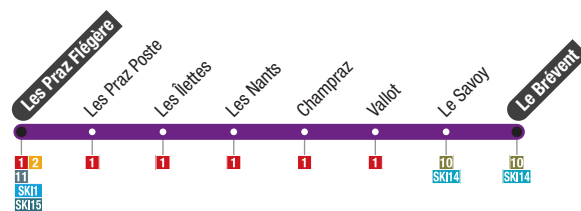

SKI 17 Chamonix Le Brévent → Chamonix Les Praz

Circule tous les jours du 23 décembre 2023 au 8 janvier 2024
et du 10 février au 11 mars 2024
Operates everyday from 23 December 2023 until January 2024
and from 10 February until 11 March 2024

Le Brévent	Le Savoy	Vallot	Champraz	Les Nants	Les Îlettes	Les Praz Poste	Les Praz Flégère
8:40	8:43	8:43	8:46	8:48	8:49	8:51	8:52
9:10	9:13	9:13	9:16	9:18	9:19	9:21	9:22
9:40	9:43	9:43	9:46	9:48	9:49	9:51	9:52
10:10	10:13	10:13	10:16	10:18	10:19	10:21	10:22
10:40	10:43	10:43	10:46	10:48	10:49	10:51	10:52
11:10	11:13	11:13	11:16	11:18	11:19	11:21	11:22
11:40	11:43	11:43	11:46	11:48	11:49	11:51	11:52
12:10	12:13	12:13	12:16	12:18	12:19	12:21	12:22
12:40	12:43	12:43	12:46	12:48	12:49	12:51	12:52
13:10	13:13	13:13	13:16	13:18	13:19	13:21	13:22
13:40	13:43	13:43	13:46	13:48	13:49	13:51	13:52
14:10	14:13	14:13	14:16	14:18	14:19	14:21	14:22
14:40	14:43	14:43	14:46	14:48	14:49	14:51	14:52
15:10	15:13	15:13	15:16	15:18	15:19	15:21	15:22
15:40	15:43	15:43	15:46	15:48	15:49	15:51	15:52
16:10	16:13	16:13	16:16	16:18	16:19	16:21	16:22
16:40	16:43	16:43	16:46	16:48	16:49	16:51	16:52
17:10	17:13	17:13	17:16	17:18	17:19	17:21	17:22
17:40	17:43	17:43	17:46	17:48	17:49	17:51	17:52

Les Praz Flégère	Les Praz Poste	Les Îlettes	Les Nants	Champraz	Vallot	Le Savoy	Le Brévent
8:55	8:56	8:58	8:59	9:01	9:03	9:04	9:07
9:25	9:26	9:28	9:29	9:31	9:33	9:34	9:37
9:55	9:56	9:58	9:59	10:01	10:03	10:04	10:07
10:25	10:26	10:28	10:29	10:31	10:33	10:34	10:37
10:55	10:56	10:58	10:59	11:01	11:03	11:04	11:07
11:25	11:26	11:28	11:29	11:31	11:33	11:34	11:37
11:55	11:56	11:58	11:59	12:01	12:03	12:04	12:07
12:25	12:26	12:28	12:29	12:31	12:33	12:34	12:37
12:55	12:56	12:58	12:59	13:01	13:03	13:04	13:07
13:25	13:26	13:28	13:29	13:31	13:33	13:34	13:37
13:55	13:56	13:58	13:59	14:01	14:03	14:04	14:07
14:25	14:26	14:28	14:29	14:31	14:33	14:34	14:37
14:55	14:56	14:58	14:59	15:01	15:03	15:04	15:07
15:25	15:26	15:28	15:29	15:31	15:33	15:34	15:37
15:55	15:56	15:58	15:59	16:01	16:03	16:04	16:07
16:25	16:26	16:28	16:29	16:31	16:33	16:34	16:37
16:55	16:56	16:58	16:59	17:01	17:03	17:04	17:07
17:25	17:26	17:28	17:29	17:31	17:33	17:34	17:37
17:55	17:56	17:58	17:59	18:01	18:03	18:04	18:07