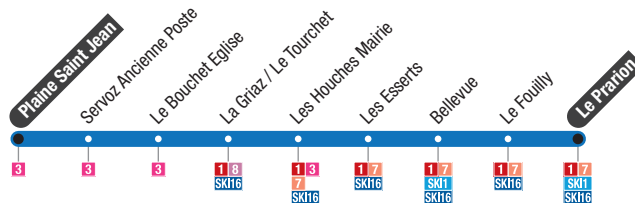

**SKI 3
DIRECT**

**Chamonix centre
→ Le Tour**

SKI 13

**Servoz
→ Les Houches**

Circule tous les jours du 23 décembre 2023 au 21 avril 2024
Operates everyday from 23 December 2023 until 21 April 2024

Circule les mercredi, samedi et dimanche du 16 décembre 2023 au 21 avril 2024
et tous les jours pendant les vacances scolaires
Operates on Wednesdays, Saturdays and Sundays from 16 December 2023
until 21 April 2024 and everyday during school holidays

Le Tour	Place Mont Blanc	Chamonix Centre	Chamonix Sud Gare Routière	Le Grépon	Le Tour
.....	08:00	08:02	08:04	08:07	08:32
.....	08:30	08:32	08:34	08:37	09:02
08:40	09:00	09:02	09:04	09:07	09:32
09:10	09:30	09:32	09:34	09:37	10:02
09:40	10:00	10:02	10:04	10:07	.....
10:10	10:30	10:32	10:34	10:37	.....
.....	15:00	15:02	15:04	15:07	15:32
.....	15:30	15:32	15:34	15:37	16:02
15:40	16:00	16:02	16:04	16:07	16:32
16:10	16:30	16:32	16:34	16:37	17:02
16:40	17:00	17:02	17:04	17:07	17:32
17:10	17:30	17:32	17:34	17:37	.....
17:40	18:00	18:02	18:04	18:07	.....

Plaine Saint Jean → Le Prarion

Plaine Saint Jean	Servoz Ancienne Poste	Le Bouchet Eglise	La Griaz / Le Tourchet	Les Houches Mairie	Les Esserts	Bellevue	Le Fouilly	Le Prarion
8:00	8:01	8:02	8:15	8:15	8:16	8:17	8:17	8:18

Le Prarion → Plaine Saint Jean

Le Prarion	Le Fouilly	Bellevue	Les Esserts	Les Houches Mairie	La Griaz / Le Tourchet	Le Bouchet Eglise	Servoz Ancienne Poste	Plaine Saint Jean
17:16	17:16	17:17	17:18	17:18	17:19	17:30	17:31	17:32