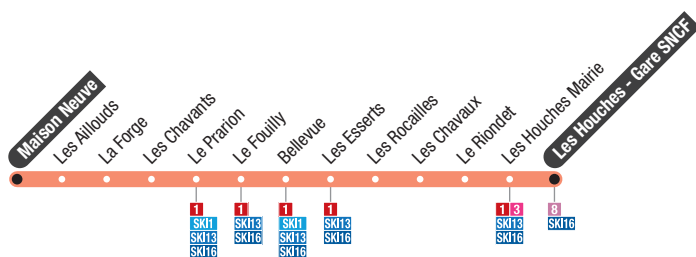

Vaudagne La Villaz → Servoz Gare

Circule tous les jours du 4 décembre 2023 au 21 avril 2024
Operates everyday from 4 December 2023 until 21 April 2024

Maison Neuve → Gare Les Houches

Circule tous les jours du 4 décembre 2023 au 21 avril 2024
Operates everyday from 4 December 2023 until 21 April 2024

Vaudagne La Villaz → Servoz Gare

Vaudagne La Villaz	Vaudagne Ecole	Vaudagne Les Mouilles	Servoz Fontaine	Servoz Gare	Train Servoz > Chamonix > Martigny	Train Servoz > St Gervais
6:25	6:27	6:31	6:34	6:37	6:43	7:43
7:39	7:41	7:45	7:48	7:51	8:25	8:25
12:17	12:19	12:23	12:26	12:29	12:43	13:25
14:55	14:57	15:01	15:04	15:07	15:43	15:25
18:58	19:00	19:04	19:07	19:10	19:43	19:44

Maison Neuve → Gare Les Houches

Maison Neuve	Les Aillouds	La Forge	Les Chavants	Le Prarion	Le Fouilly	Bellevue	Les Esserts	Les Rocailles	Les Chavaux	Le Riondet	Les Houches Mairie	Les Houches Gare SNCF
5:28	5:31	5:32	5:36	5:37	5:38	5:40	5:41	5:47	5:48	5:49	5:50	5:52
7:05	7:08	7:09	7:13	7:14	7:15	7:17	7:18	7:24	7:25	7:26	7:27	7:29
9:15	9:18	9:19	9:23	9:24	9:25	9:27	9:28	9:34	9:35	9:36	9:37	9:39
13:40	13:43	13:44	13:48	13:49	13:50	13:52	13:53	13:59	14:00	14:01	14:02	14:04
15:15	15:18	15:19	15:23	15:24	15:25	15:27	15:28	15:34	15:35	15:36	15:37	15:39
18:05	18:08	18:09	18:13	18:14	18:15	18:17	18:18	18:24	18:25	18:26	18:27	18:29

Servoz Gare → Vaudagne La Villaz

Servoz Gare	Train Servoz > Chamonix > Martigny	Train Servoz > St Gervais	Servoz Fontaine	Vaudagne Les Mouilles	Vaudagne Ecole	Vaudagne La Villaz
6:40	6:43	7:43	6:44	6:46	6:50	6:52
8:30	9:43	9:25	8:34	8:36	8:40	8:42
12:00	12:43	12:25	12:04	12:06	12:10	12:12
14:30	14:43	15:25	14:34	14:36	14:40	14:42
19:15	19:43	19:44	19:19	19:21	19:25	19:27

Gare Les Houches → Maison Neuve

Les Houches Gare SNCF	Les Houches Mairie	Le Riondet	Les Chavaux	Les Rocailles	Les Esserts	Bellevue	Le Fouilly	Le Prarion	Les Chavants	La Forge	Les Aillouds	Maison Neuve
5:56	5:58	5:59	6:00	6:01	6:07	6:08	6:10	6:11	6:12	.....	.....	.....
11:15	11:17	11:18	11:19	11:20	11:26	11:27	11:29	11:30	11:31	11:34	11:35	11:39
12:40	12:42	12:43	12:44	12:45	12:51	12:52	12:54	12:55	12:56	12:59	13:00	13:04
14:40	14:42	14:43	14:44	14:45	14:51	14:52	14:54	14:55	14:56	14:59	15:00	15:04
17:20	17:22	17:23	17:24	17:25	17:31	17:32	17:34	17:35	17:36	17:39	17:40	17:44
19:40	19:42	19:43	19:44	19:45	19:51	19:52	19:54	19:55	19:56	19:59	20:00	20:04

Cette ligne fonctionne uniquement sur réservation sur l'application Chamonix Mobilité ou par téléphone au 04 50 53 05 55.

This line works only by reservation on the Chamonix Mobility application or by phone on +33 4 50 53 05 55

Ces horaires fonctionnent uniquement sur réservation sur l'application Chamonix Mobilité ou par téléphone au 04 50 53 05 55

The following time slots work only by reservation on the Chamonix Mobility application or by phone on +33 4 50 53 05 55