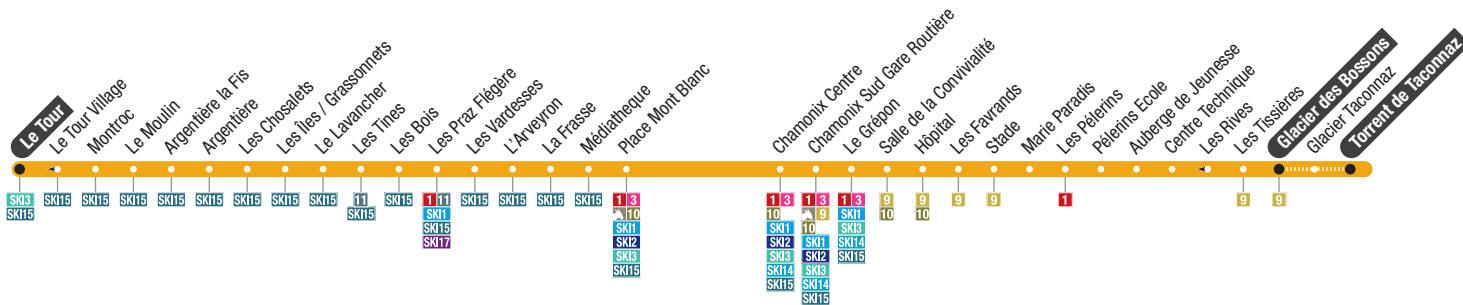

Chamonix Le Tour → Chamonix Glacier des Bossons

Le Tour	Montroc	Le Moulin	Argentière la Fis	Argentière	Les Chosalets	Les Îles / Grassonnets	Le Lavancher	Les Tines	Les Bois	Les Praz Flégère	Les Vardesses	L'Arveyron	La Frasse	Médiathèque	Place Mont Blanc	Chamonix Centre	Chamonix Sud Gare Routière	Le Grépon	Salle de la Convivialité	Hôpital	Les Favrand	Stade	Marie Paradis	Les Pèlerins	Pèlerins Ecole	Auberge de Jeunesse	Centre Technique	Les Tissières	Glacier Des Bossons		
....	....	....	....	....	....	....	....	....	....	....	....	....	....	....	6:24	6:26	6:28	6:29	6:30	6:31	6:33	6:34	6:34	6:36	6:38	6:40	6:41	6:48	6:49		
....	....	....	....	....	....	....	....	....	....	....	....	....	....	....	6:54	6:56	6:58	6:59	7:00	7:01	7:03	7:04	7:04	7:06	7:08	7:10	7:11	7:18	7:19		
6:54	6:57	6:58	7:00	7:01	7:02	7:04	7:07	7:10	7:11	7:13	7:15	7:16	7:20	7:23	7:24	7:26	7:28	7:29	7:30	7:31	7:33	7:34	7:34	7:36	7:38	7:40	7:41	7:48	7:49		
7:24	7:27	7:28	7:30	7:31	7:32	7:34	7:37	7:40	7:41	7:43	7:45	7:46	7:50	7:53	7:54	7:56	7:58	7:59	8:00	8:01	8:03	8:04	8:04	8:06	8:08	8:10	8:11	8:18	8:19		
↓ Un bus toutes les 30 minutes / A bus every 30 minutes															↓ Un bus toutes les 30 minutes / A bus every 30 minutes																
19:54	19:57	19:58	20:00	20:01	20:02	20:04	20:07	20:10	20:11	20:13	20:15	20:16	20:20	20:23	20:24	20:26	20:28	20:29	20:30	20:31	20:33	20:34	20:34	20:36	20:38	20:40	20:41	20:48	20:49		
20:24	20:27	20:28	20:30	20:31	20:32	20:34	20:37	20:40	20:41	20:43	20:45	20:46	20:50	20:53	20:54	20:56	20:58	20:59	21:00	21:01	21:03	21:04	21:04	21:06	21:08	21:10	21:11	21:18	21:19		

Départ Le Tour et Chamonix sud pour une arrivée au Glacier de Taconnaz :
Departure from the Tour in direction of Glacier de Taconnaz

Le Tour	7:24	8:24	8:54	11:24	15:24	16:54
Chamonix Sud Gare Routière	7:58	8:58	9:28	11:58	15:58	17:28
Glacier Taconnaz	8:21	9:21	9:51	12:21	16:21	17:51
Torrent de Taconnaz	8:22	9:22	9:52	12:22	16:22	17:52

Chamonix Glacier des Bossons → Chamonix Le Tour