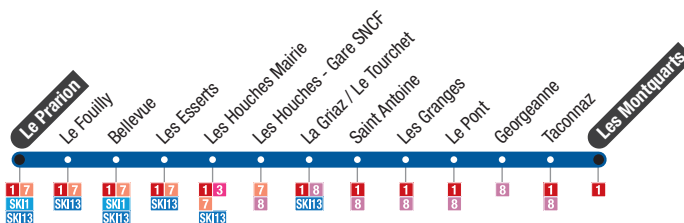

# Chamonix Montquarts → Les Houches Prarion

Circule tous les jours du 16 décembre 2023 au 11 mars 2024  
Operates everyday from 16 December 2023 until 11 March 2024

Les Montquarts	Taconnaz	Georgeanne	Le Pont	Les Granges	Saint Antoine	La Griaz / Le Tourchet	Les Houches Gare SNCF	Les Houches Mairie	Les Esserts	Bellevue	Le Fouilly	Le Prarion
7:57	7:59	8:00	8:01	8:02	8:03	8:05	8:06	8:08	8:09	8:10	8:11	8:12
8:37	8:39	8:40	8:41	8:42	8:43	8:45	8:46	8:48	8:49	8:50	8:51	8:52
9:17	9:19	9:20	9:21	9:22	9:23	9:25	9:26	9:28	9:29	9:30	9:31	9:32
9:57	9:59	10:00	10:01	10:02	10:03	10:05	10:06	10:08	10:09	10:10	10:11	10:12
10:37	10:39	10:40	10:41	10:42	10:43	10:45	10:46	10:48	10:49	10:50	10:51	10:52
11:17	11:19	11:20	11:21	11:22	11:23	11:25	11:26	11:28	11:29	11:30	11:31	11:32
11:57	11:59	12:00	12:01	12:02	12:03	12:05	12:06	12:08	12:09	12:10	12:11	12:12
12:37	12:39	12:40	12:41	12:42	12:43	12:45	12:46	12:48	12:49	12:50	12:51	12:52
13:17	13:19	13:20	13:21	13:22	13:23	13:25	13:26	13:28	13:29	13:30	13:31	13:32
13:57	13:59	14:00	14:01	14:02	14:03	14:05	14:06	14:08	14:09	14:10	14:11	14:12
14:37	14:39	14:40	14:41	14:42	14:43	14:45	14:46	14:48	14:49	14:50	14:51	14:52
15:17	15:19	15:20	15:21	15:22	15:23	15:25	15:26	15:28	15:29	15:30	15:31	15:32
15:57	15:59	16:00	16:01	16:02	16:03	16:05	16:06	16:08	16:09	16:10	16:11	16:12
16:37	16:39	16:40	16:41	16:42	16:43	16:45	16:46	16:48	16:49	16:50	16:51	16:52
17:17	17:19	17:20	17:21	17:22	17:23	17:25	17:26	17:28	17:29	17:30	17:31	17:32