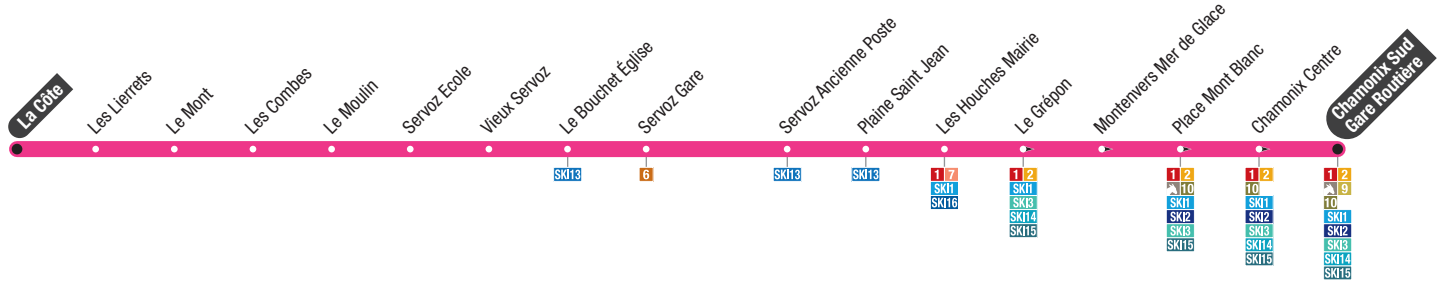

Servoz La Côte → Chamonix Sud - Gare Routière