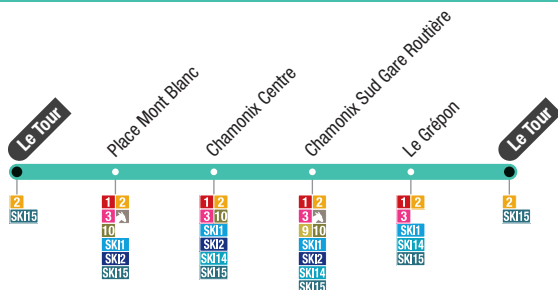

**SKI 3
DIRECT**

**Chamonix centre
→ Le Tour**

SKI 13

**Servoz
→ Les Houches**

Circule tous les jours du 23 décembre 2023 au 21 avril 2024
Operates everyday from 23 December 2023 until 21 April 2024

Circule les mercredi, samedi et dimanche du 16 décembre 2023 au 21 avril 2024
et tous les jours pendant les vacances scolaires
Operates on Wednesdays, Saturdays and Sundays from 16 December 2023
until 21 April 2024 and everyday during school holidays

Le Tour	Place Mont Blanc	Chamonix Centre	Chamonix Sud Gare Routière	Le Grépon	Le Tour
.....	08:00	08:02	08:04	08:07	08:32
.....	08:30	08:32	08:34	08:37	09:02
08:40	09:00	09:02	09:04	09:07	09:32
09:10	09:30	09:32	09:34	09:37	10:02
09:40	10:00	10:02	10:04	10:07	.....
10:10	10:30	10:32	10:34	10:37	.....
.....	15:00	15:02	15:04	15:07	15:32
.....	15:30	15:32	15:34	15:37	16:02
15:40	16:00	16:02	16:04	16:07	16:32
16:10	16:30	16:32	16:34	16:37	17:02
16:40	17:00	17:02	17:04	17:07	17:32
17:10	17:30	17:32	17:34	17:37	.....
17:40	18:00	18:02	18:04	18:07	.....

Plaine Saint Jean → Le Prarion

Plaine Saint Jean	Servoz Ancienne Poste	Le Bouchet Eglise	La Griaz / Le Tourchet	Les Houches Mairie	Les Esserts	Bellevue	Le Fouilly	Le Prarion
8:00	8:01	8:02	8:15	8:15	8:16	8:17	8:17	8:18

Le Prarion → Plaine Saint Jean

Le Prarion	Le Fouilly	Bellevue	Les Esserts	Les Houches Mairie	La Griaz / Le Tourchet	Le Bouchet Eglise	Servoz Ancienne Poste	Plaine Saint Jean
17:16	17:16	17:17	17:18	17:18	17:19	17:30	17:31	17:32