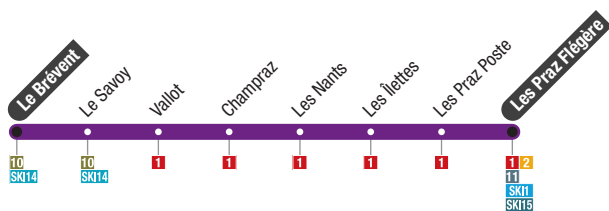

SKI 17 Chamonix Le Brévent → Chamonix Les Praz

Circule tous les jours du 23 décembre 2023 au 8 janvier 2024
et du 10 février au 11 mars 2024
Operates everyday from 23 December 2023 until January 2024
and from 10 February until 11 March 2024

Le Brévent	Le Savoy	Vallot	Champraz	Les Nants	Les Îlettes	Les Praz Poste	Les Praz Flégère
8:40	8:43	8:43	8:46	8:48	8:49	8:51	8:52
9:10	9:13	9:13	9:16	9:18	9:19	9:21	9:22
9:40	9:43	9:43	9:46	9:48	9:49	9:51	9:52
10:10	10:13	10:13	10:16	10:18	10:19	10:21	10:22
10:40	10:43	10:43	10:46	10:48	10:49	10:51	10:52
11:10	11:13	11:13	11:16	11:18	11:19	11:21	11:22
11:40	11:43	11:43	11:46	11:48	11:49	11:51	11:52
12:10	12:13	12:13	12:16	12:18	12:19	12:21	12:22
12:40	12:43	12:43	12:46	12:48	12:49	12:51	12:52
13:10	13:13	13:13	13:16	13:18	13:19	13:21	13:22
13:40	13:43	13:43	13:46	13:48	13:49	13:51	13:52
14:10	14:13	14:13	14:16	14:18	14:19	14:21	14:22
14:40	14:43	14:43	14:46	14:48	14:49	14:51	14:52
15:10	15:13	15:13	15:16	15:18	15:19	15:21	15:22
15:40	15:43	15:43	15:46	15:48	15:49	15:51	15:52
16:10	16:13	16:13	16:16	16:18	16:19	16:21	16:22
16:40	16:43	16:43	16:46	16:48	16:49	16:51	16:52
17:10	17:13	17:13	17:16	17:18	17:19	17:21	17:22
17:40	17:43	17:43	17:46	17:48	17:49	17:51	17:52

Les Praz Flégère	Les Praz Poste	Les Îlettes	Les Nants	Champraz	Vallot	Le Savoy	Le Brévent
8:55	8:56	8:58	8:59	9:01	9:03	9:04	9:07
9:25	9:26	9:28	9:29	9:31	9:33	9:34	9:37
9:55	9:56	9:58	9:59	10:01	10:03	10:04	10:07
10:25	10:26	10:28	10:29	10:31	10:33	10:34	10:37
10:55	10:56	10:58	10:59	11:01	11:03	11:04	11:07
11:25	11:26	11:28	11:29	11:31	11:33	11:34	11:37
11:55	11:56	11:58	11:59	12:01	12:03	12:04	12:07
12:25	12:26	12:28	12:29	12:31	12:33	12:34	12:37
12:55	12:56	12:58	12:59	13:01	13:03	13:04	13:07
13:25	13:26	13:28	13:29	13:31	13:33	13:34	13:37
13:55	13:56	13:58	13:59	14:01	14:03	14:04	14:07
14:25	14:26	14:28	14:29	14:31	14:33	14:34	14:37
14:55	14:56	14:58	14:59	15:01	15:03	15:04	15:07
15:25	15:26	15:28	15:29	15:31	15:33	15:34	15:37
15:55	15:56	15:58	15:59	16:01	16:03	16:04	16:07
16:25	16:26	16:28	16:29	16:31	16:33	16:34	16:37
16:55	16:56	16:58	16:59	17:01	17:03	17:04	17:07
17:25	17:26	17:28	17:29	17:31	17:33	17:34	17:37
17:55	17:56	17:58	17:59	18:01	18:03	18:04	18:07