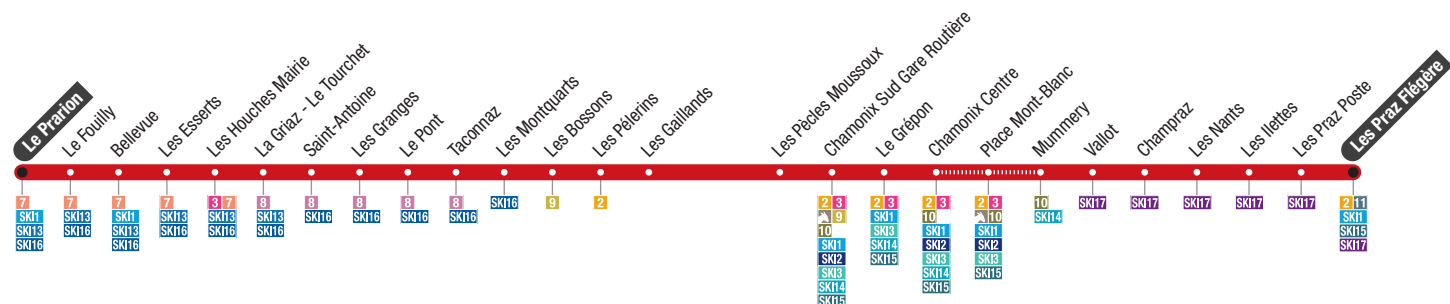

Les Houches Le Prarion → Chamonix Les Praz

Le Prarion	Le Fouilly	Bellevue	Les Esserts	Les Houches Mairie	La Griaz Le Tourchet	Saint Antoine	Les Granges	Le Pont	Taconnaz	Les Montquarts	Les Bossons	Les Pèlerins	Les Gaillands	Les Pècles Mousseux	Le Grépon	Chamonix Sud Gare Routière	Chamonix Centre	Place Mont-Blanc	Mummery	Vallot	Champraz	Les Nants	Les Ilettes	Les Praz Poste	Les Praz Flégère
5:40	5:41	5:42	5:43	5:44	5:46	5:47	5:48	5:49	5:51	5:55	5:56	5:59	6:00	6:02	6:07	6:08	6:10		6:12	6:12	6:14	6:16	6:17	6:18	6:19
6:20	6:21	6:22	6:23	6:24	6:26	6:27	6:28	6:29	6:31	6:35	6:36	6:39	6:40	6:42	6:47	6:48	6:50		6:52	6:52	6:54	6:56	6:57	6:58	6:59
6:50	6:51	6:52	6:53	6:54	6:56	6:57	6:58	6:59	7:01	7:05	7:06	7:09	7:10	7:12	7:17	7:18	7:20	(1)	7:22	7:22	7:24	7:26	7:27	7:28	7:29
7:20	7:21	7:22	7:23	7:24	7:26	7:27	7:28	7:29	7:31	7:35	7:36	7:39	7:40	7:42	7:47	7:48	7:49		7:52	7:52	7:55	7:56	7:57	7:59	8:00
7:50	7:51	7:52	7:53	7:54	7:56	7:57	7:58	7:59	8:01	8:05	8:06	8:09	8:10	8:12	8:17	8:18	8:20		8:22	8:22	8:24	8:26	8:27	8:28	8:29
↓ Un bus toutes les 30 minutes / A bus every 30 minutes ↓													↓ Un bus toutes les 30 minutes / A bus every 30 minutes ↓												
19:20	19:21	19:22	19:23	19:24	19:26	19:27	19:28	19:29	19:31	19:35	19:36	19:39	19:40	19:42	19:47	19:48	19:50		19:52	19:52	19:54	19:56	19:57	19:58	19:59
19:50	19:51	19:52	19:53	19:54	19:56	19:57	19:58	19:59	20:01	20:05	20:06	20:09	20:10	20:12	20:17	20:18	20:20	(1)	.....	.....	.....	.....	.....	.....	.....
20:20	20:21	20:22	20:23	20:24	20:26	20:27	20:28	20:29	20:31	20:35	20:36	20:39	20:40	20:42	20:47	20:48	20:50		.....	.....	.....	.....	.....	.....	.....

(1) Passage à l'arrêt Place Mont Blanc /

Passing time Place Mont Blanc

7:50	12:20	13:50	16:50

Chamonix Les Praz → Les Houches Le Prarion