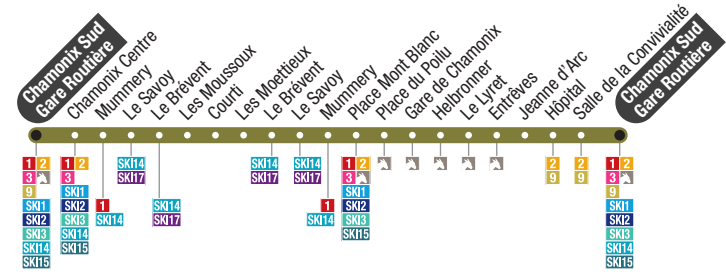

Chamonix Sud Gare Routière	Chamonix Centre	Mummery	Le Savoy	Le Brévent	Les Moussoux	Courtis	Les Moëtteux	Le Brévent	Le Savoy	Mummery
8:20	8:22	8:23	8:24	8:26	8:28	8:30	8:30	8:35	8:38	8:39
↓ Un bus toutes les 30 minutes / A bus every 30 minutes ↓										
11:50	11:52	11:53	11:54	11:56	11:58	12:00	12:00	12:05	12:08	12:09
13:10	13:12	13:13	13:14	13:16	13:18	13:20	13:20	13:25	13:28	13:29
14:40	14:42	14:43	14:44	14:46	14:48	14:50	14:50	14:55	14:58	14:59
15:10	15:12	15:13	15:14	15:16	15:18	15:20	15:20	15:25	15:28	15:29
15:40	15:42	15:43	15:44	15:46	15:48	15:50	15:50	15:55	15:58	15:59
16:10	16:12	16:13	16:14	16:16	16:18	16:20	16:20	16:25	16:28	16:29
18:05	18:07	18:08	18:09	18:11	18:13	18:15	18:15	18:20	18:23	18:24
18:35	18:37	18:38	18:39	18:41	18:43	18:45	18:45	18:50	18:53	18:54
19:55	19:57	19:58	19:59	20:01	20:03	20:05	20:05	20:10	20:13	20:14

Place Mont Blanc	Place du Poilu	Gare de Chamonix	Helbronner	Le Lyret	Entrèves	Jeanne d'Arc	Hôpital	Salle de la Convivialité	Chamonix Sud Gare Routière
8:39	8:39	8:40	8:41	8:42	8:43	8:44	8:46	8:47	8:48
↓ Un bus toutes les 30 minutes / A bus every 30 minutes ↓									
12:09	12:09	12:10	12:11	12:12	12:13	12:14	12:16	12:17	12:18
13:29	13:29	13:30	13:31	13:32	13:33	13:34	13:36	13:37	13:38
14:59	14:59	15:00	15:01	15:02	15:03	15:04	15:06	15:07	15:08
15:29	15:29	15:30	15:31	15:32	15:33	15:34	15:36	15:37	15:38
15:59	15:59	16:00	16:01	16:02	16:03	16:04	16:06	16:07	16:08
16:29	16:29	16:30	16:31	16:32	16:33	16:34	16:36	16:37	16:38
18:24	18:24	18:25	18:26	18:27	18:28	18:29	18:31	18:32	18:33
18:54	18:54	18:55	18:56	18:57	18:58	18:59	19:01	19:02	19:03
20:14	20:14	20:15	20:16	20:17	20:18	20:19	20:21	20:22	20:23