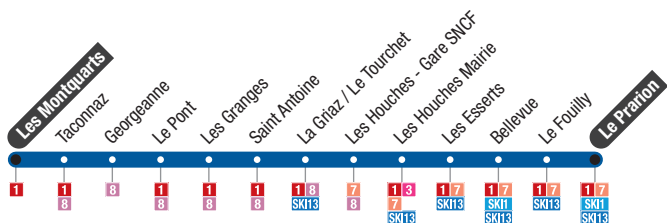

# Chamonix Montquarts → Les Houches Prarion

Circule tous les jours du 16 décembre 2023 au 11 mars 2024  
Operates everyday from 16 December 2023 until 11 March 2024

Les Montquarts	Taconnaz	Georgeanne	Le Pont	Les Granges	Saint Antoine	La Griaz / Le Tourchet	Les Houches Gare SNCF	Les Houches Mairie	Les Esserts	Bellevue	Le Fouilly	Le Prarion
7:57	7:59	8:00	8:01	8:02	8:03	8:05	8:06	8:08	8:09	8:10	8:11	8:12
8:37	8:39	8:40	8:41	8:42	8:43	8:45	8:46	8:48	8:49	8:50	8:51	8:52
9:17	9:19	9:20	9:21	9:22	9:23	9:25	9:26	9:28	9:29	9:30	9:31	9:32
9:57	9:59	10:00	10:01	10:02	10:03	10:05	10:06	10:08	10:09	10:10	10:11	10:12
10:37	10:39	10:40	10:41	10:42	10:43	10:45	10:46	10:48	10:49	10:50	10:51	10:52
11:17	11:19	11:20	11:21	11:22	11:23	11:25	11:26	11:28	11:29	11:30	11:31	11:32
11:57	11:59	12:00	12:01	12:02	12:03	12:05	12:06	12:08	12:09	12:10	12:11	12:12
12:37	12:39	12:40	12:41	12:42	12:43	12:45	12:46	12:48	12:49	12:50	12:51	12:52
13:17	13:19	13:20	13:21	13:22	13:23	13:25	13:26	13:28	13:29	13:30	13:31	13:32
13:57	13:59	14:00	14:01	14:02	14:03	14:05	14:06	14:08	14:09	14:10	14:11	14:12
14:37	14:39	14:40	14:41	14:42	14:43	14:45	14:46	14:48	14:49	14:50	14:51	14:52
15:17	15:19	15:20	15:21	15:22	15:23	15:25	15:26	15:28	15:29	15:30	15:31	15:32
15:57	15:59	16:00	16:01	16:02	16:03	16:05	16:06	16:08	16:09	16:10	16:11	16:12
16:37	16:39	16:40	16:41	16:42	16:43	16:45	16:46	16:48	16:49	16:50	16:51	16:52
17:17	17:19	17:20	17:21	17:22	17:23	17:25	17:26	17:28	17:29	17:30	17:31	17:32