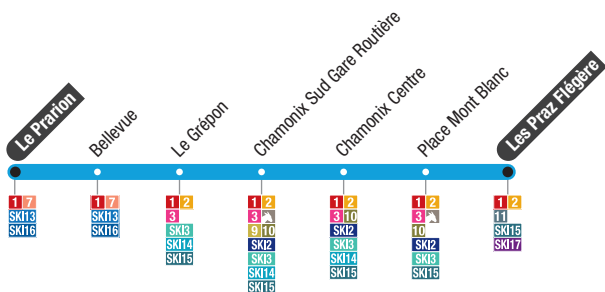

SKI 1  
DIRECT

Le Prarion → Chamonix centre  
→ Les Praz Flégère

SKI 2  
DIRECT

Chamonix centre  
→ Les Grands Montets

Circule tous les jours du 23 décembre 2023 au 21 avril 2024  
Operates everyday from 23 December 2023 until 21 April 2024

Circule tous les jours du 23 décembre 2023 au 21 avril 2024  
Operates everyday from 23 December 2023 until 21 April 2024

Les Praz Flégère → Le Prarion

Les Praz Flégère	Place Mont Blanc	Chamonix Centre	Chamonix Sud Gare Routière	Le Grépon	Bellevue	Le Prarion
.....	8:06	8:08	8:10	8:11	8:24	8:26
8:30	8:36	8:38	8:40	8:41	8:54	8:56
9:00	9:06	9:08	9:10	9:11	9:24	9:26
9:30	9:36	9:38	9:40	9:41	9:54	9:56
10:00	10:06	10:08	10:10	10:11	10:24	10:26
16:00	16:06	16:08	16:10	16:11	16:24	16:26
16:30	16:36	16:38	16:40	16:41	16:54	16:56
17:00	17:06	17:08	17:10	17:11	17:24	17:26
17:30	17:36	17:38	17:40	17:41	.....	.....