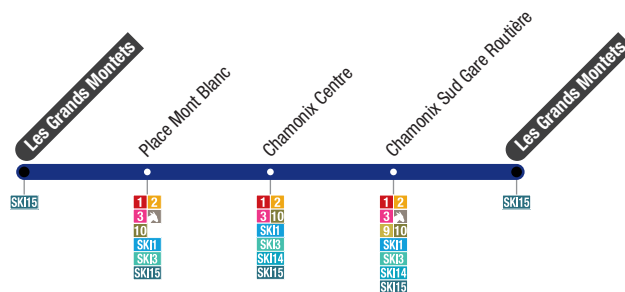

SKI 1  
DIRECT

Le Prarion → Chamonix centre  
→ Les Praz Flégère

SKI 2  
DIRECT

Chamonix centre  
→ Les Grands Montets

Circule tous les jours du 23 décembre 2023 au 21 avril 2024  
Operates everyday from 23 December 2023 until 21 April 2024

Circule tous les jours du 23 décembre 2023 au 21 avril 2024  
Operates everyday from 23 December 2023 until 21 April 2024

Les Praz Flégère → Le Prarion

Les Praz Flégère	Place Mont Blanc	Chamonix Centre	Chamonix Sud Gare Routière	Le Grépon	Bellevue	Le Prarion
.....	8:06	8:08	8:10	8:11	8:24	8:26
8:30	8:36	8:38	8:40	8:41	8:54	8:56
9:00	9:06	9:08	9:10	9:11	9:24	9:26
9:30	9:36	9:38	9:40	9:41	9:54	9:56
10:00	10:06	10:08	10:10	10:11	10:24	10:26
16:00	16:06	16:08	16:10	16:11	16:24	16:26
16:30	16:36	16:38	16:40	16:41	16:54	16:56
17:00	17:06	17:08	17:10	17:11	17:24	17:26
17:30	17:36	17:38	17:40	17:41	.....	.....