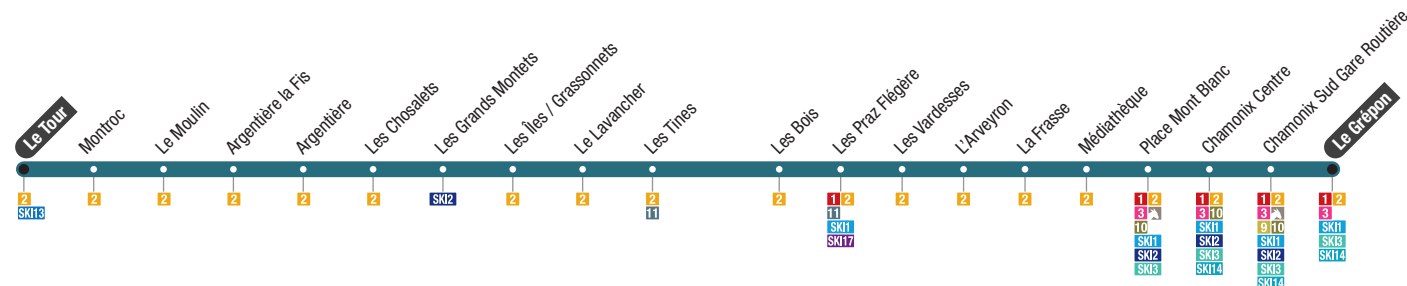

SKI 15

Chamonix Le Tour → Chamonix Le Grépon

Circule tous les jours du 2 décembre 2023 au 21 avril 2024
Operates everyday from 2 December 2023 until 21 April 2024

Le Tour	Montrroc	Le Moulin	Argentière la Fis	Argentière	Les Chosatelats	Les Grands Montets	Les îles / Grassonnets	Le Lavancher	Les Tines	Les Bois	Les Praz Flégère	Les Vardesses	L'Arveyron	La Frasse	Médiathèque	Place Mont Blanc	Chamoniex Centre	Chamoniex Sud Gare Routière	Le Grépon
9:04	9:06	9:07	9:09	9:10	9:12	9:13	9:15	9:18	9:20	9:22	9:23	9:25	9:26	9:30	9:33	9:34	9:36	9:38	9:39
9:14	9:16	9:17	9:19	9:20	9:22	9:23	9:25	9:28	9:30	9:32	9:33	9:35	9:36	9:40	9:43	9:44	9:46	9:48	9:49
9:34	9:36	9:37	9:39	9:40	9:42	9:43	9:45	9:48	9:50	9:52	9:53	9:55	9:56	10:00	10:03	10:04	10:06	10:08	10:09
9:44	9:46	9:47	9:49	9:50	9:52	9:53	9:55	9:58	10:00	10:02	10:03	10:05	10:06	10:10	10:13	10:14	10:16	10:18	10:19
10:04	10:06	10:07	10:09	10:10	10:12	10:13	10:15	10:18	10:20	10:22	10:23	10:25	10:26	10:30	10:33	10:34	10:36	10:38	10:39
10:14	10:16	10:17	10:19	10:20	10:22	10:23	10:25	10:28	10:30	10:32	10:33	10:35	10:36	10:40	10:43	10:44	10:46	10:48	10:49
10:34	10:36	10:37	10:39	10:40	10:42	10:43	10:45	10:48	10:50	10:52	10:53	10:55	10:56	11:00	11:03	11:04	11:06	11:08	11:09
10:44	10:46	10:47	10:49	10:50	10:52	10:53	10:55	10:58	11:00	11:02	11:03	11:05	11:06	11:10	11:13	11:14	11:16	11:18	11:19
11:09	11:11	11:12	11:14	11:15	11:17	11:18	11:20	11:23	11:25	11:27	11:28	11:30	11:31	11:35	11:38	11:39	11:41	11:43	11:44
11:39	11:41	11:42	11:44	11:45	11:47	11:48	11:50	11:53	11:55	11:57	11:58	12:00	12:01	12:05	12:08	12:09	12:11	12:13	12:14
12:09	12:11	12:12	12:14	12:15	12:17	12:18	12:20	12:23	12:25	12:27	12:28	12:30	12:31	12:35	12:38	12:39	12:41	12:43	12:44
12:39	12:41	12:42	12:44	12:45	12:47	12:48	12:50	12:53	12:55	12:57	12:58	13:00	13:01	13:05	13:08	13:09	13:11	13:13	13:14
13:09	13:11	13:12	13:14	13:15	13:17	13:18	13:20	13:23	13:25	13:27	13:28	13:30	13:31	13:35	13:38	13:39	13:41	13:43	13:44
13:39	13:41	13:42	13:44	13:45	13:47	13:48	13:50	13:53	13:55	13:57	13:58	14:00	14:01	14:05	14:08	14:09	14:11	14:13	14:14
14:09	14:11	14:12	14:14	14:15	14:17	14:18	14:20	14:23	14:25	14:27	14:28	14:30	14:31	14:35	14:38	14:39	14:41	14:43	14:44
14:17	14:19	14:20	14:22	14:23	14:25	14:26	14:28	14:31	14:33	14:35	14:36	.....	.....	.....	.....	.....	.....	.....	.....
14:39	14:41	14:42	14:44	14:45	14:47	14:48	14:50	14:53	14:55	14:57	14:58	15:00	15:01	15:05	15:08	15:09	15:11	15:13	15:14
15:03	15:05	15:06	15:08	15:09	15:11	15:12	15:14	15:17	15:19	15:21	15:22	.....	.....	.....	.....	.....	.....	.....	.....
15:09	15:11	15:12	15:14	15:15	15:17	15:18	15:20	15:23	15:25	15:27	15:28	15:30	15:31	15:35	15:38	15:39	15:41	15:43	15:44
15:39	15:41	15:42	15:44	15:45	15:47	15:48	15:50	15:53	15:55	15:57	15:58	16:00	16:01	16:05	16:08	16:09	16:11	16:13	16:14
15:47	15:49	15:50	15:52	15:53	15:55	15:56	15:58	16:01	16:03	16:05	16:06	.....	.....	.....	.....	.....	.....	.....	.....
16:04	16:06	16:07	16:09	16:10	16:12	16:13	16:15	16:18	16:20	16:22	16:23	16:25	16:26	16:30	16:33	16:34	16:36	16:38	16:39
16:14	16:16	16:17	16:19	16:20	16:22	16:23	16:25	16:28	16:30	16:32	16:33	16:35	16:36	16:40	16:43	16:44	16:46	16:48	16:49
16:29	16:31	16:32	16:34	16:35	16:37	16:38	16:40	16:43	16:45	16:47	16:48	.....	.....	.....	.....	.....	.....	.....	.....
16:34	16:36	16:37	16:39	16:40	16:42	16:43	16:45	16:48	16:50	16:52	16:53	16:55	16:56	17:00	17:03	17:04	17:06	17:08	17:09
16:44	16:46	16:47	16:49	16:50	16:52	16:53	16:55	16:58	17:00	17:02	17:03	17:05	17:06	17:10	17:13	17:14	17:16	17:18	17:19
17:04	17:06	17:07	17:09	17:10	17:12	17:13	17:15	17:18	17:20	17:22	17:23	17:25	17:26	17:30	17:33	17:34	17:36	17:38	17:39
17:09	17:11	17:12	17:14	17:15	17:17	17:18	17:20	17:23	17:25	17:27	17:28	.....	.....	.....	.....	.....	.....	.....	.....
17:19	17:21	17:22	17:24	17:25	17:27	17:28	17:30	17:33	17:35	17:37	17:38	17:40	17:41	17:45	17:48	17:49	17:51	17:53	17:54
17:34	17:36	17:37	17:39	17:40	17:42	17:43	17:45	17:48	17:50	17:52	17:53	17:55	17:56	18:00	18:03	18:04	18:06	18:08	18:09
17:47	17:49	17:50	17:52	17:53	17:55	17:56	17:58	18:01	18:03	18:05	18:06	.....	.....	.....	.....	.....	.....	.....	.....
17:49	17:51	17:52	17:54	17:55	17:57	17:58	18:00	18:03	18:05	18:07	18:08	18:10	18:11	18:15	18:18	18:19	18:21	18:23	18:24
18:04	18:06	18:07	18:09	18:10	18:12	18:13	18:15	18:18	18:20	18:22	18:23	18:25	18:26	18:30	18:33	18:34	18:36	18:38	18:39
18:14	18:16	18:17	18:19	18:20	18:22	18:23	18:25	18:28	18:30	18:32	18:33	18:35	18:36	18:40	18:43	18:44	18:46	18:48	18:49