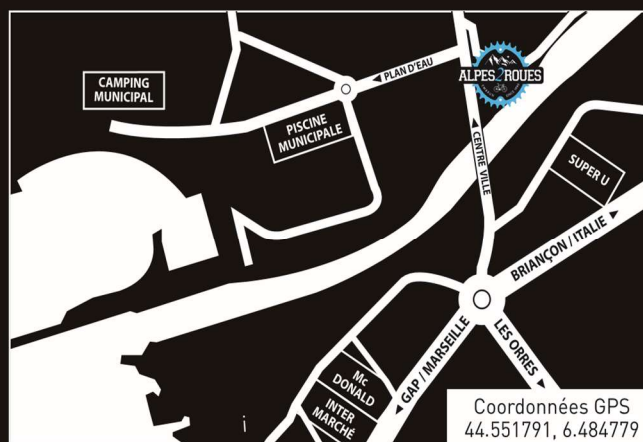

### à Chorges (Juillet-Août) :

Avenue de la gare 05230 Chorges

07 71 25 14 57

De 9h à 19h du lundi au vendredi

De 9h à 14h du samedi au dimanche