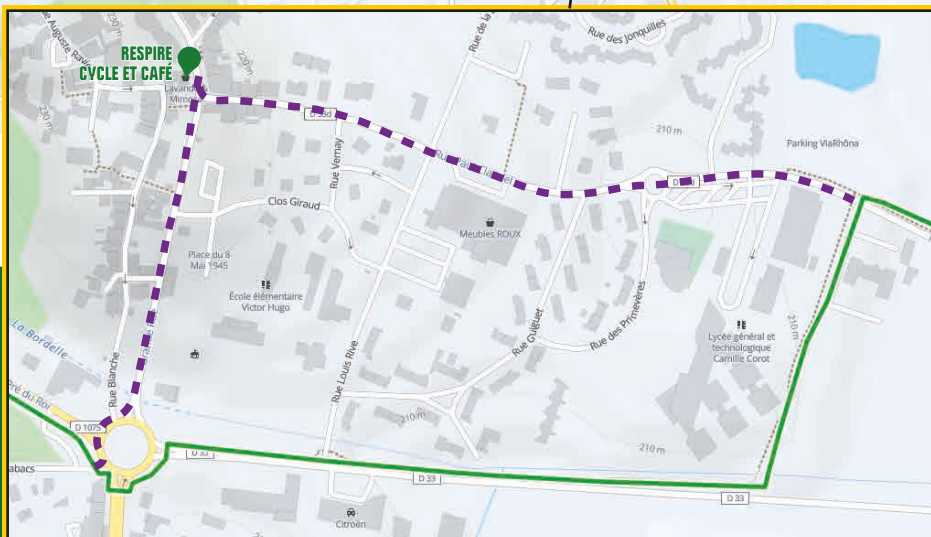

PLAN D'ACCÈS

RESPIRE CYCLE ET CAFÉ

310 GRANDE RUE
38510 MORESTEL
(+33)4 74 92 58 69

LOCATION MAP

Bienvenue aux Balcons !

France
vélo
TOURISME

La Région
Auvergne-Rhône-Alpes

ALPES
IS-HERE
WWW.ALPE-ISERE.COM