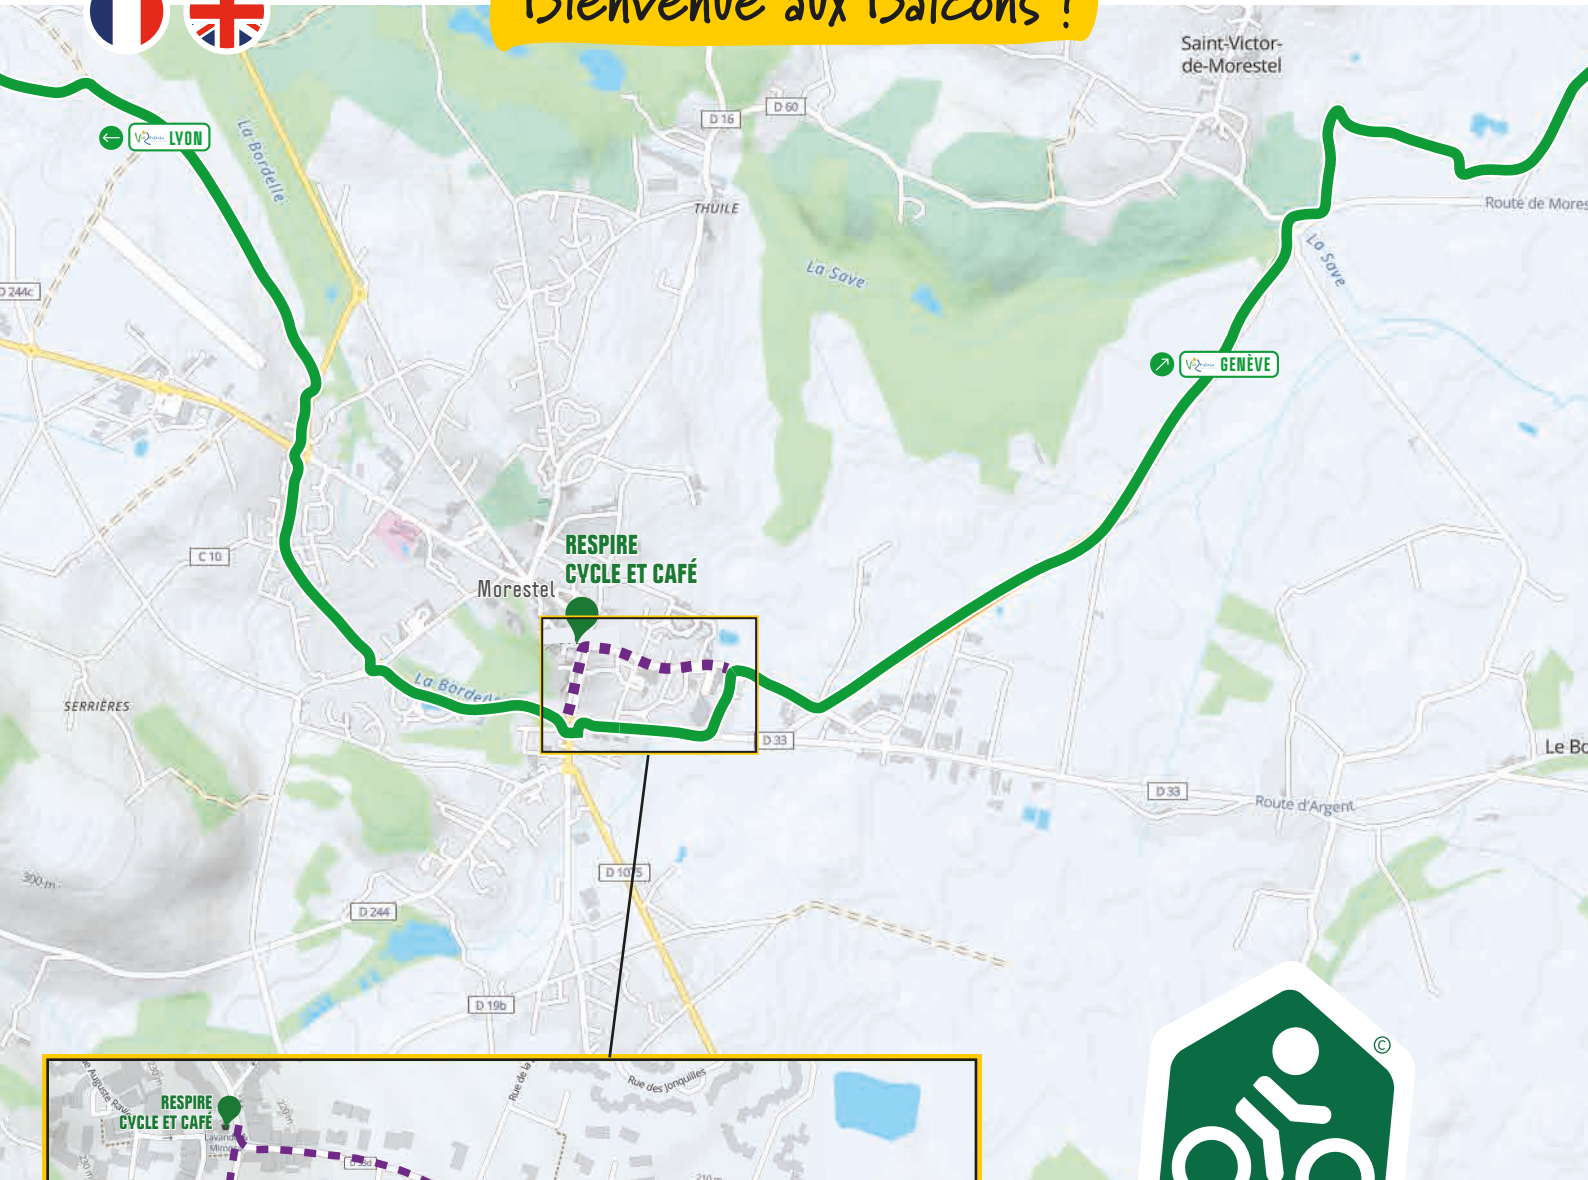

PLAN D'ACCÈS

RESPIRE CYCLE ET CAFÉ

310 GRANDE RUE
38510 MORESTEL
(+33)4 74 92 58 69

LOCATION MAP

Bienvenue aux Balcons !

France
vélo
TOURISME

La Région
Auvergne-Rhône-Alpes

ALPES
IS-HERE
WWW.ALPE-ISERE.COM