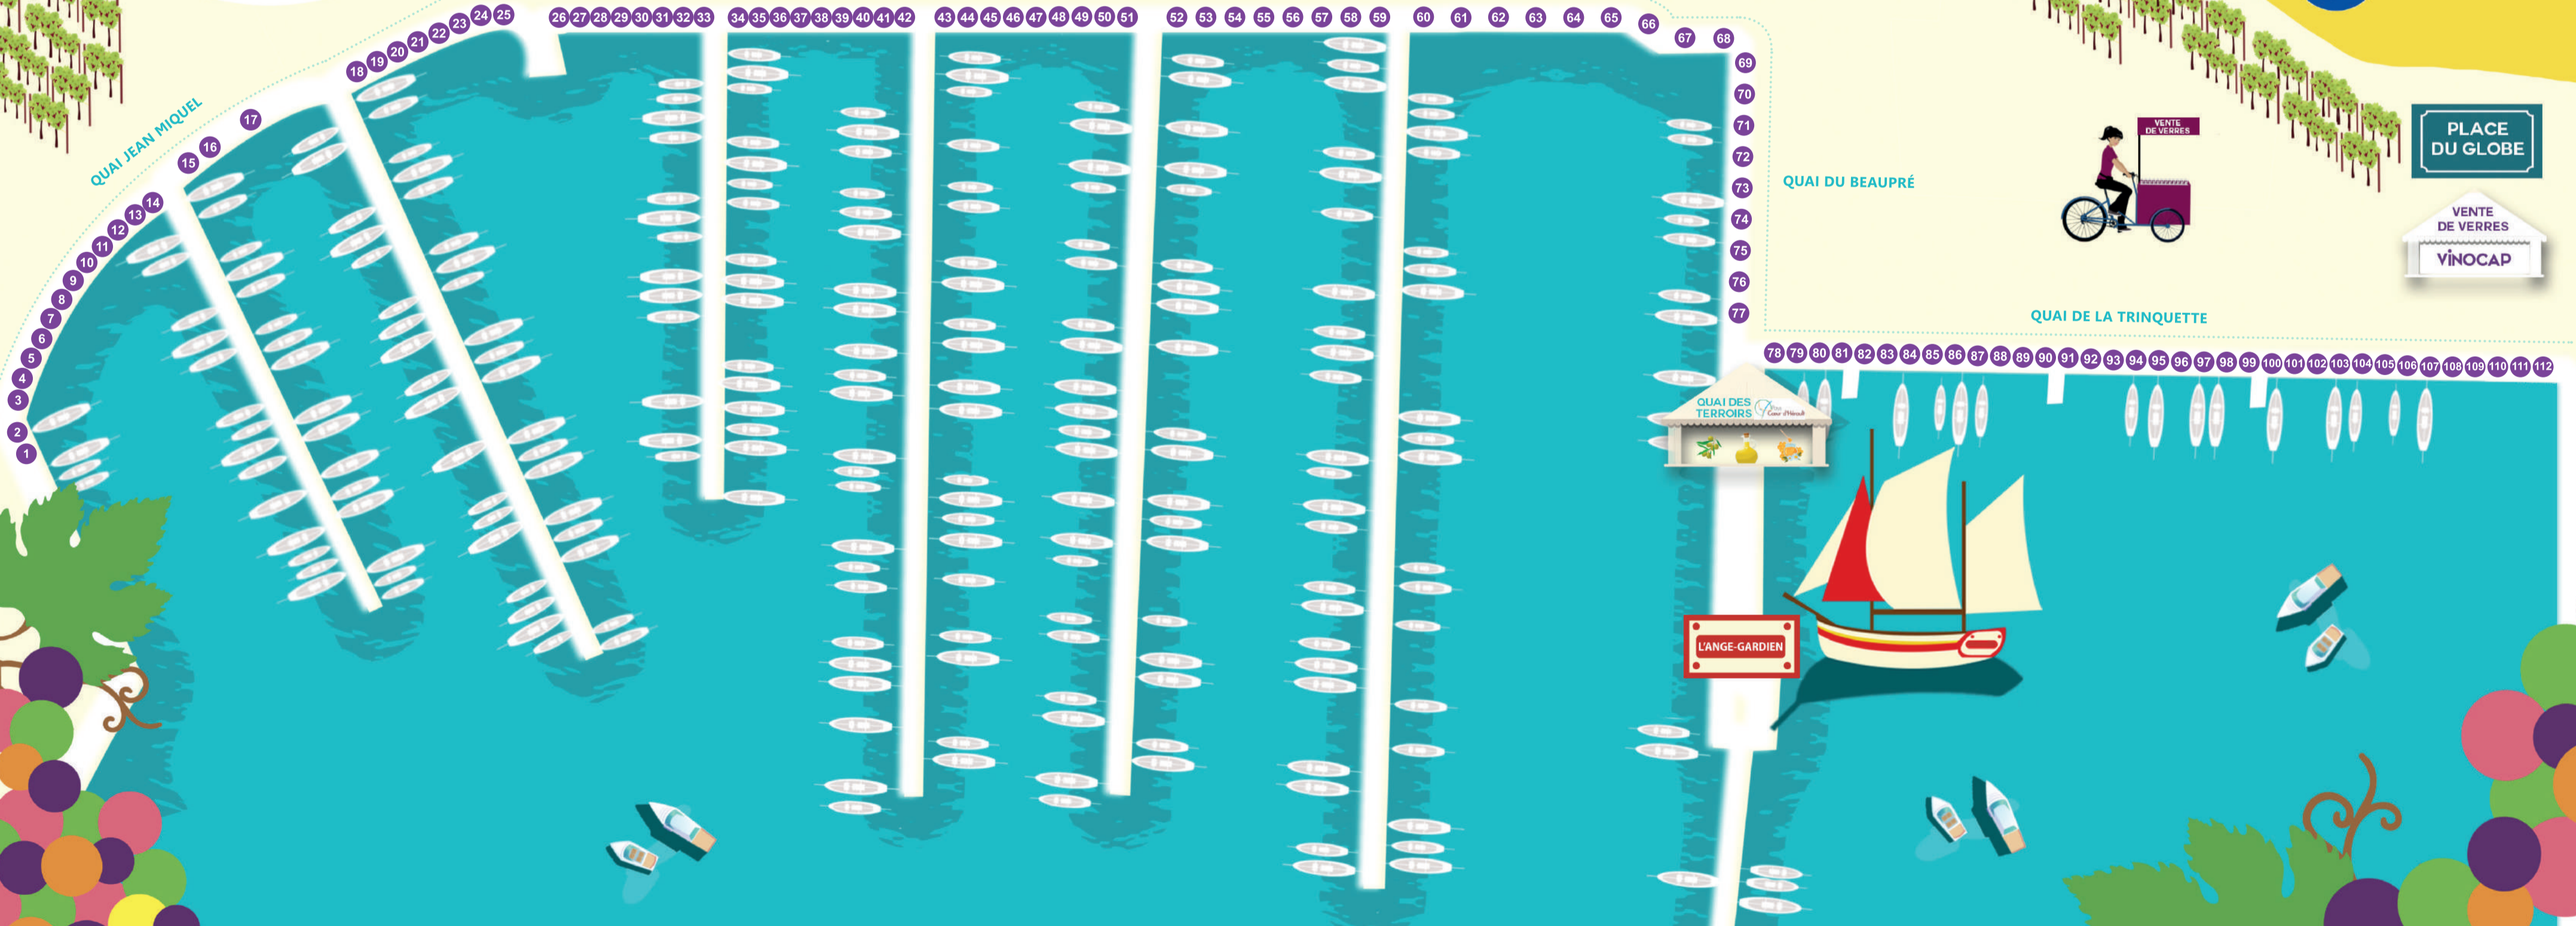

VINOCCAP

Hérault *Sud de France*
l'occitanie

LE PLAN 2026

**LE VILLAGE
VINOCCAP**

**ESPLANADE
PIERRE RACINE**

**PLACE
DE L'ARBRE
GERARD DENESTEBE**

**PLACE
AGDE MARINE**

**PLACE
DU GLOBE**

QUAI JEAN MIQUEL

QUAI DU BEAUPRÉ

QUAI DE LA TRINQUETTE

QUAI DES
TERROIRS

L'ANGE-GARDIEN

LES EXPOSANTS

1 DOMAINE ST-GEORGES D'IBRY
Jean-Philippe CROS
Route d'Espoudeilh
34290 ABEILHAN
04 67 39 19 18
info@saintgeorgesdibry.com