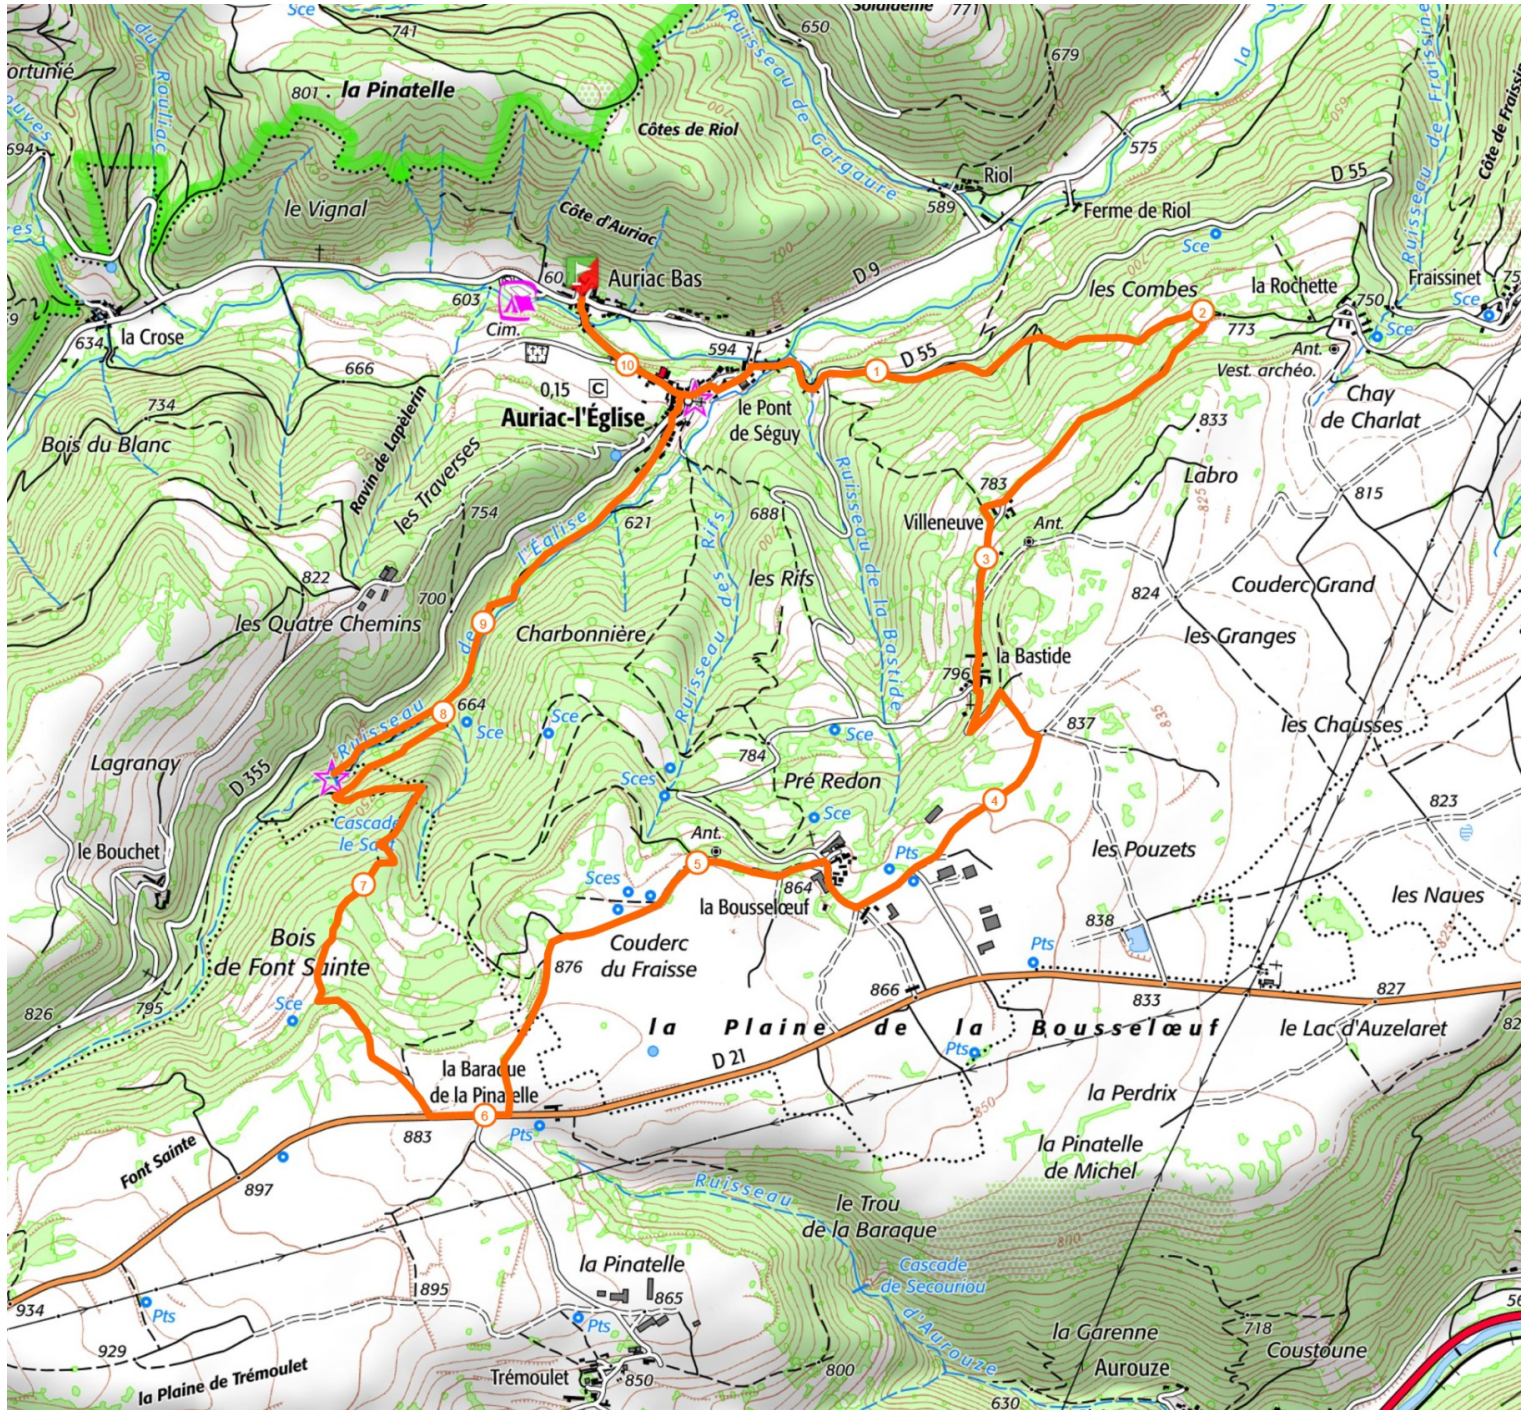

Retrouvez ce parcours sur votre mobile avec l'appli Massif Cantalien Espace Nature

<https://tracedettrail.com> - ©IGN 2022. Utilisation et reproduction limitées à un usage privé.

> 10% > 20% > 30%