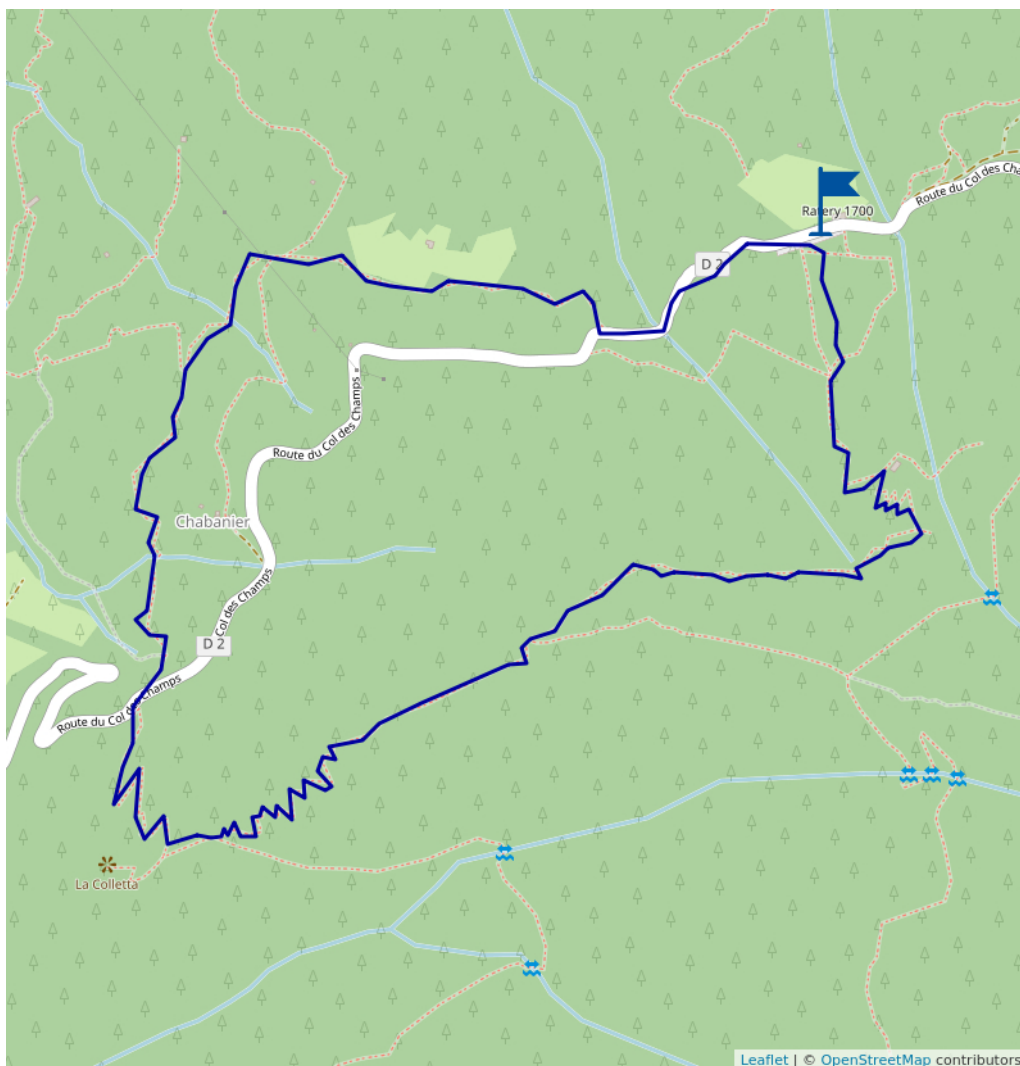

Chapelle Saint-Jean

Proposé par :
Office de tourisme Intercommunal Verdon Tourisme
"Ce PDF a été généré à partir de Cirkwi, la plateforme de partage
d'activités touristiques qui vous fait voyager"
www.cirkwi.com/circuit/329926

Petite montée vers la chapelle, en pleine forêt à l'ombre des cytises

Contact : Téléphone : 04 92 83 41 92