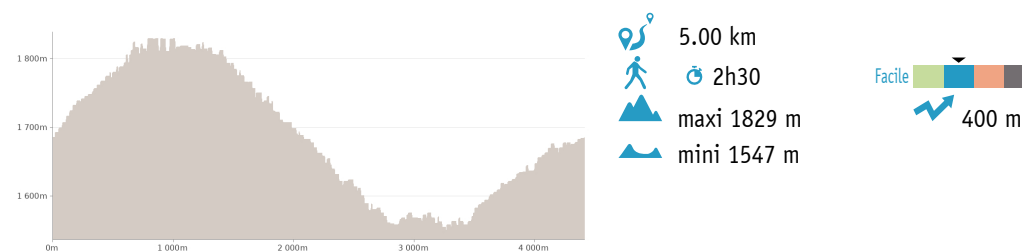

Chapelle Saint-Jean

Proposé par :
Office de tourisme Intercommunal Verdon Tourisme
"Ce PDF a été généré à partir de Cirkwi, la plateforme de partage
d'activités touristiques qui vous fait voyager"
www.cirkwi.com/circuit/329926