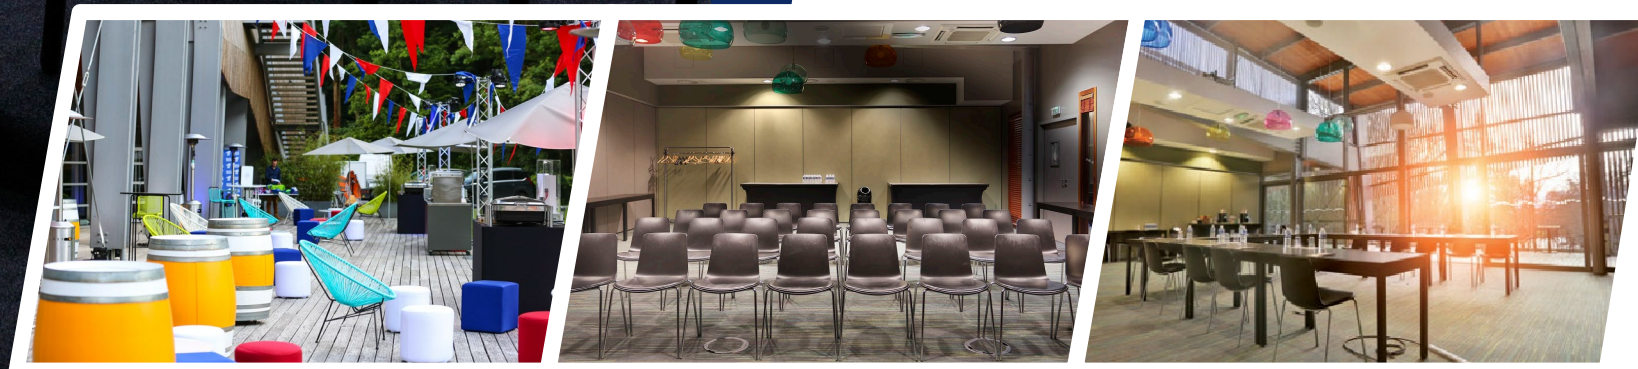

ÉQUIPEMENT TECHNIQUE DISPONIBLE

Vidéoprojecteur, écran, sonorisation, accès internet par wifi (gratuit) dans toutes nos salles
Régie son et lumière intégrée à l'auditorium