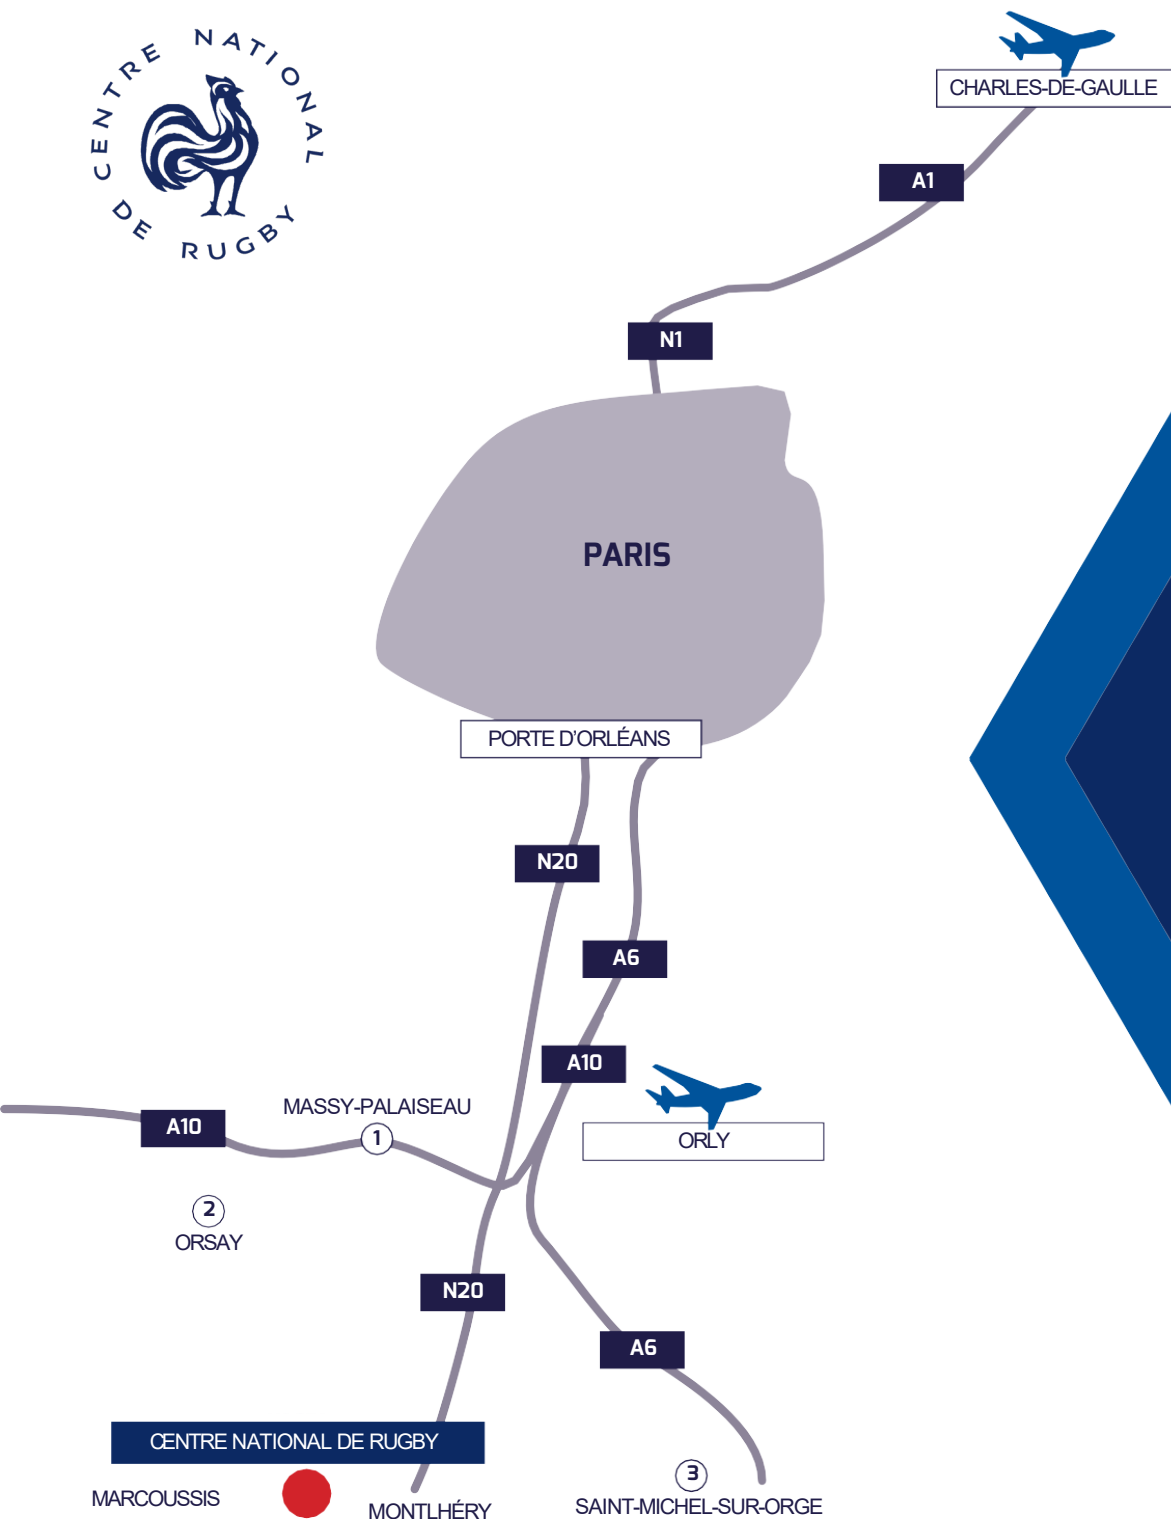

ACCÈS CENTRE NATIONAL DE RUGBY

3-5 rue Jean de Montaigu
91463 Marcoussis Cedex

ACCÈS VOITURE

N20 et **N118**, autoroute **A10** et **A6**
150 places de parking gratuites sur site

ACCÈS TRAIN

① **Gare TGV Massy** à 13 km (20 min)

ACCÈS RER

RER B : ① Massy-Palaiseau à 13 km (20 min)
② Orsay à 10 km (20min)

RER C : ① Massy-Palaiseau à 13 km (20 min)
② Saint-Michel-sur-Orge à 6 km (13 min)

ACCÈS AVION

Aéroport de Paris-Orly à 24 km (30 min)
Aéroport de Paris-Charles-De-Gaulle à 60 km (1h00)

ACCÈS BUS

Le Centre National de Rugby est desservi par les bus Daniel Meyer (<https://www.keolis-meyer.com/>) au départ de Porte d'Orleans, Orsay, Massy-Palaiseau, Saint-Michel-sur-Orge.

Les lignes : **11A / 11B / 11E / 10A / 151**

Nom de l'arrêt : **Le Houssaye**

Planifier son trajet sur www.vianavigo.com ou <https://citymapper.com/>

COORDONNÉES GPS

Latitude : 48.637998

Longitude : 2.244043