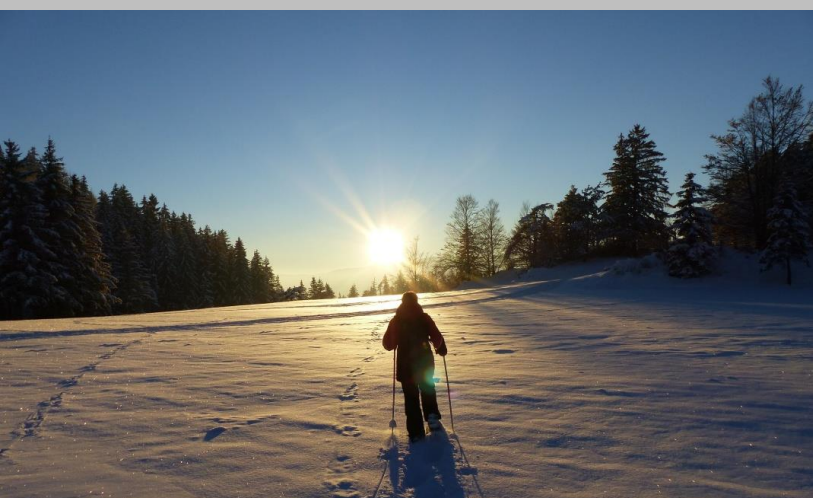

Programme à la demande pour famille, groupe, scolaire...

N'hésitez pas à me contacter pour tout renseignement

06.73.44.94.70

philippemaret@wanadoo.fr