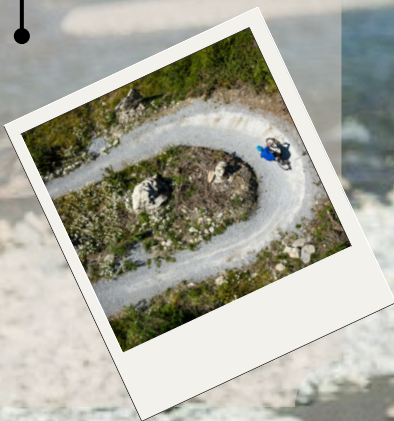

TARIFS LOCATIONS 2024

VÉLO ENFANT : 15€ LA 1/2 JOURNÉE
20€ LA JOURNÉE

VTT/ DIRT/ TROTTINETTE DH:
29€ LA 1/2 JOURNÉE
39€ LA JOURNÉE

VÉLO DE ROUTE :
35€ LA 1/2 JOURNÉE
45€ LA JOURNÉE

VTT TOUT SUSPENDU - VTT ÉLECTRIQUE
SEMI-RIGIDE : 39€ LA 1/2 JOURNÉE
55€ LA JOURNÉE

VTT ÉLECTRIQUE TOUT SUSPENDU :
45€ LA 1/2 JOURNÉE
59€ LA JOURNÉE

LES CASQUES SONT FOURNIS AVEC LE MATÉRIEL

OPTIONS

PÉDALE AUTO ROUTE 5€
CHAUSSURE ROUTE 5€
CASQUE INTEGRAL 7€
GENOUILLÈRES 4€
DORSALE 7€
PACK COMPLET 15€

DIVERS

ROLLER 8€ JOURNÉE
TROT FREESTYLE 12€ JOURNÉE

LOCATION POUSETTE
1/2 JOURNÉE : 8€
JOURNÉE : 10€
SEMAINE : 48€