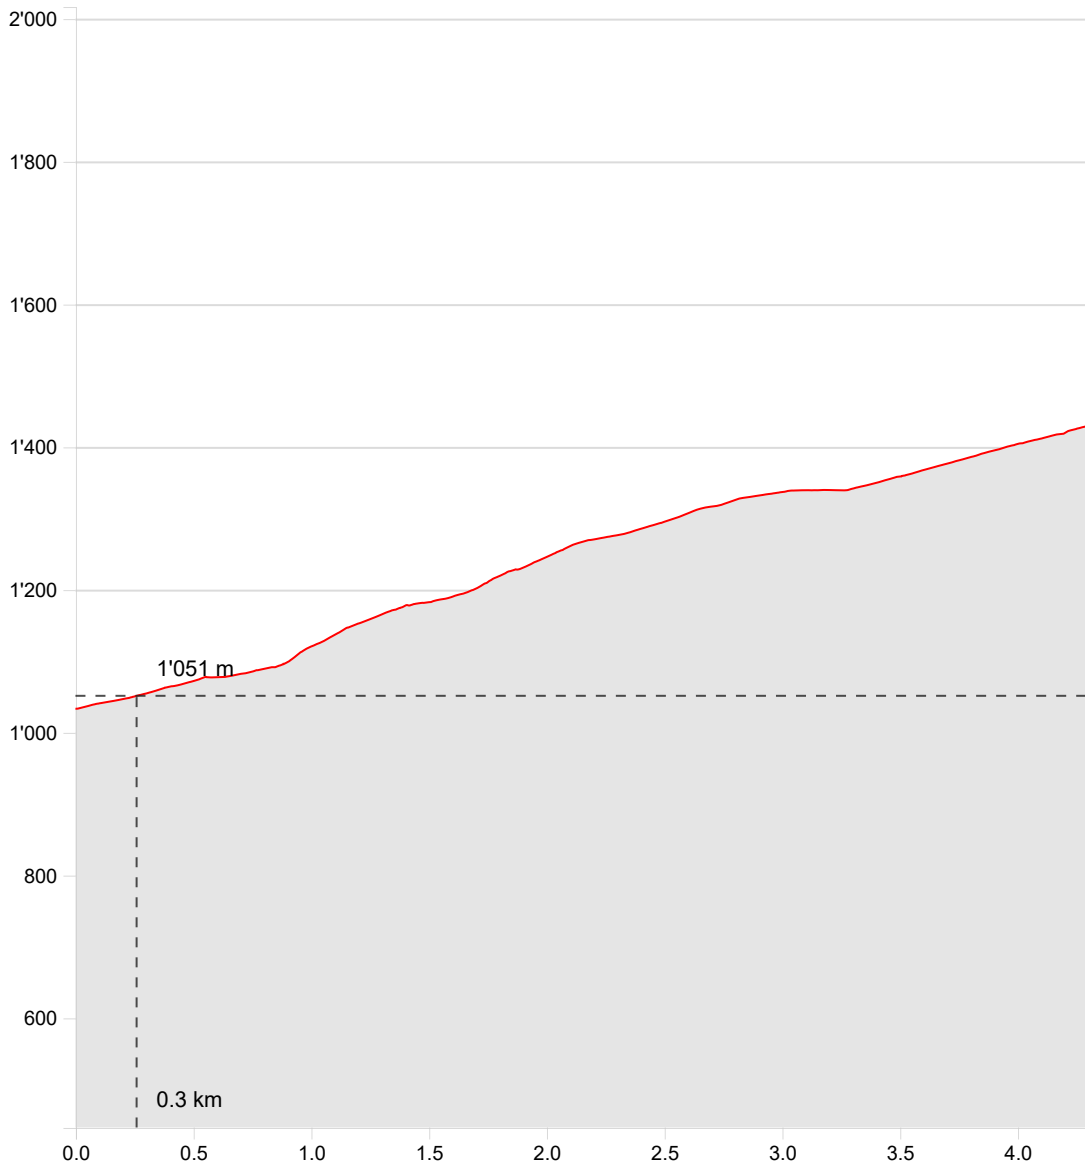

Echelle 1:20'000 | 200m | Geodaten © swisstopo

Partenaires de SuisseMobile:

**Randonnée
Alpage du Pont****10.08.2021**

Longueur	4.31 km	Alt. min/max	1'033 m/1'430 m
Mont. / Desc.	400 m/3 m	A pied en été	1 h 27 min