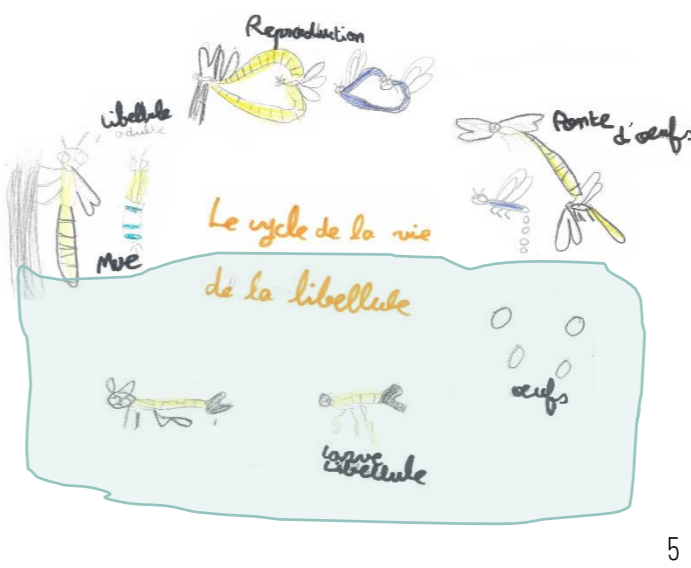

Conception : FNE Savoie / 2022
 Illustration libellule : Julien Buissart / FNE Savoie ; Autres illustrations : élèves de Ste Hélène du lac ;
 Fond page couverture : Pixabay ; Cadres couleurs : Freepik - lapetiteprune

Les LIBELULES de Ste-Hélène-du-lac

Libellule déprimée

Crocothémis écarlate

Anax

Agrion

La différence entre les libellules et les demoiselles c'est que la libellule quand elle se pose elle a les ailes ouvertes mais la demoiselle elle a les ailes fermées.

Les AMPHIBIENS de Ste-Hélène-du-lac

Rainette arboricole

Grenouille verte

Sonneur à ventre jaune

Crapaud commun

UNE VIE de grenouille ou de libellule

Les MARES

Pour protéger les amphibiens et les libellules, des mares ont été créées autour du lac. Allez les découvrir !