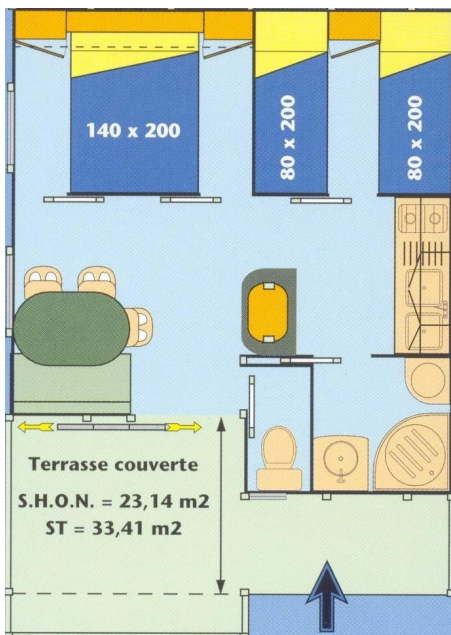

### Fiche descriptive chalet club 6 (38015, 38018)

#### Description du chalet :

**Capacité** : 5 personnes (4 adultes maximum)- 2 chambres

**Superficie** totale : 27 m<sup>2</sup>

#### Chalets non-fumeurs

RDC surélevé : Espace repas, coin cuisine (four à micro-ondes, batterie de cuisine, vaisselle, cafetière), douche, WC, 1 chambre (1 lit 2 pers.) et 1 chambre (3 lits 80\*200 dont 2 superposés). Chauffage électrique compris. Espace vert privatif, salon de jardin, aire de jeux sur le camping. Possibilité de location de draps. Possibilité de lave-linge et sèche-linge au camping.