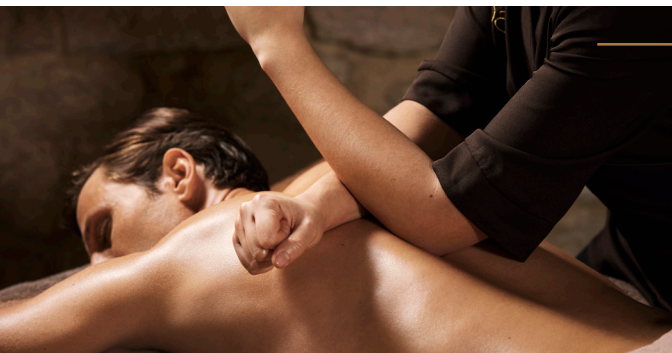

Massage Californien aux Pierres
Volcaniques chaudes

*Californian massage with hot
Volcanic stones*

220€

DECONTRACTANT MUSCULAIRE

Massage Deep Tissue aux Bambous pour
dénouer les tensions

*Deep Tissue Bamboo Massage
to relieve tension*