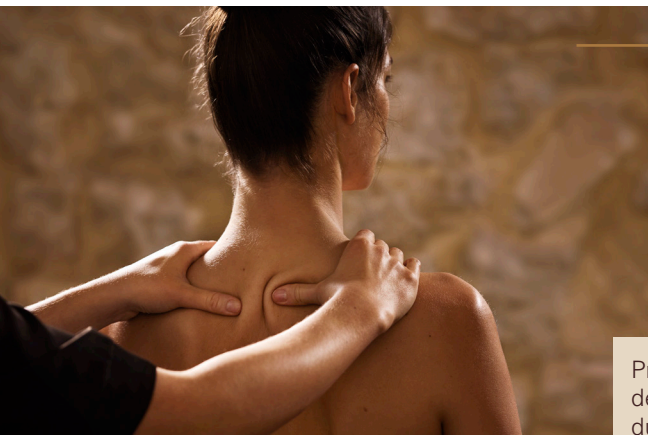

ESCAPADE

—120 min—

ESCAPADE KAÏLA

340€

Profitez d'une expérience de beauté et de détente signée Le Kaïla avec un soin du visage de 60 min et un massage de 60 min.

Enjoy a beauty and relaxation experience by Le Kaïla with a 60 mins facial care and a 60 mins massage.