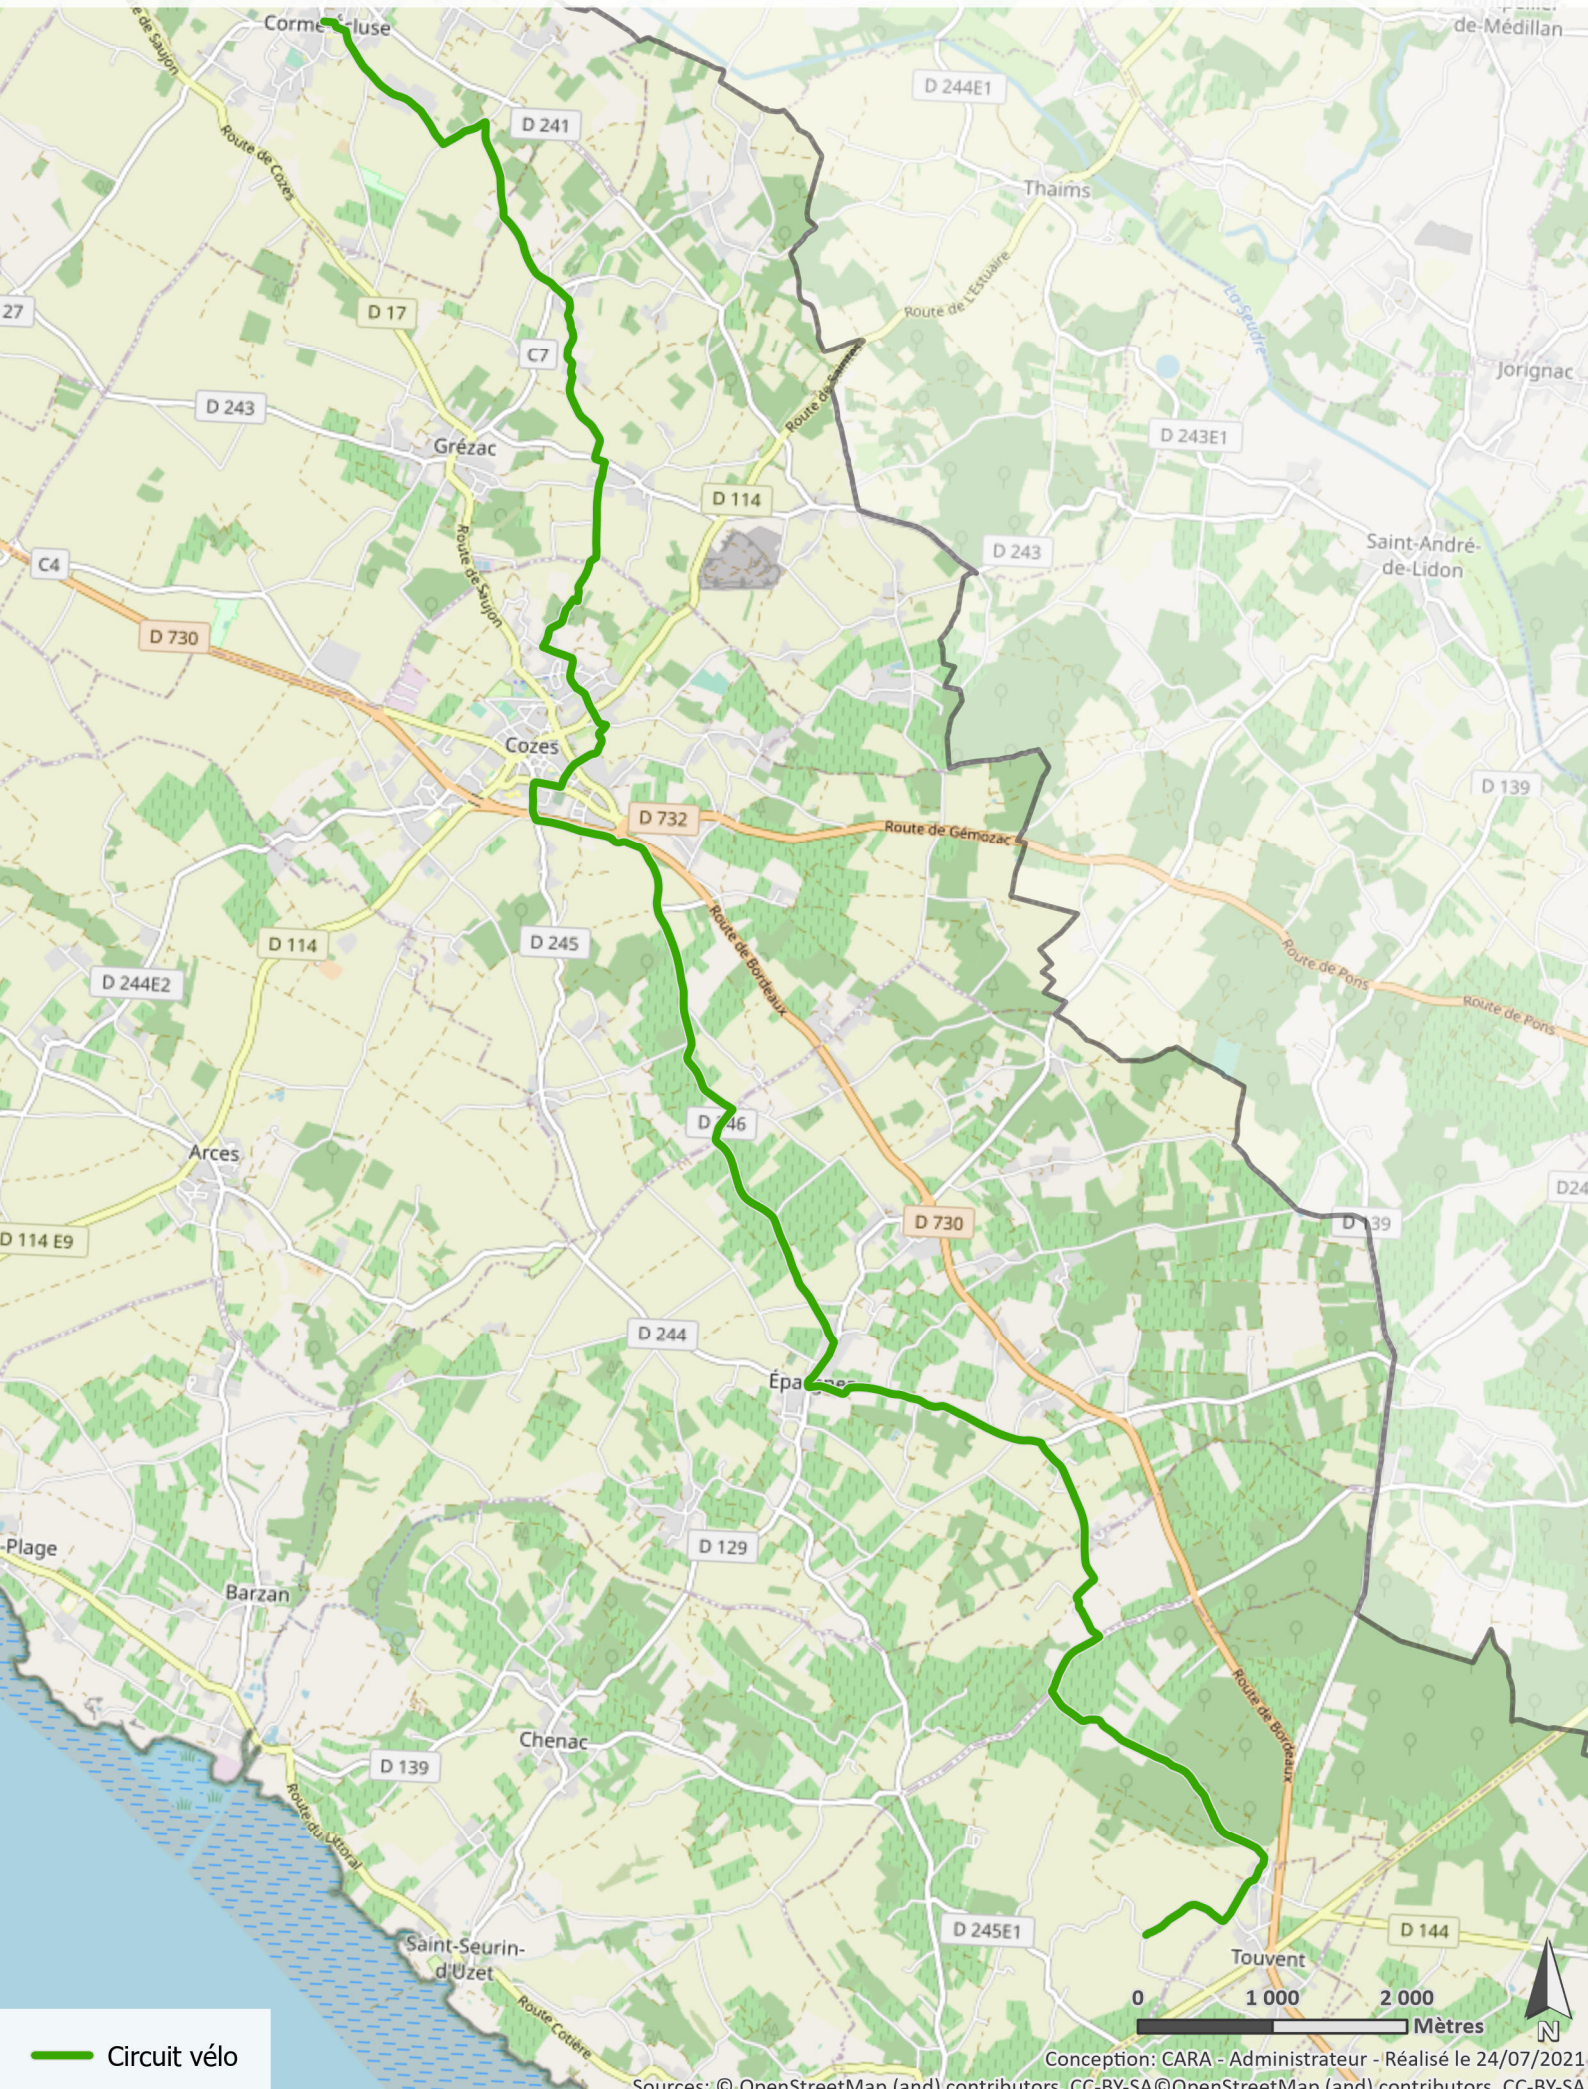

Parcours vélo entre seudre douce et estuaire de la gironde

 Circuit vélo