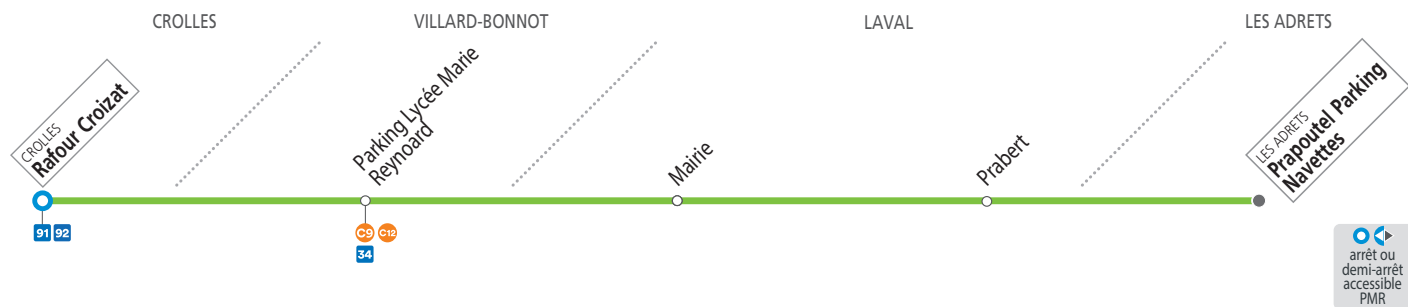

CALENDRIER À CONSULTER AVANT VOTRE DÉPLACEMENT Horaires et fréquences adaptés en fonction des périodes.

La ligne ne circule pas le 25 décembre

vos horaires
d'hiver

Décembre 2024	Janvier 2025	Février	Mars
L M M J V S ①	L M M J V S ①	L M M J V S ①	L M M J V S ①
	1 2 3 4 5	1 2	1 2
	6 7 8 9 10 11 12	3 4 5 6 7 8 9	3 4 5 6 7 8 9
	13 14 15 16 17 18 19	10 11 12 13 14 15 16	10 11 12 13 14 15 16
	20 21 22 23 24 25 26	17 18 19 20 21 22 23	17 18 19 20 21 22 23
23 24 25 26 27 28 29 30 31	27 28 29 30 31	24 25 26 27 28	24 25 26 27 28 29 30 31

SEMAINE EN PÉRIODE VACANCES SCOLAIRES ZONE A
les horaires indiqués peuvent varier en fonction des aléas de la circulation.

Prapoutel Parking Navettes	14 15 17 15
Prabert	14 30 17 30
Laval Mairie	14 40 17 40
Parking Lycée Marie Reynoard	14 50 17 50
Rafour Croizat	15 10 18 10

SAMEDIS, DIMANCHES ET JOURS FÉRIÉS
les horaires indiqués peuvent varier en fonction des aléas de la circulation

Prapoutel Parking Navettes	14 15 17 15
Prabert	14 30 17 30
Laval Mairie	14 40 17 40
Parking Lycée Marie Reynoard	14 50 17 50
Rafour Croizat	15 10 18 10

Flashez le
QR Code pour
plus d'infos sur
les tarifs et les
réservations

arrêt ou
demi-arrêt
accessible
PMR
M1 réso - 11/2024