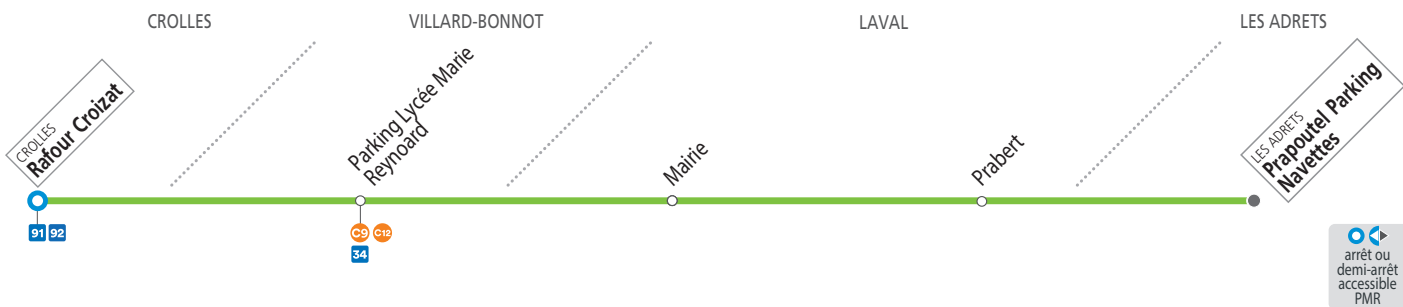

CALENDRIER À CONSULTER AVANT VOTRE DÉPLACEMENT Horaires et fréquences adaptés en fonction des périodes.

La ligne ne circule pas le 25 décembre

vos horaires d'hiver

Décembre 2024	Janvier 2025	Février	Mars
L M M J V S D	L M M J V S D	L M M J V S D	L M M J V S D
	1 2 3 4 5	1 2	1 2
	6 7 8 9 10 11 12	3 4 5 6 7 8 9	3 4 5 6 7 8 9
	13 14 15 16 17 18 19	10 11 12 13 14 15 16	10 11 12 13 14 15 16
	20 21 22 23 24 25 26	17 18 19 20 21 22 23	17 18 19 20 21 22 23
23 24 25 26 27 28 29 30 31	27 28 29 30 31	24 25 26 27 28	24 25 26 27 28 29 30 31

SEMAINE EN PÉRIODE VACANCES SCOLAIRES ZONE A
les horaires indiqués peuvent varier en fonction des aléas de la circulation.

Rafour Croizat	07 55	10 55
Parking Lycée Marie Reynoard	08 15	11 15
Laval Mairie	08 25	11 25
Prabert	08 35	11 35
Prapoutel Parking Navettes	08 50	11 50

SAMEDIS, DIMANCHES ET JOURS FÉRIÉS
les horaires indiqués peuvent varier en fonction des aléas de la circulation

Rafour Croizat	07 55	10 55
Parking Lycée Marie Reynoard	08 15	11 15
Laval Mairie	08 25	11 25
Prabert	08 35	11 35
Prapoutel Parking Navettes	08 50	11 50

Flashez le
QR Code pour
plus d'infos sur
les tarifs et les
réservations

arrêt ou demi-arrêt accessible PMR
M réso - 11/2024