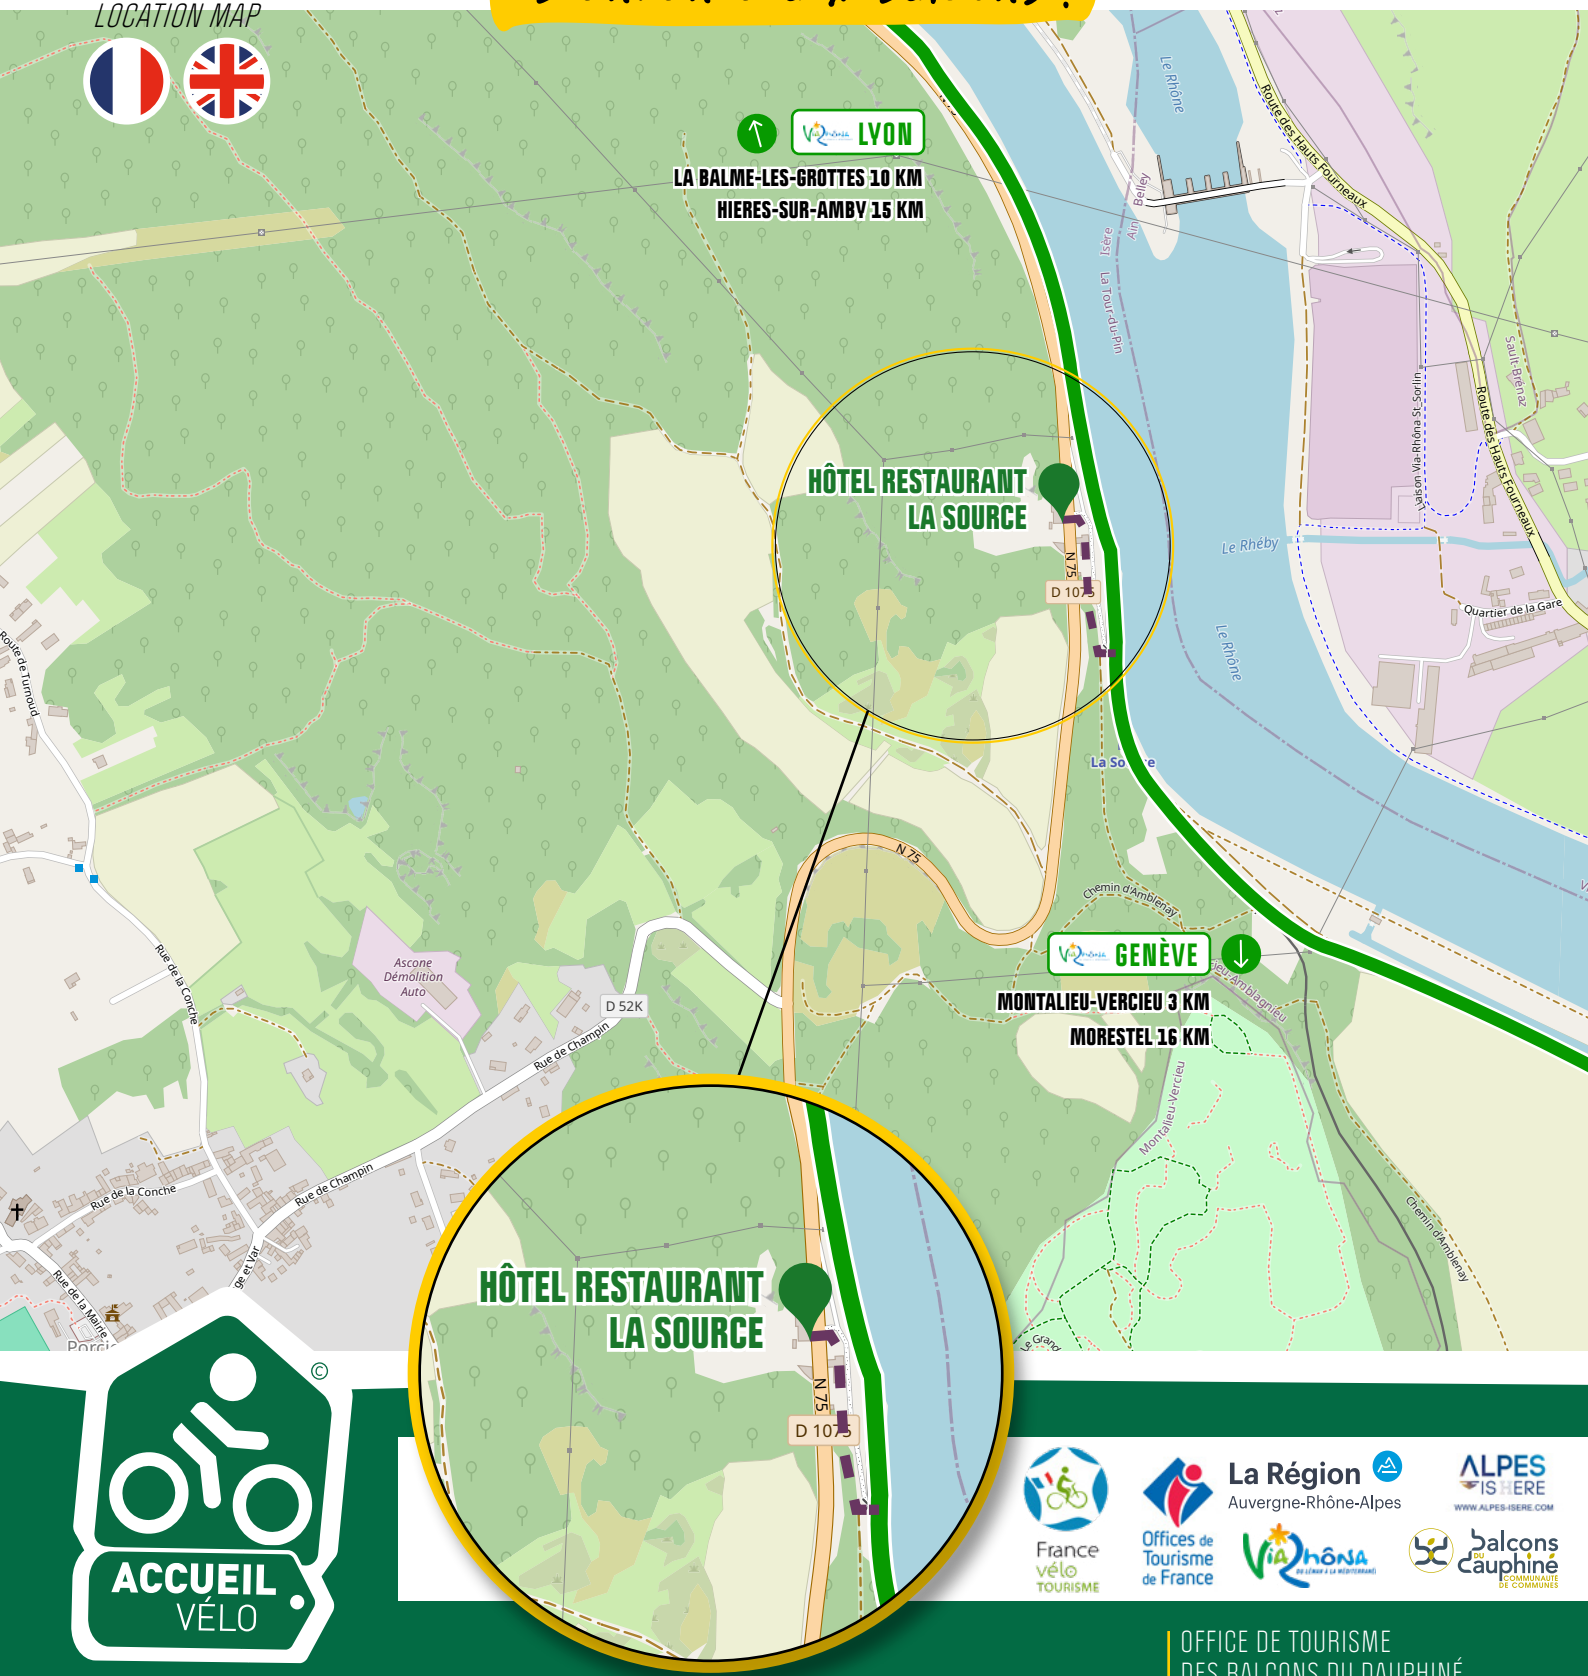

PLAN D'ACCÈS

HÔTEL RESTAURANT
LA SOURCE

SOUS LA DANGEREUSE
38390 PORCIEU-AMBLAGNIEU
(+33)4 26 09 02 32

Bienvenue aux Balcons !

LOCATION MAP

France
vélo
TOURISME

Offices de
Tourisme
de France

La Région
Auvergne-Rhône-Alpes