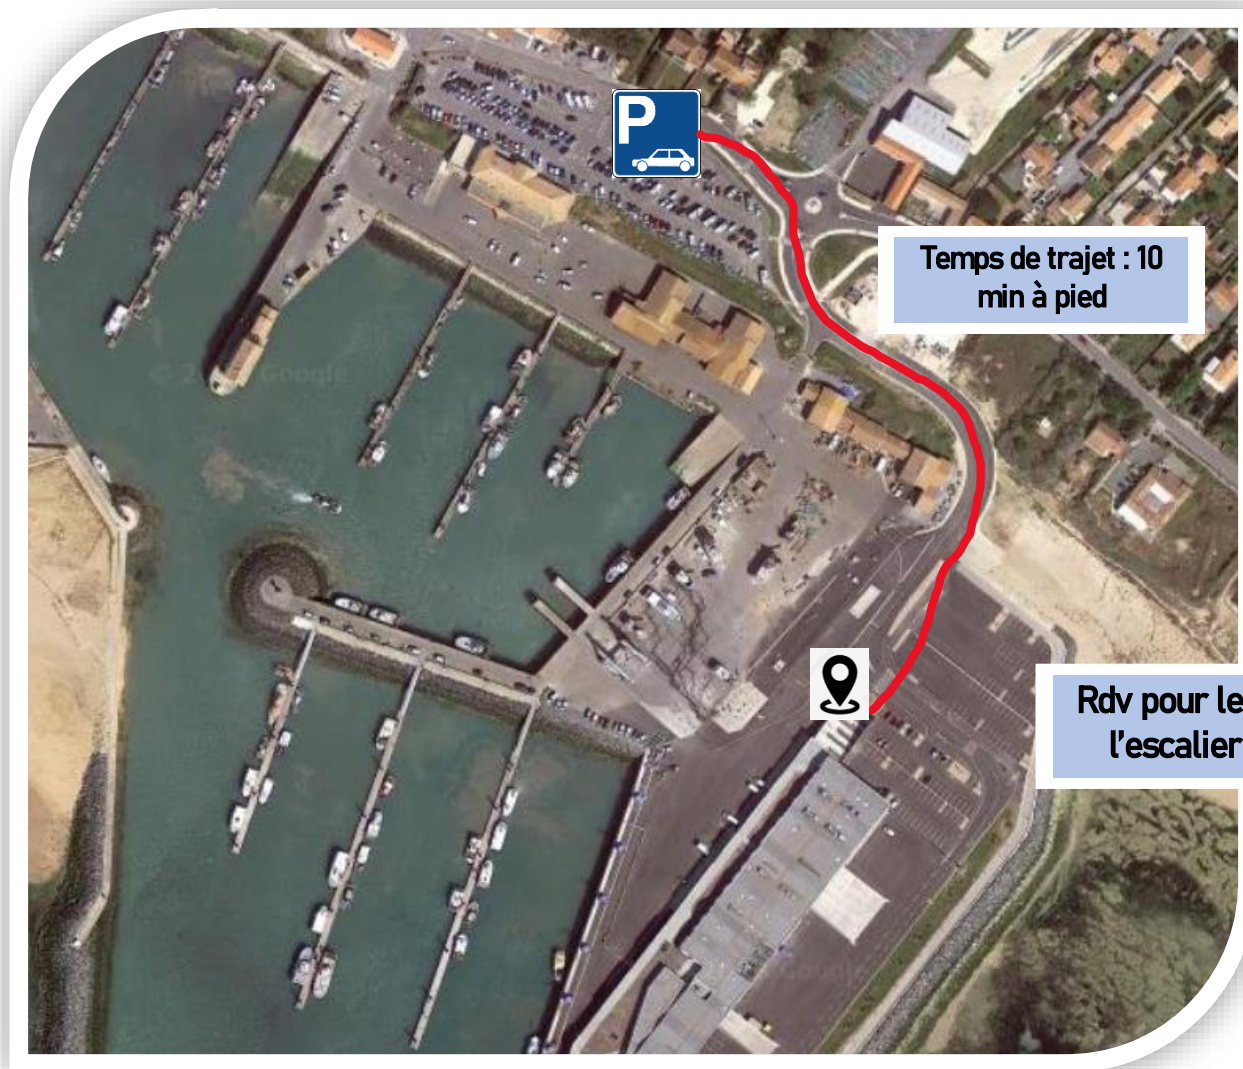

# Lieu de Rendez-vous pour toutes les visites du Port de la Cotinière

Temps de trajet : 10 min à pied

Rdv pour les visites au pied de l'escalier du nouveau port

Parking de la COOPERATIVE MARITIME