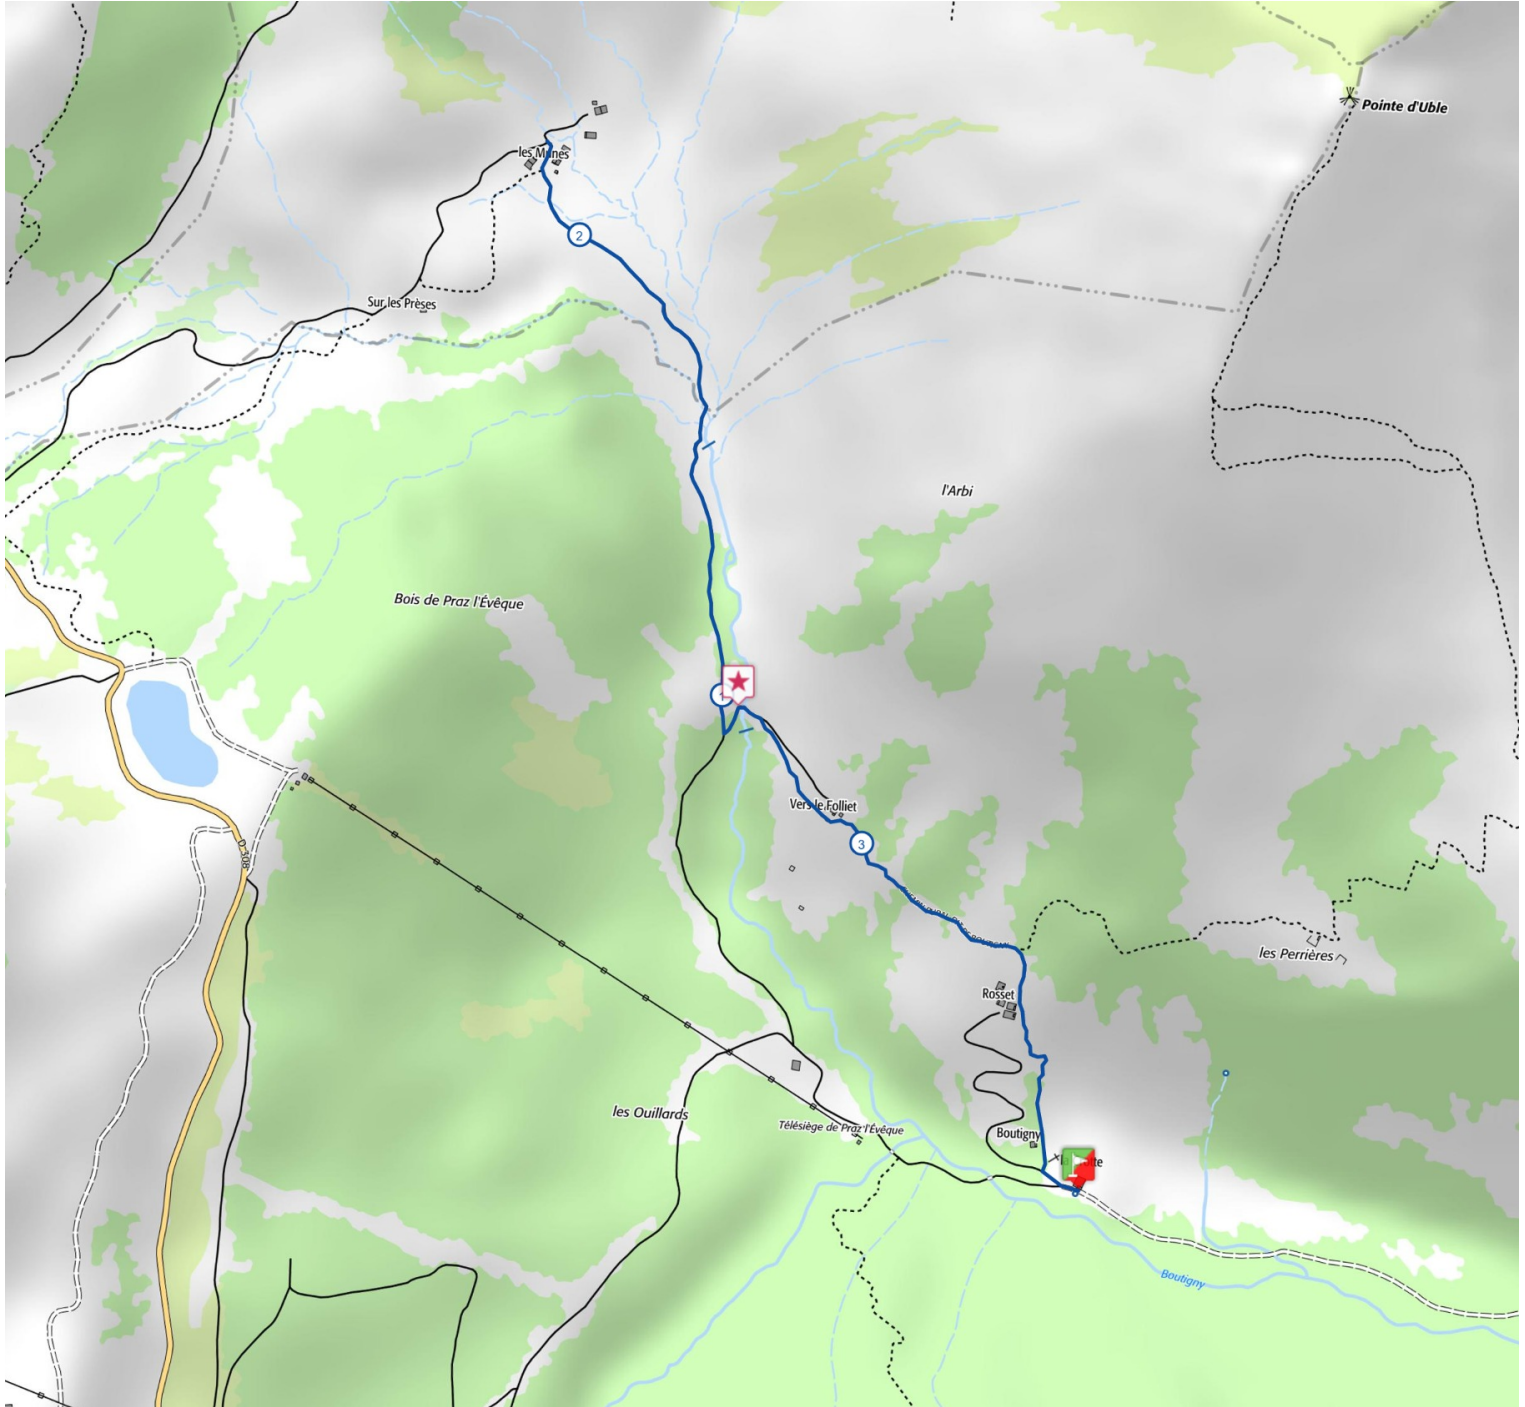

Retrouvez ce parcours sur votre mobile avec l'appli Praz de Lys Sommand Grandeur Nature

<https://tracedetail.com> - ©IGN 2020. Utilisation et reproduction limitées à un usage privé.