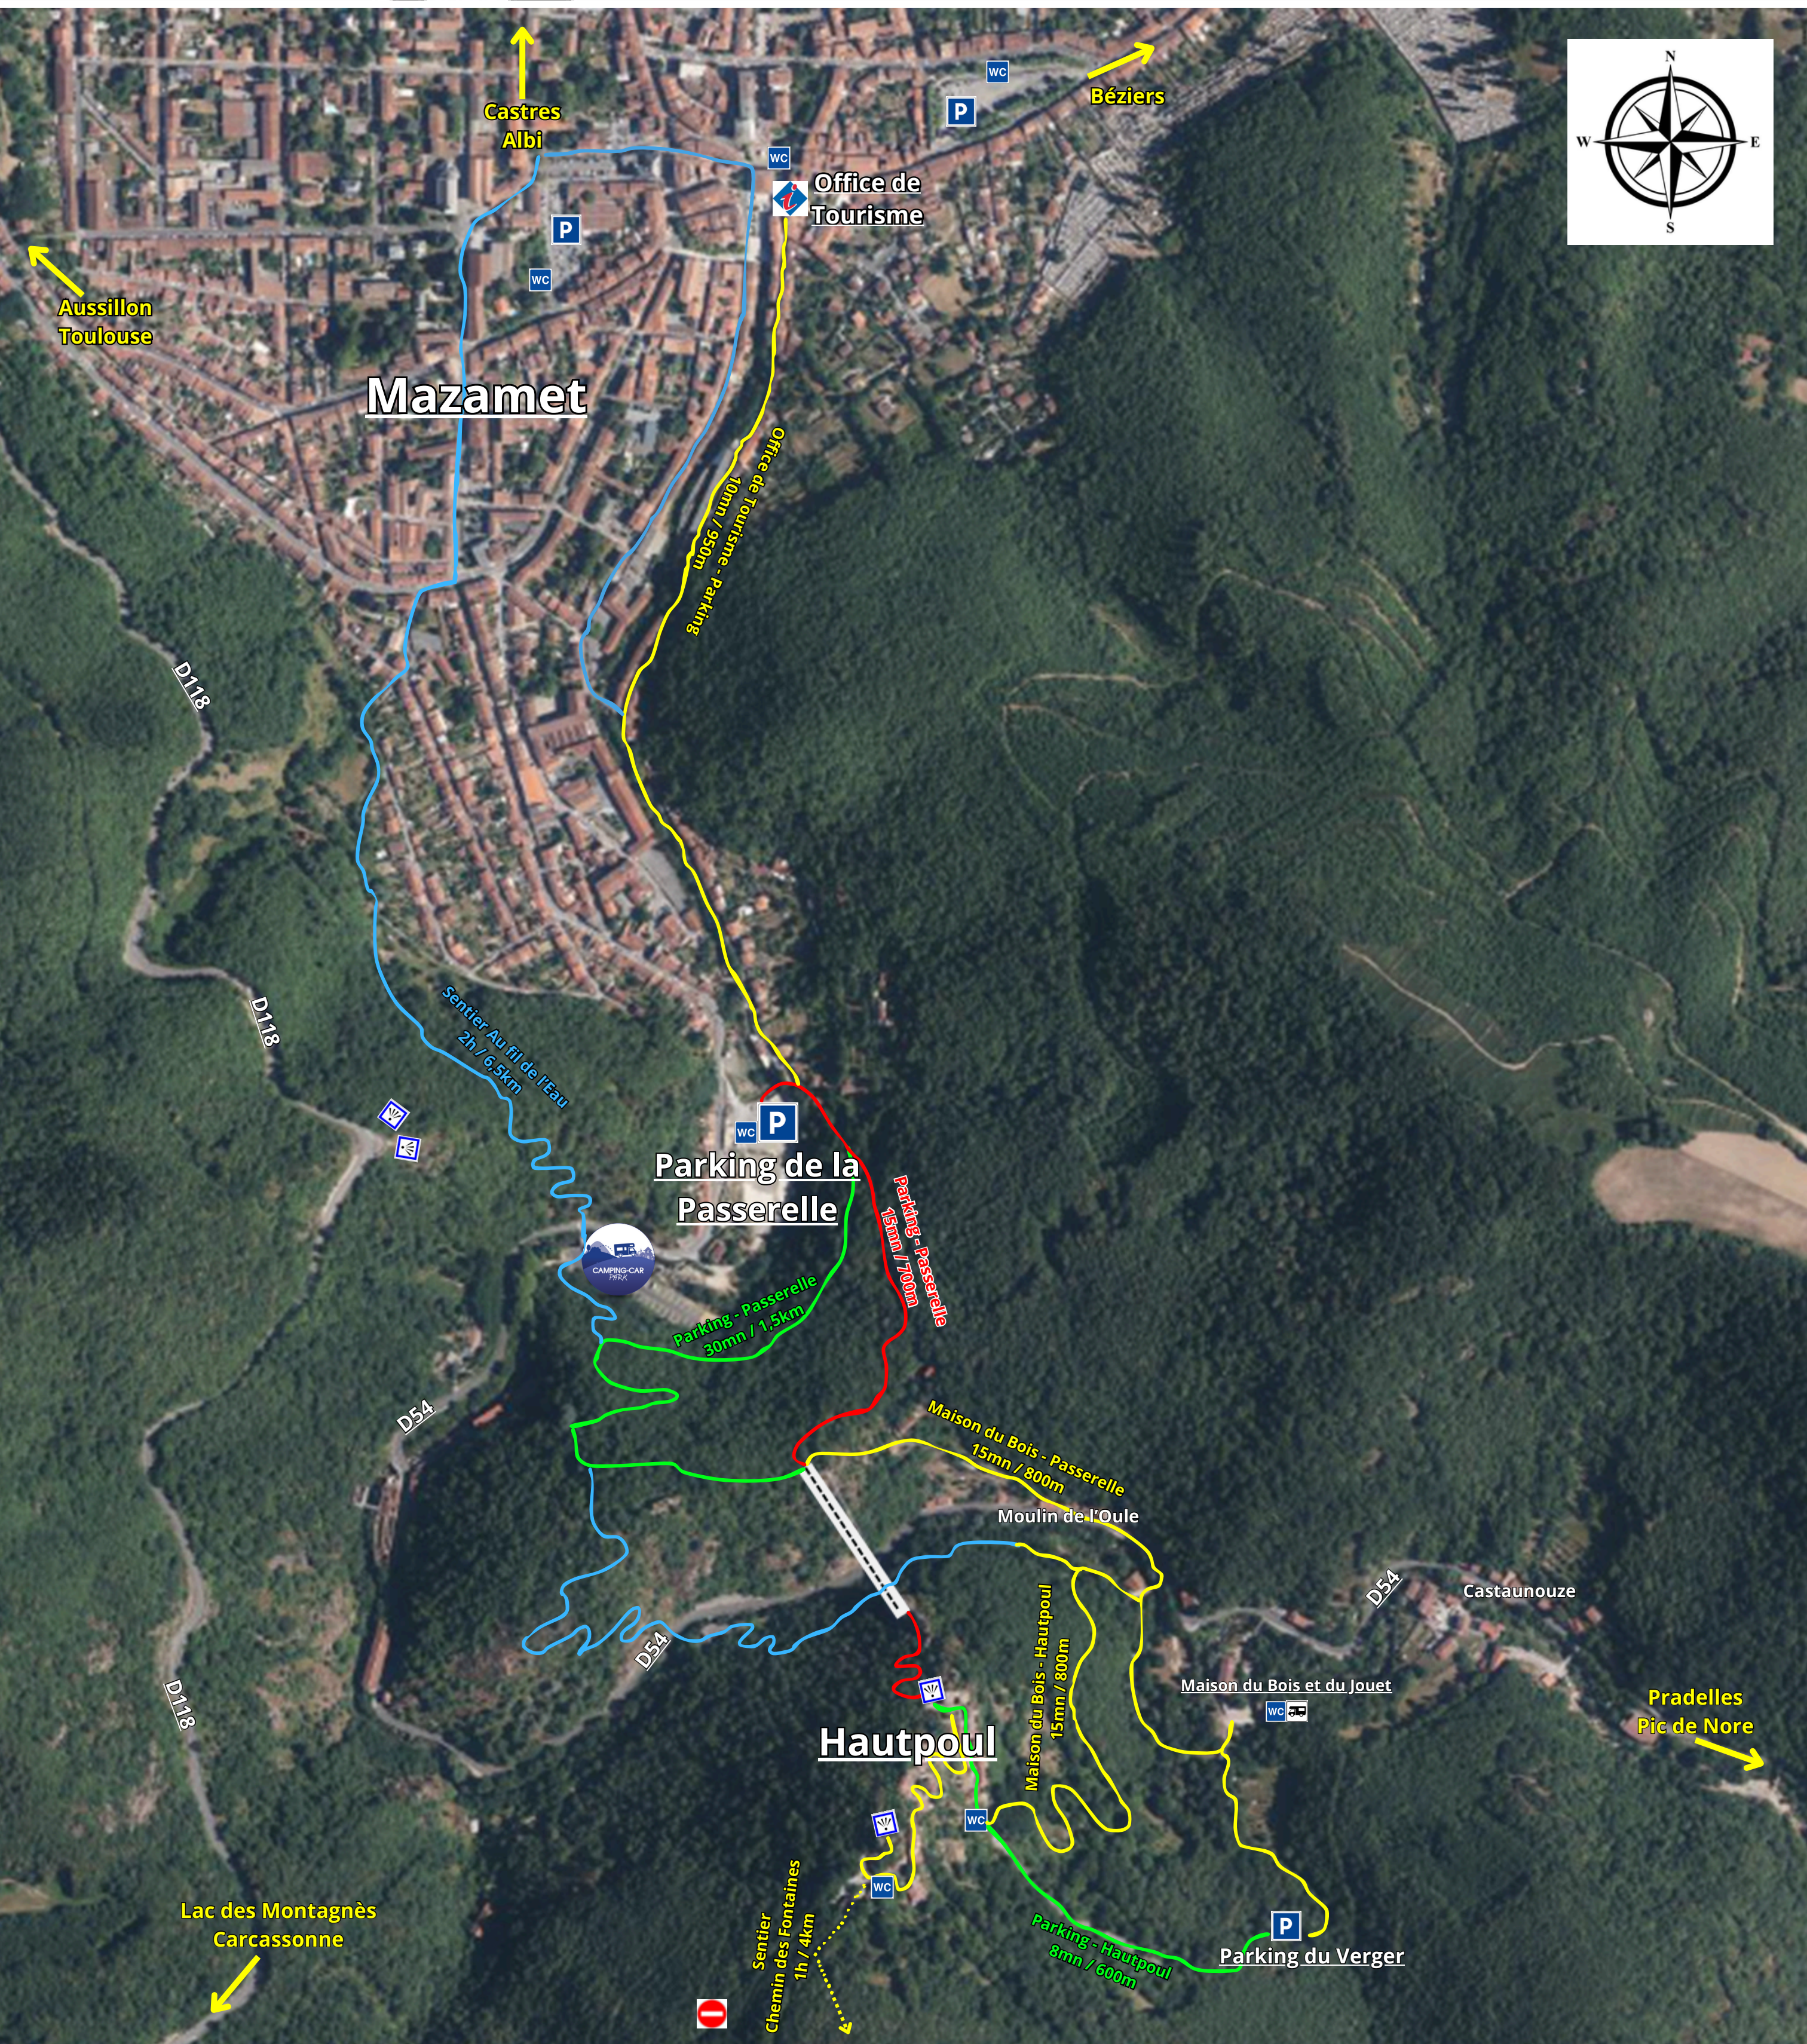

Comment accéder à la Passerelle de Mazamet ?

Office de Tourisme Castres Mazamet
7 place Georges Tournier
81200 MAZAMET
05 63 61 27 07