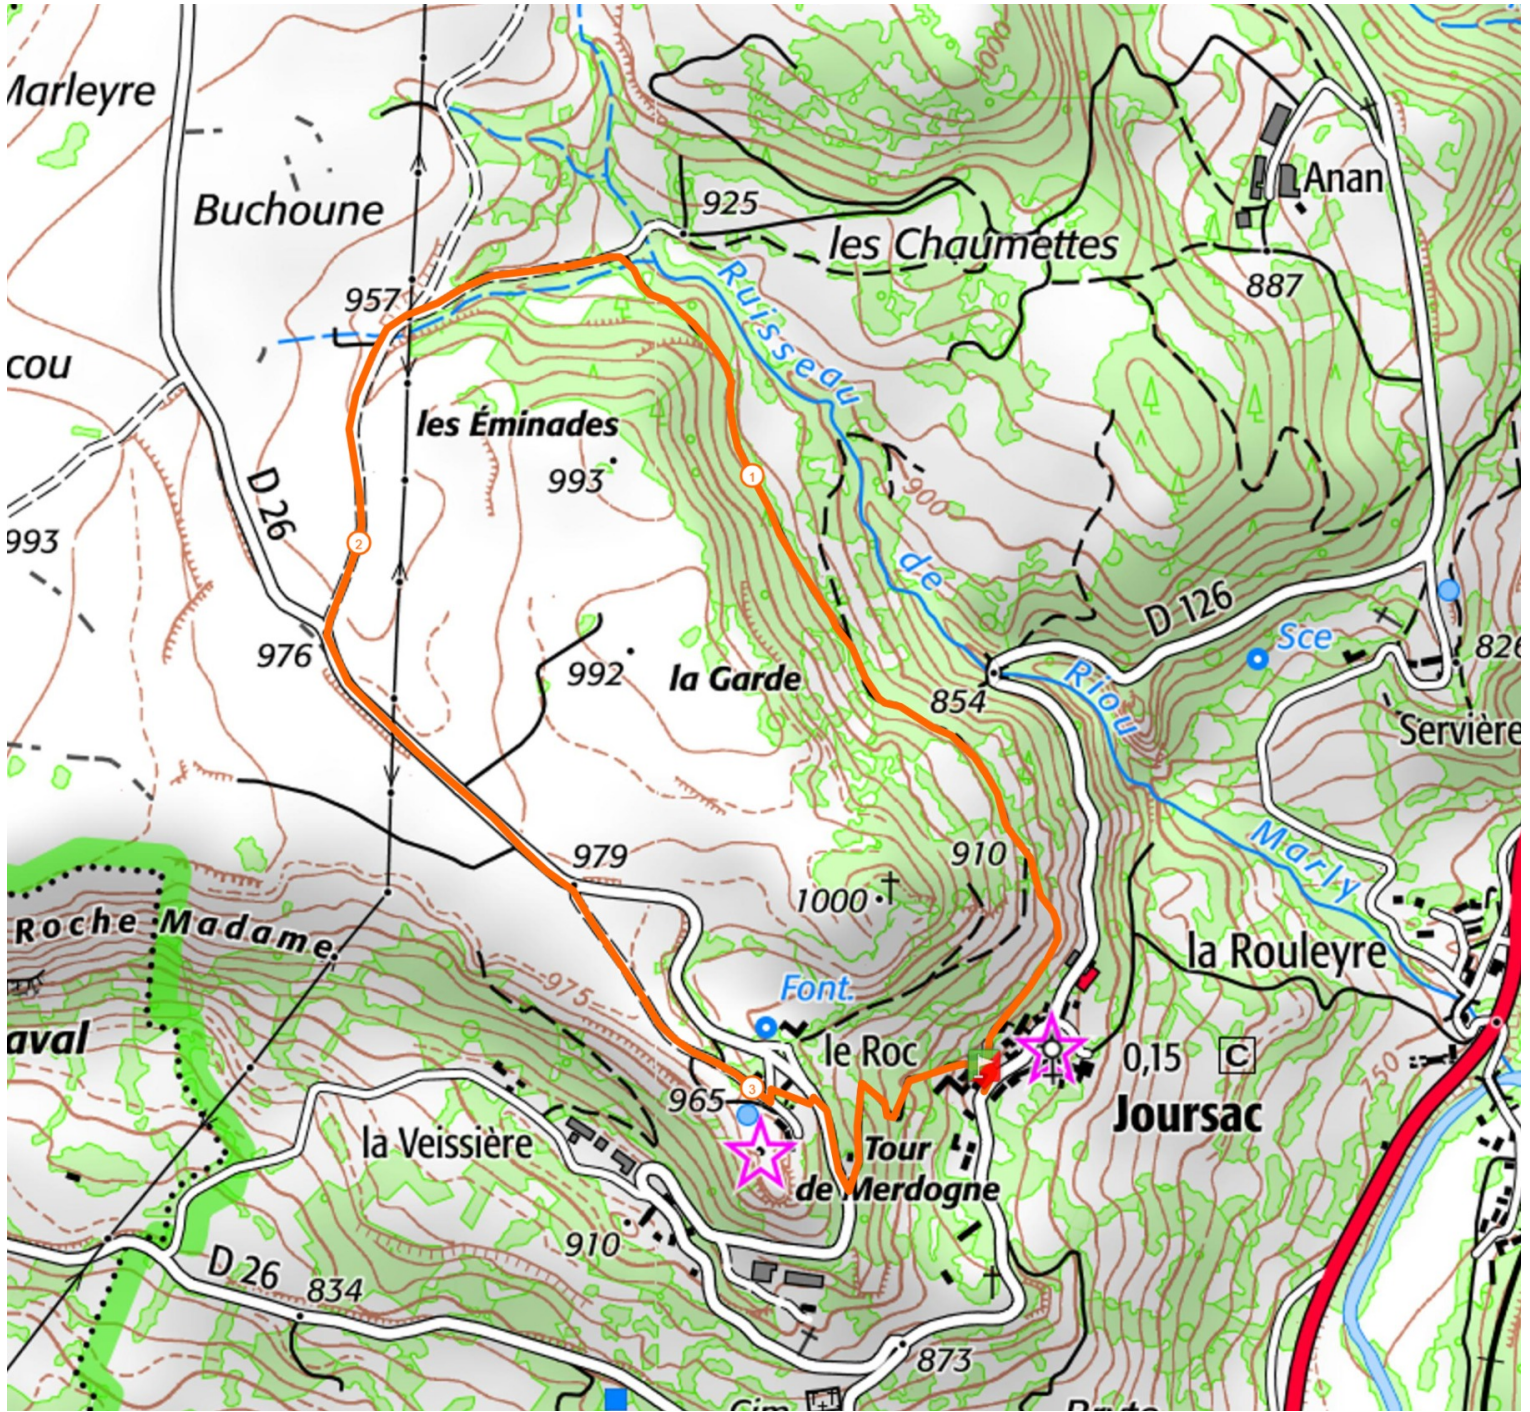

**RANDO - La tour de Mardogne**

3.6 km  120 m  120 m

Retrouvez ce parcours sur votre mobile avec l'appli Massif Cantalien Espace Nature

<https://tracedetrail.com> - ©IGN 2022. Utilisation et reproduction limitées à un usage privé.

 > 10%  > 20%  > 30%