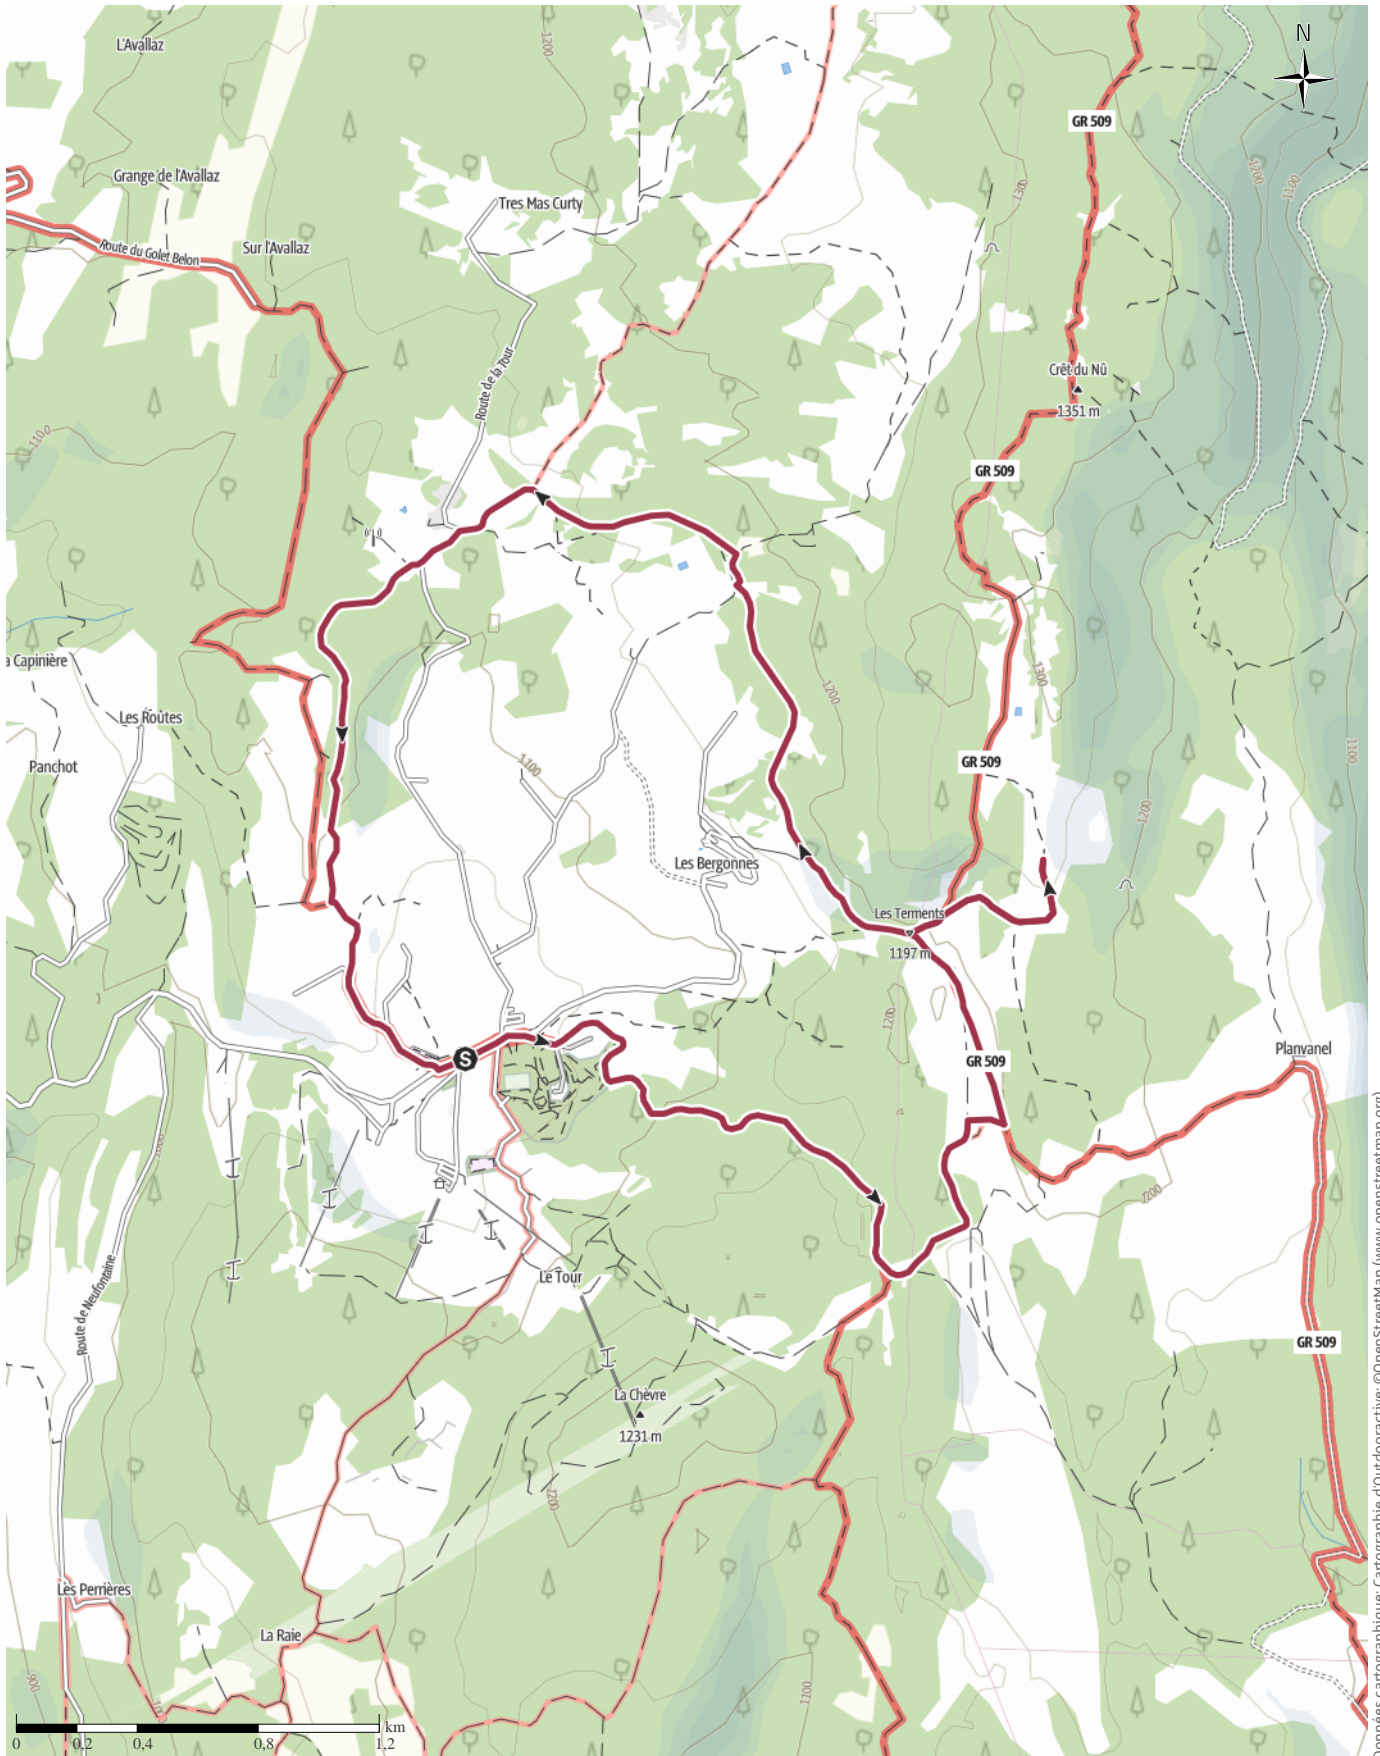

TOP Circuit de randonnée de la Ronde des Plans

↔ 10,4 km

🕒 2:00 h.

▲ 309 m

▼ 309 m

Difficulté

Facile

Données cartographiques: cartographie d'Outdooractive; ©OpenStreetMap (www.openstreetmap.org)