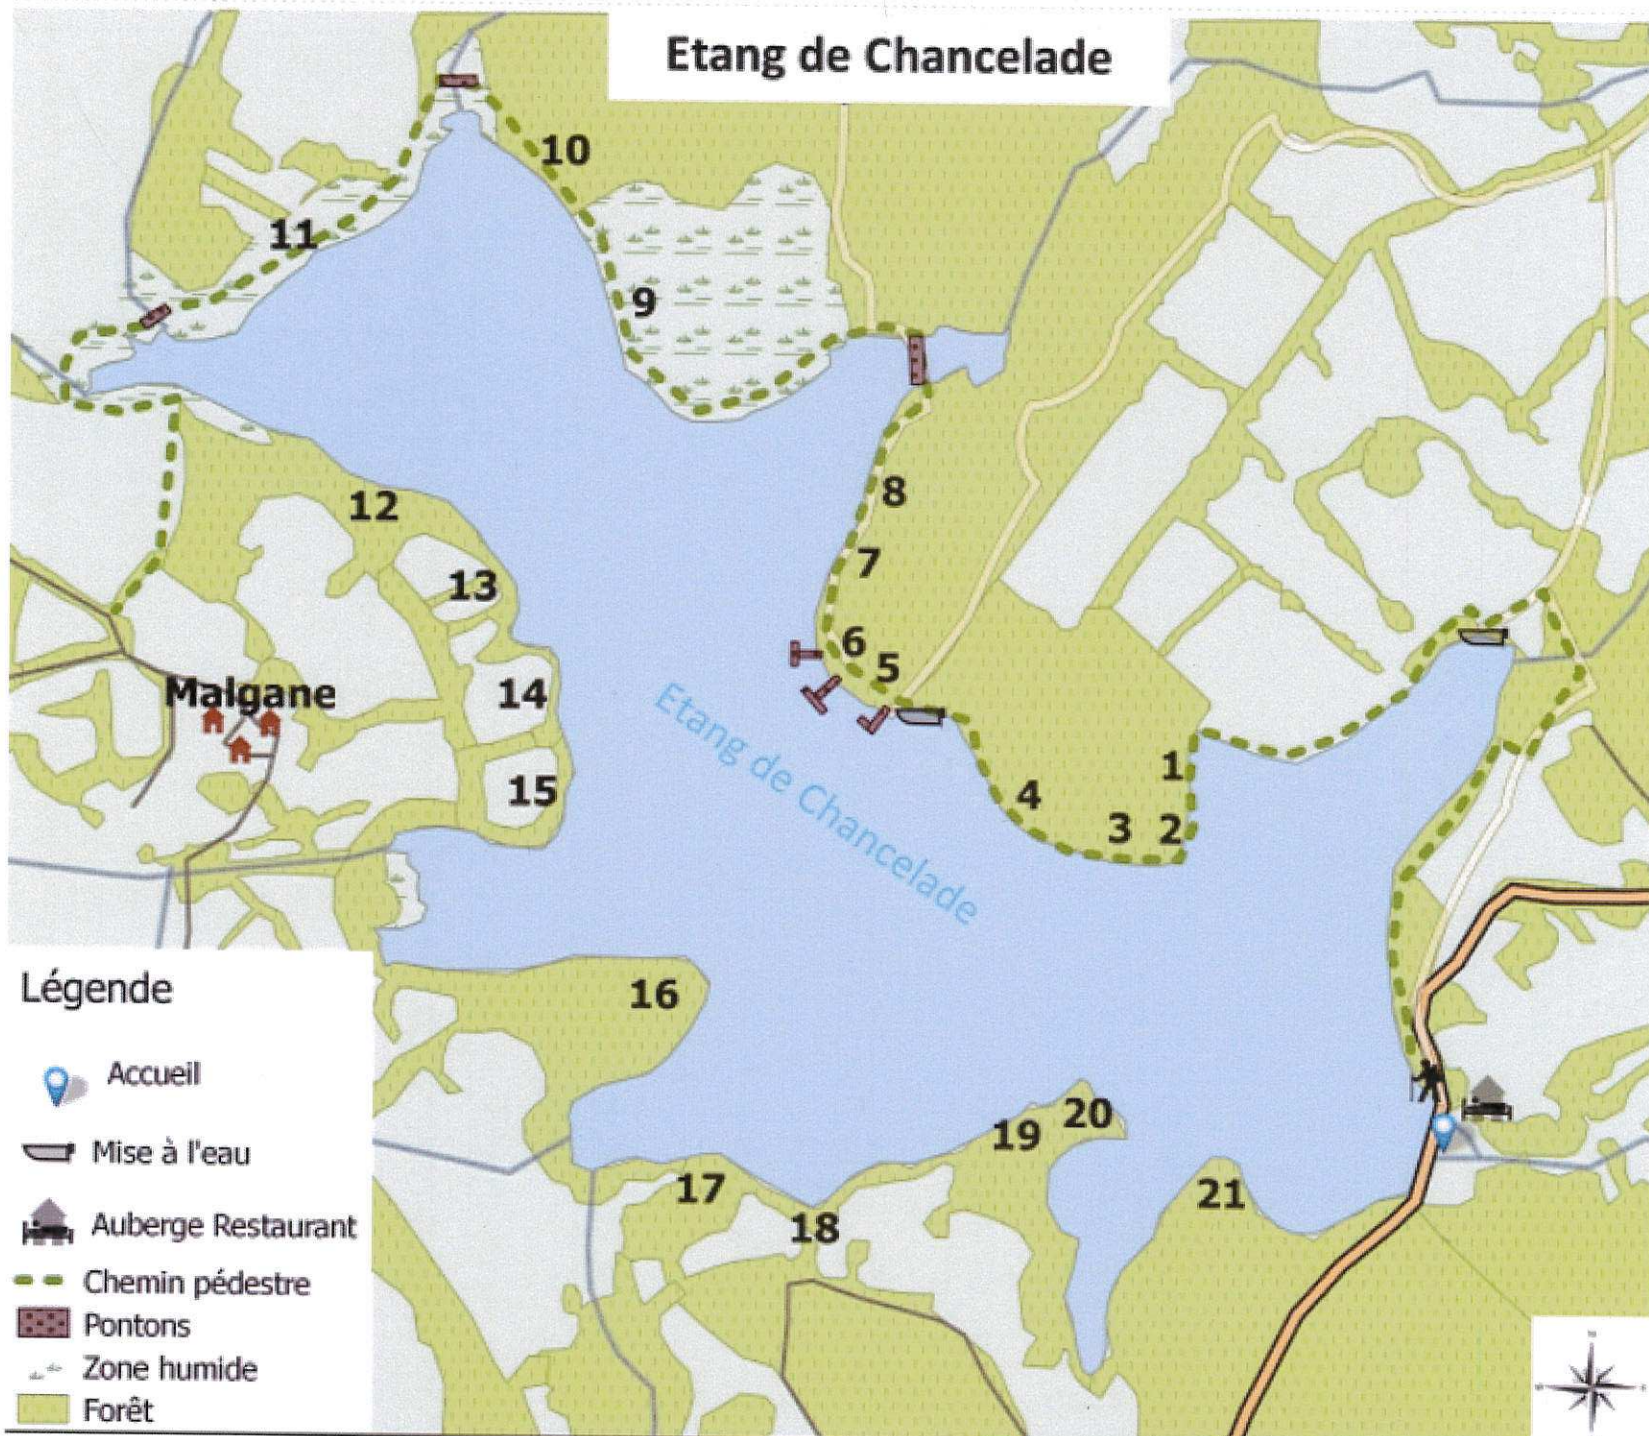

Etang de Chancelade

Légende

-  Accueil
-  Mise à l'eau
-  Auberge Restaurant
-  Chemin pédestre
-  Pontons
-  Zone humide
-  Forêt