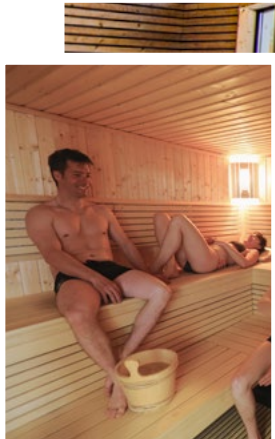

SOINS CORPS

BAÏJA
PARIS

30MIN : 55 € Modelage
60MIN : 95 € 100% Modelage
60MIN : 95 € Gommage et Modelage
75MIN : 119 € Gommage, enveloppement et modelage

Quatre fragrances au choix pour une évasion sensorielle unique.

L'ILE D'AZUR

Subtile fragrance de Fleur de Frangipanier & Vanille.

JARDIN PALLANCA

Notes fruitées et gourmande de pêche, cassis jasmin et musc blanc.

DELIRIUM FLORAL

Harmonie naturelle et fraîche de la fleur d'iris, des notes orientales du patchouli et de l'ambre.

MOANA

A la fleur de tiaré pour une plongée en Polynésie aux notes vanillées, fleurs blanches et coco.