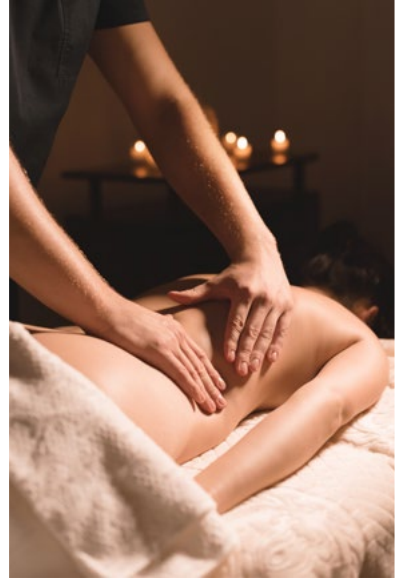

SOINS CORPS

BAÏJA
PARIS

30MIN : 55 € Modelage
60MIN : 95 € 100% Modelage
60MIN : 95 € Gommage et Modelage
75MIN : 119 € Gommage, enveloppement et modelage

Quatre fragrances au choix pour une évasion sensorielle unique.

L'ILE D'AZUR

Subtile fragrance de Fleur de Frangipanier & Vanille.

JARDIN PALLANCA

Notes fruitées et gourmande de pêche, cassis jasmin et musc blanc.

DELIRIUM FLORAL

Harmonie naturelle et fraîche de la fleur d'iris, des notes orientales du patchouli et de l'ambre.

MOANA

A la fleur de tiaré pour une plongée en Polynésie aux notes vanillées, fleurs blanches et coco.