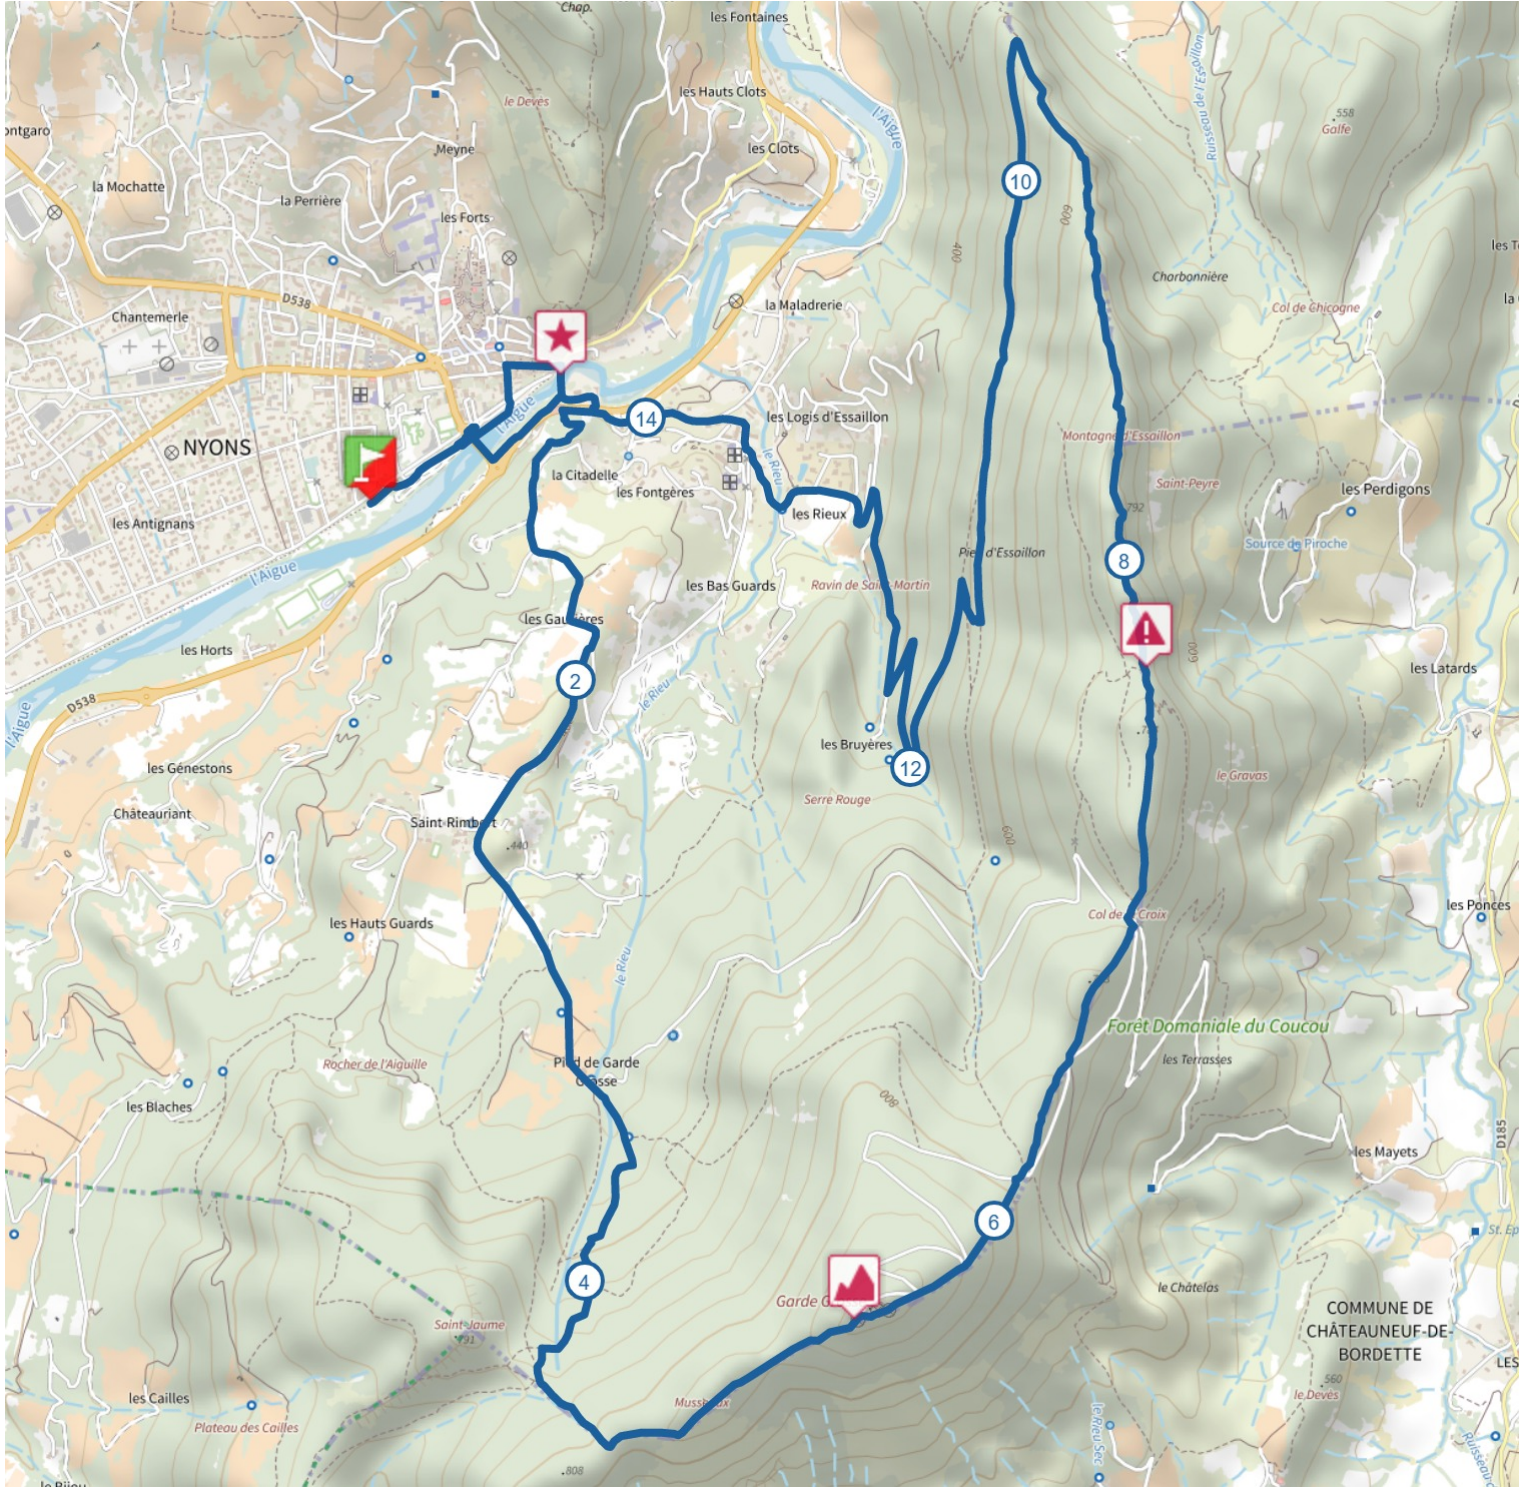

Circuit 2 - Circuit de l'Essailon

15.1 km 880 m 890 m

Trail

> 10% > 20% > 30%

<https://espacestrail.run> - ©IGN 2023

©TraceDeTrail.com