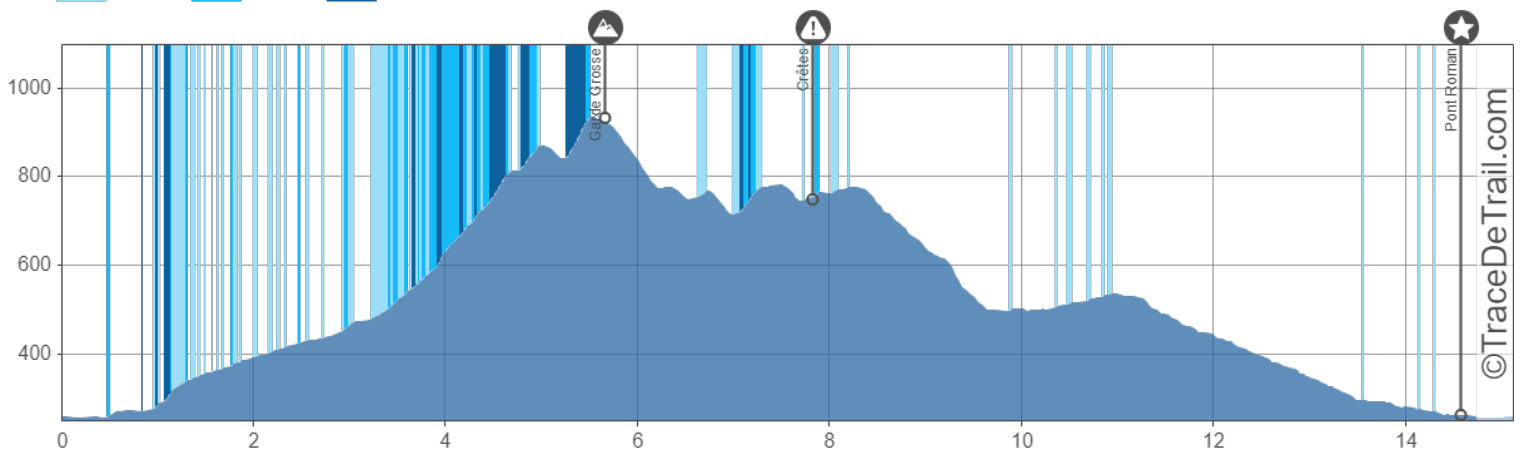

Circuit 2 - Circuit de l'Essailon

15.1 km 880 m 890 m

Trail

> 10% > 20% > 30%

<https://espacestrail.run> - ©IGN 2023

©TraceDeTrail.com