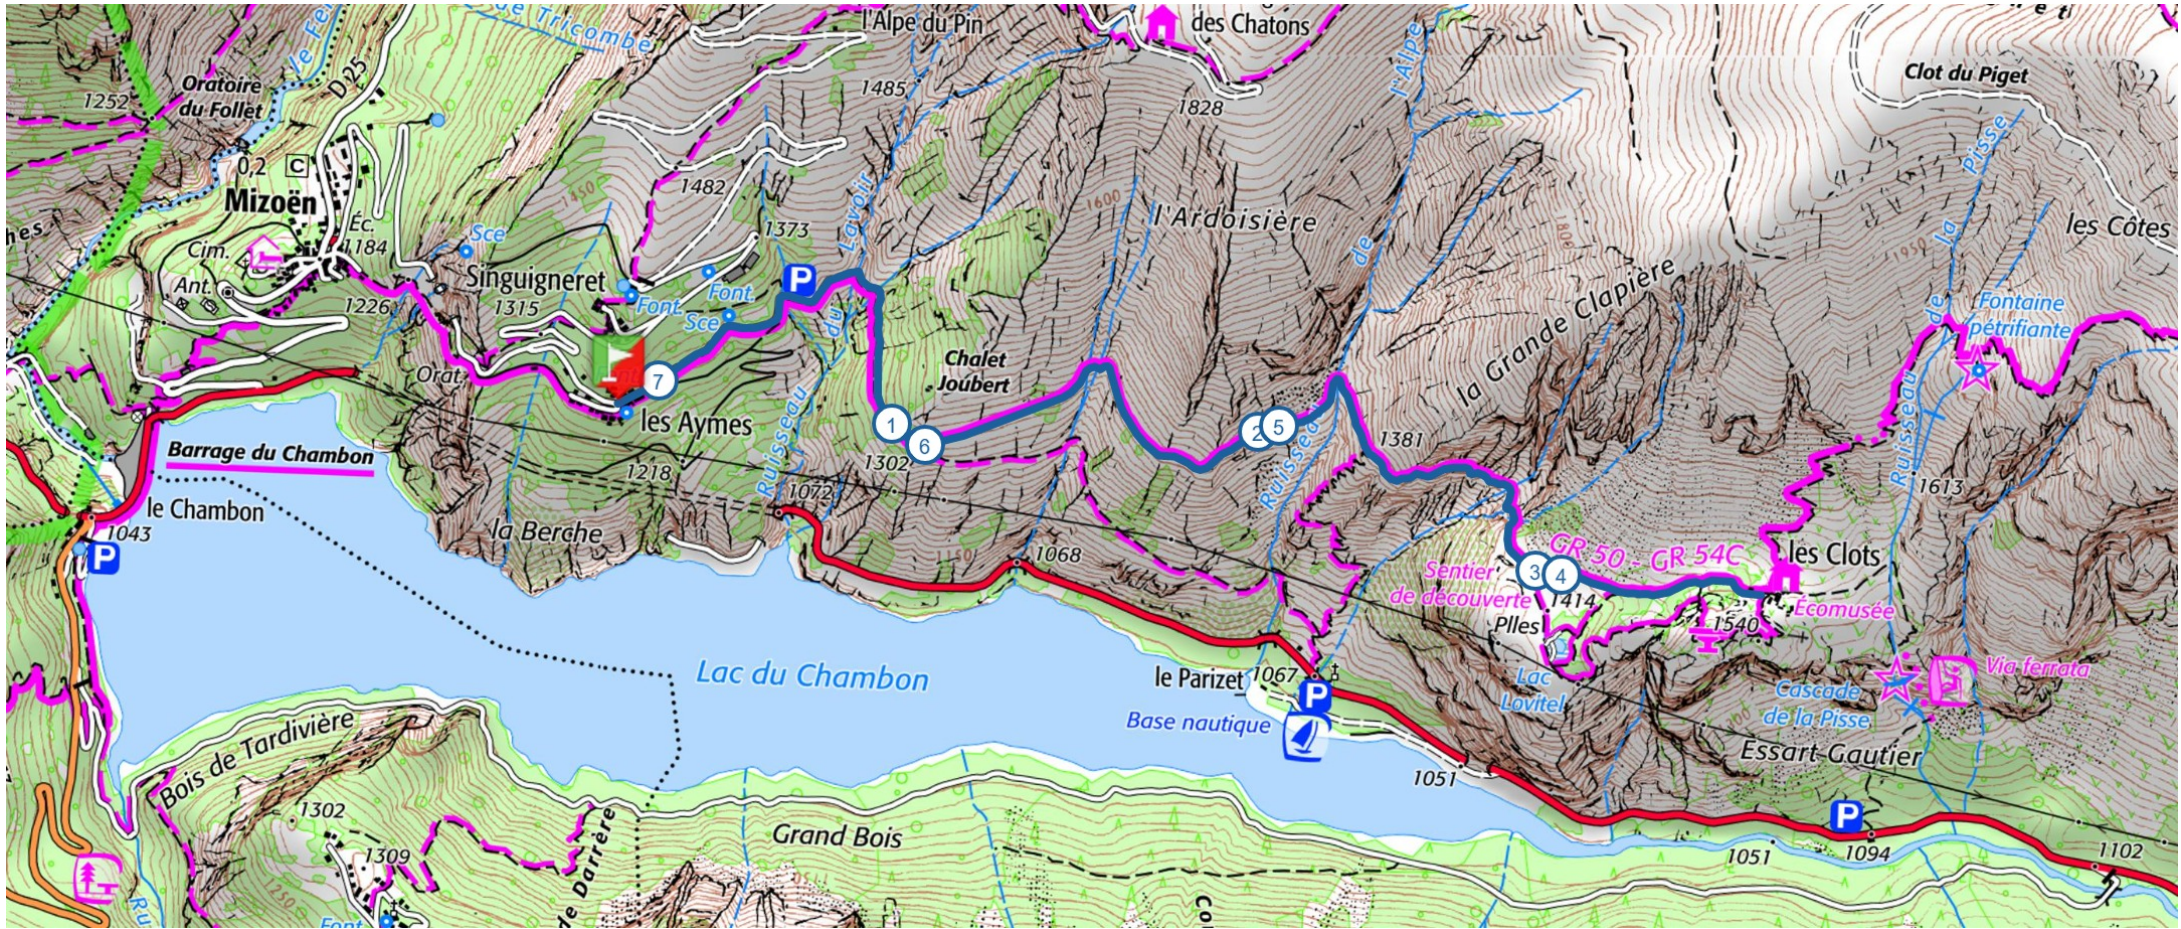

Montée jusqu'au Refuge des Clots

7.1 km 310 m 310 m

Randonnée

<https://espacestrail.run> - ©IGN 2022