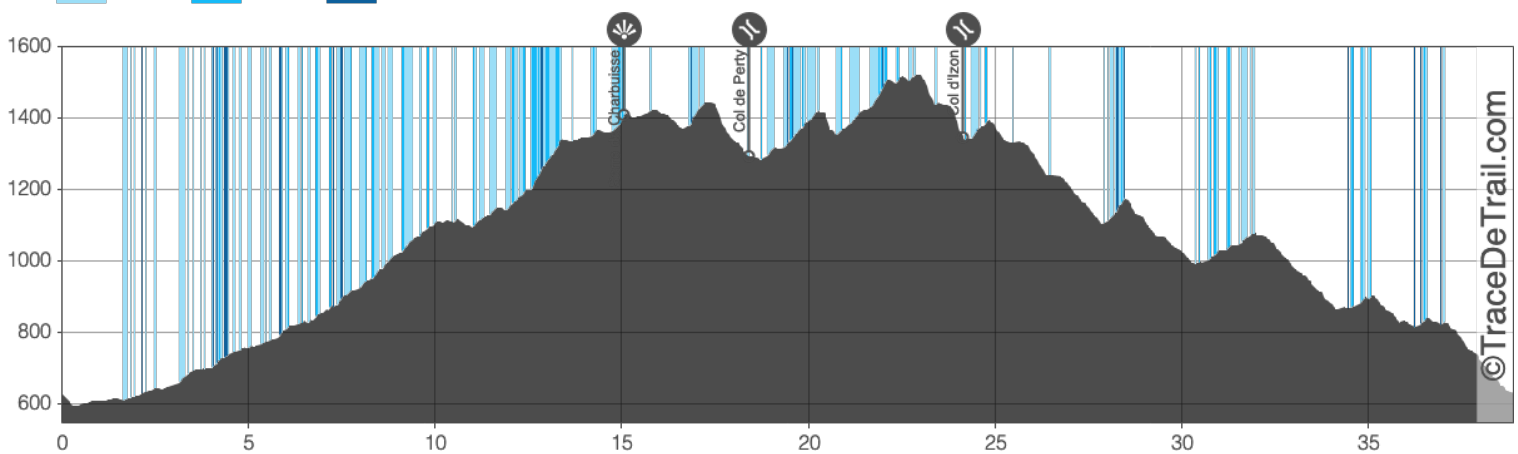

Circuit 15 - Tour des crêtes

38.8 km 1610 m 1610 m

Trail

> 10% > 20% > 30%

<https://espacestrail.run> - ©IGN 2022

©TraceDeTrail.com