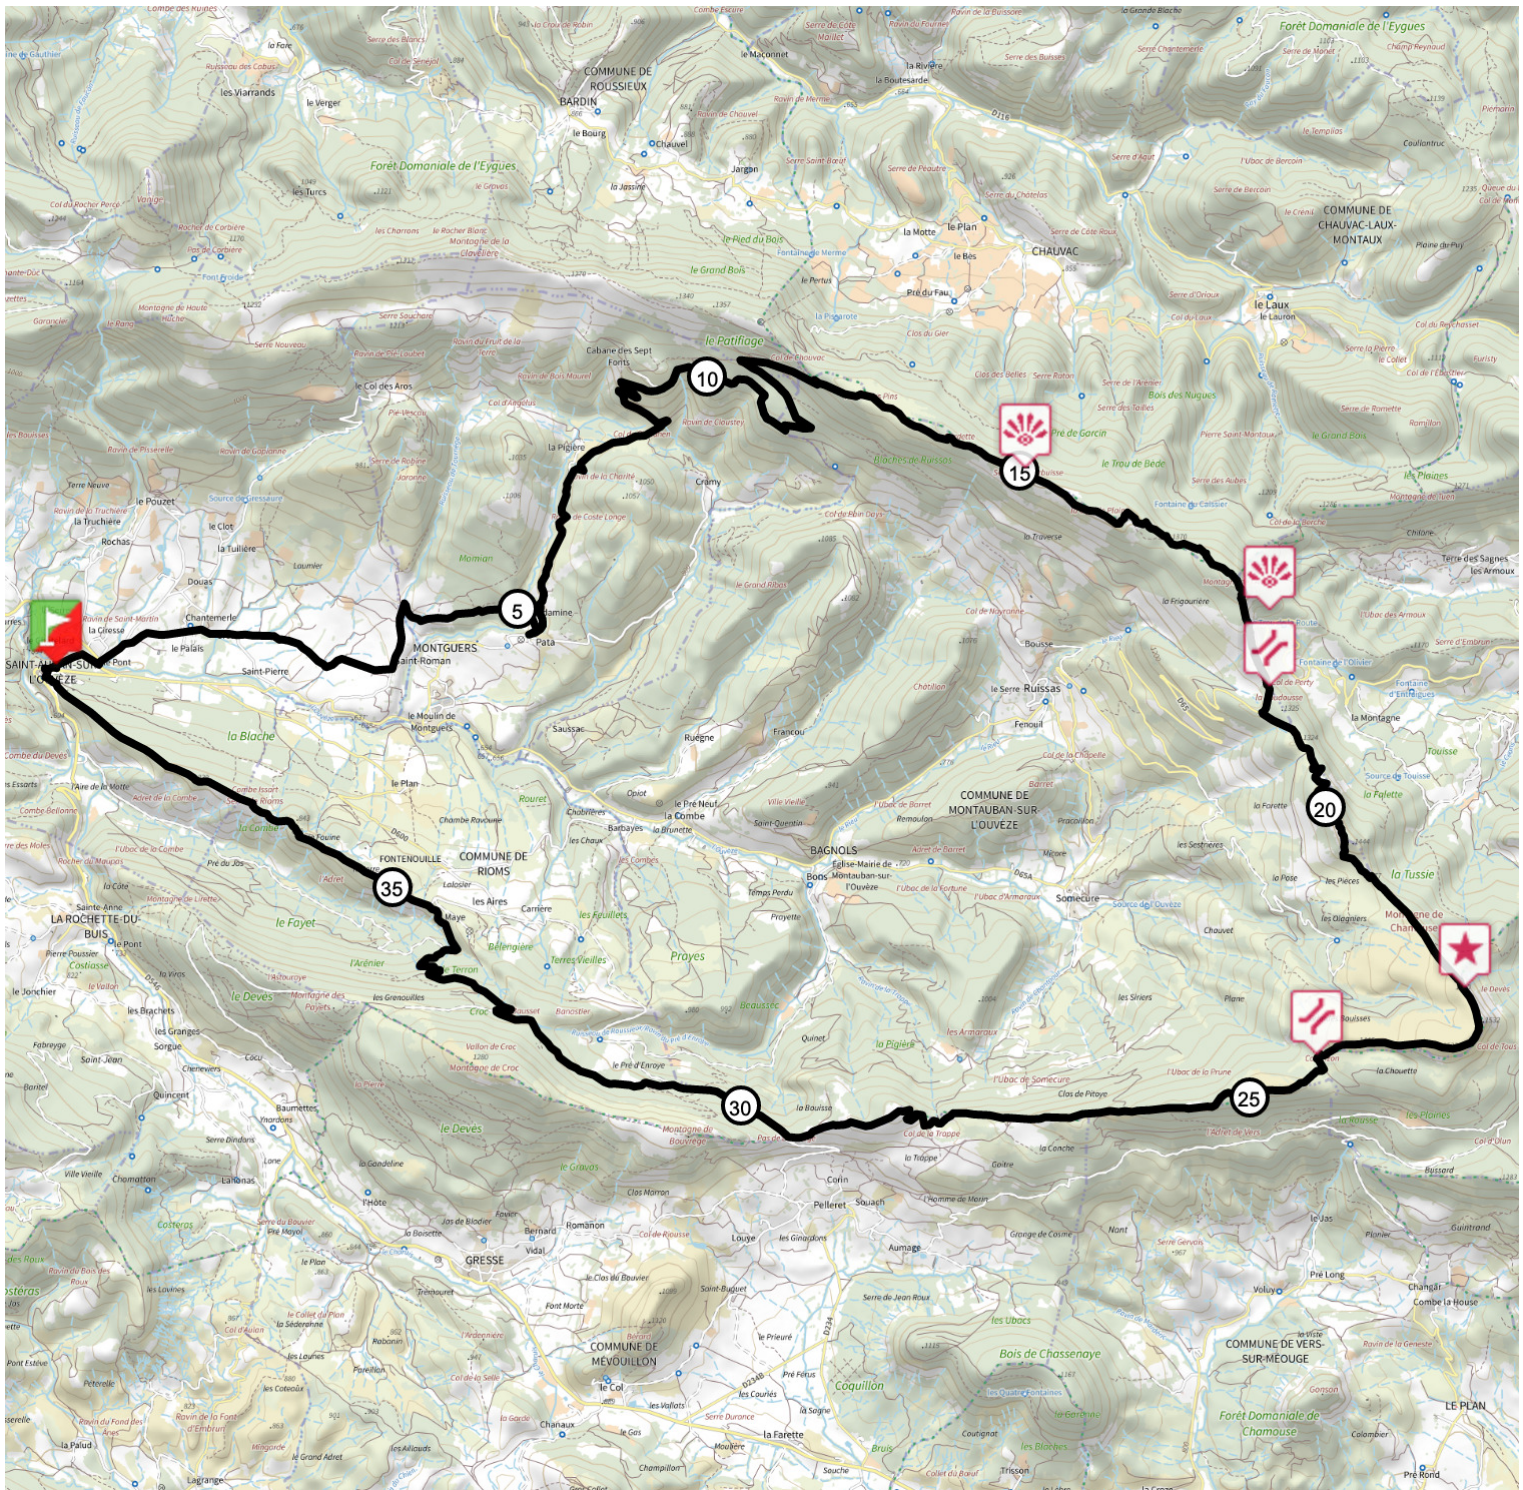

Circuit 15 - Tour des crêtes

38.8 km 1610 m 1610 m

Trail

> 10% > 20% > 30%

<https://espacestrail.run> - ©IGN 2022

©TraceDeTrail.com