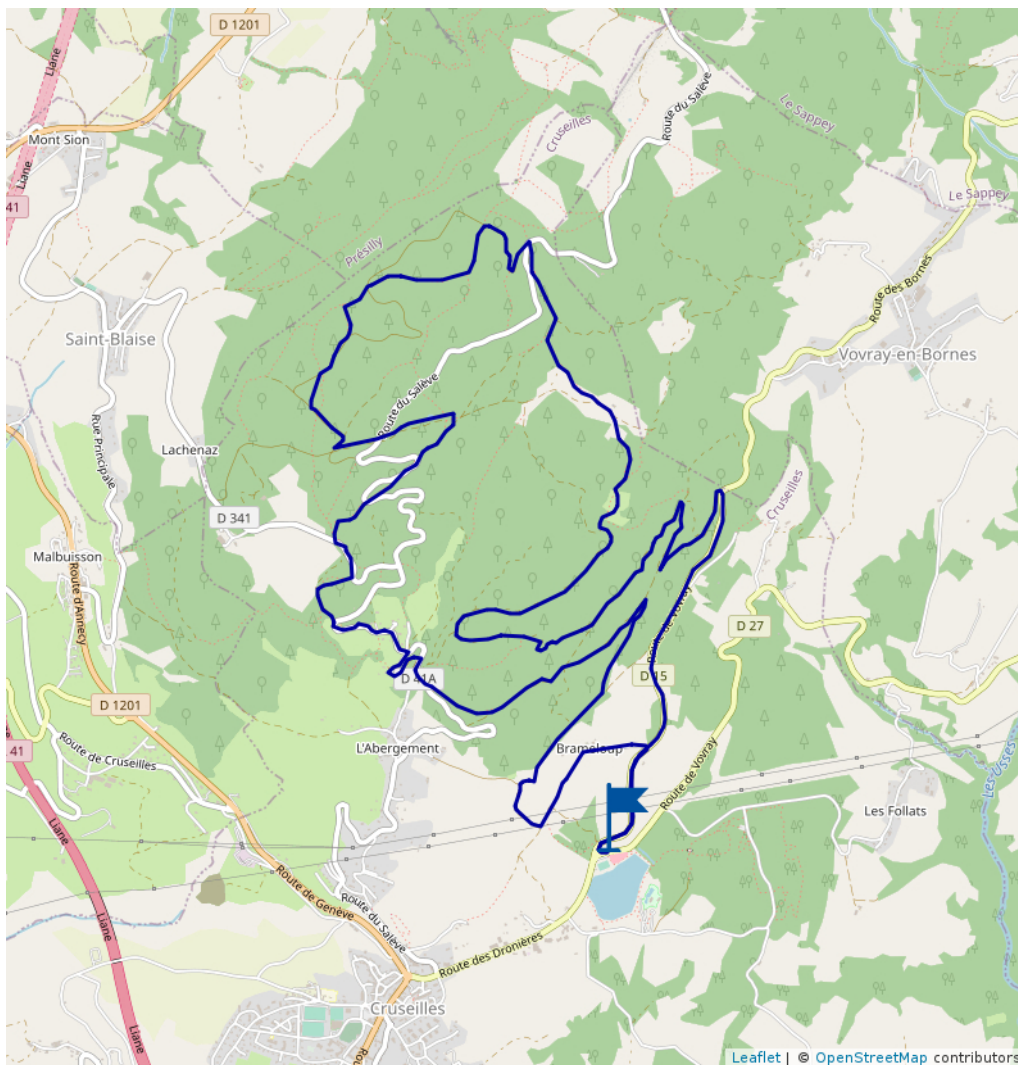

# VTT - Boucle La grande montagne

Proposé par :

**Alter Alpa Tourisme**

"Ce PDF a été généré à partir de Cirkwi, la plateforme de partage d'activités touristiques qui vous fait voyager"

[www.cirkwi.com/circuit/186742](http://www.cirkwi.com/circuit/186742)

17.00 km

Vtt : 2h30

maxi 1223 m

mini 786 m

Découvrez cette itinéraire VTT sur le massif du Salève.

**Contact :**

Téléphone : 04 50 22 40 31

Email : [accueil@alteralpatourisme.com](mailto:accueil@alteralpatourisme.com)

Cet itinéraire vous est fourni à titre indicatif. Cirkwi ne certifie pas la fiabilité des informations contenues dans les textes, cartes ou photos de cet itinéraire. Retrouvez plus d'infos sur [www.cirkwi.com](http://www.cirkwi.com)

**Période d'ouverture :**

Toute l'année.

**Plus d'informations :**

<https://base.apidae-tourisme.com/objet-touristique/5531870/>