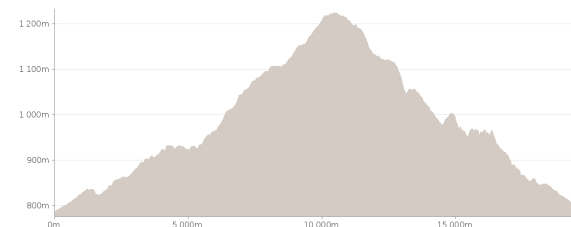

# VTT - Boucle La grande montagne

Proposé par :

**Alter Alpa Tourisme**

"Ce PDF a été généré à partir de Cirkwi, la plateforme de partage d'activités touristiques qui vous fait voyager"

[www.cirkwi.com/circuit/186742](http://www.cirkwi.com/circuit/186742)

17.00 km

Vtt : 2h30

maxi 1223 m

mini 786 m

Découvrez cette itinéraire VTT sur le massif du Salève.

**Contact :**

Téléphone : 04 50 22 40 31

Email : [accueil@alteralpatourisme.com](mailto:accueil@alteralpatourisme.com)

**Période d'ouverture :**

Toute l'année.

**Plus d'informations :**

<https://base.apidae-tourisme.com/objet-touristique/5531870/>