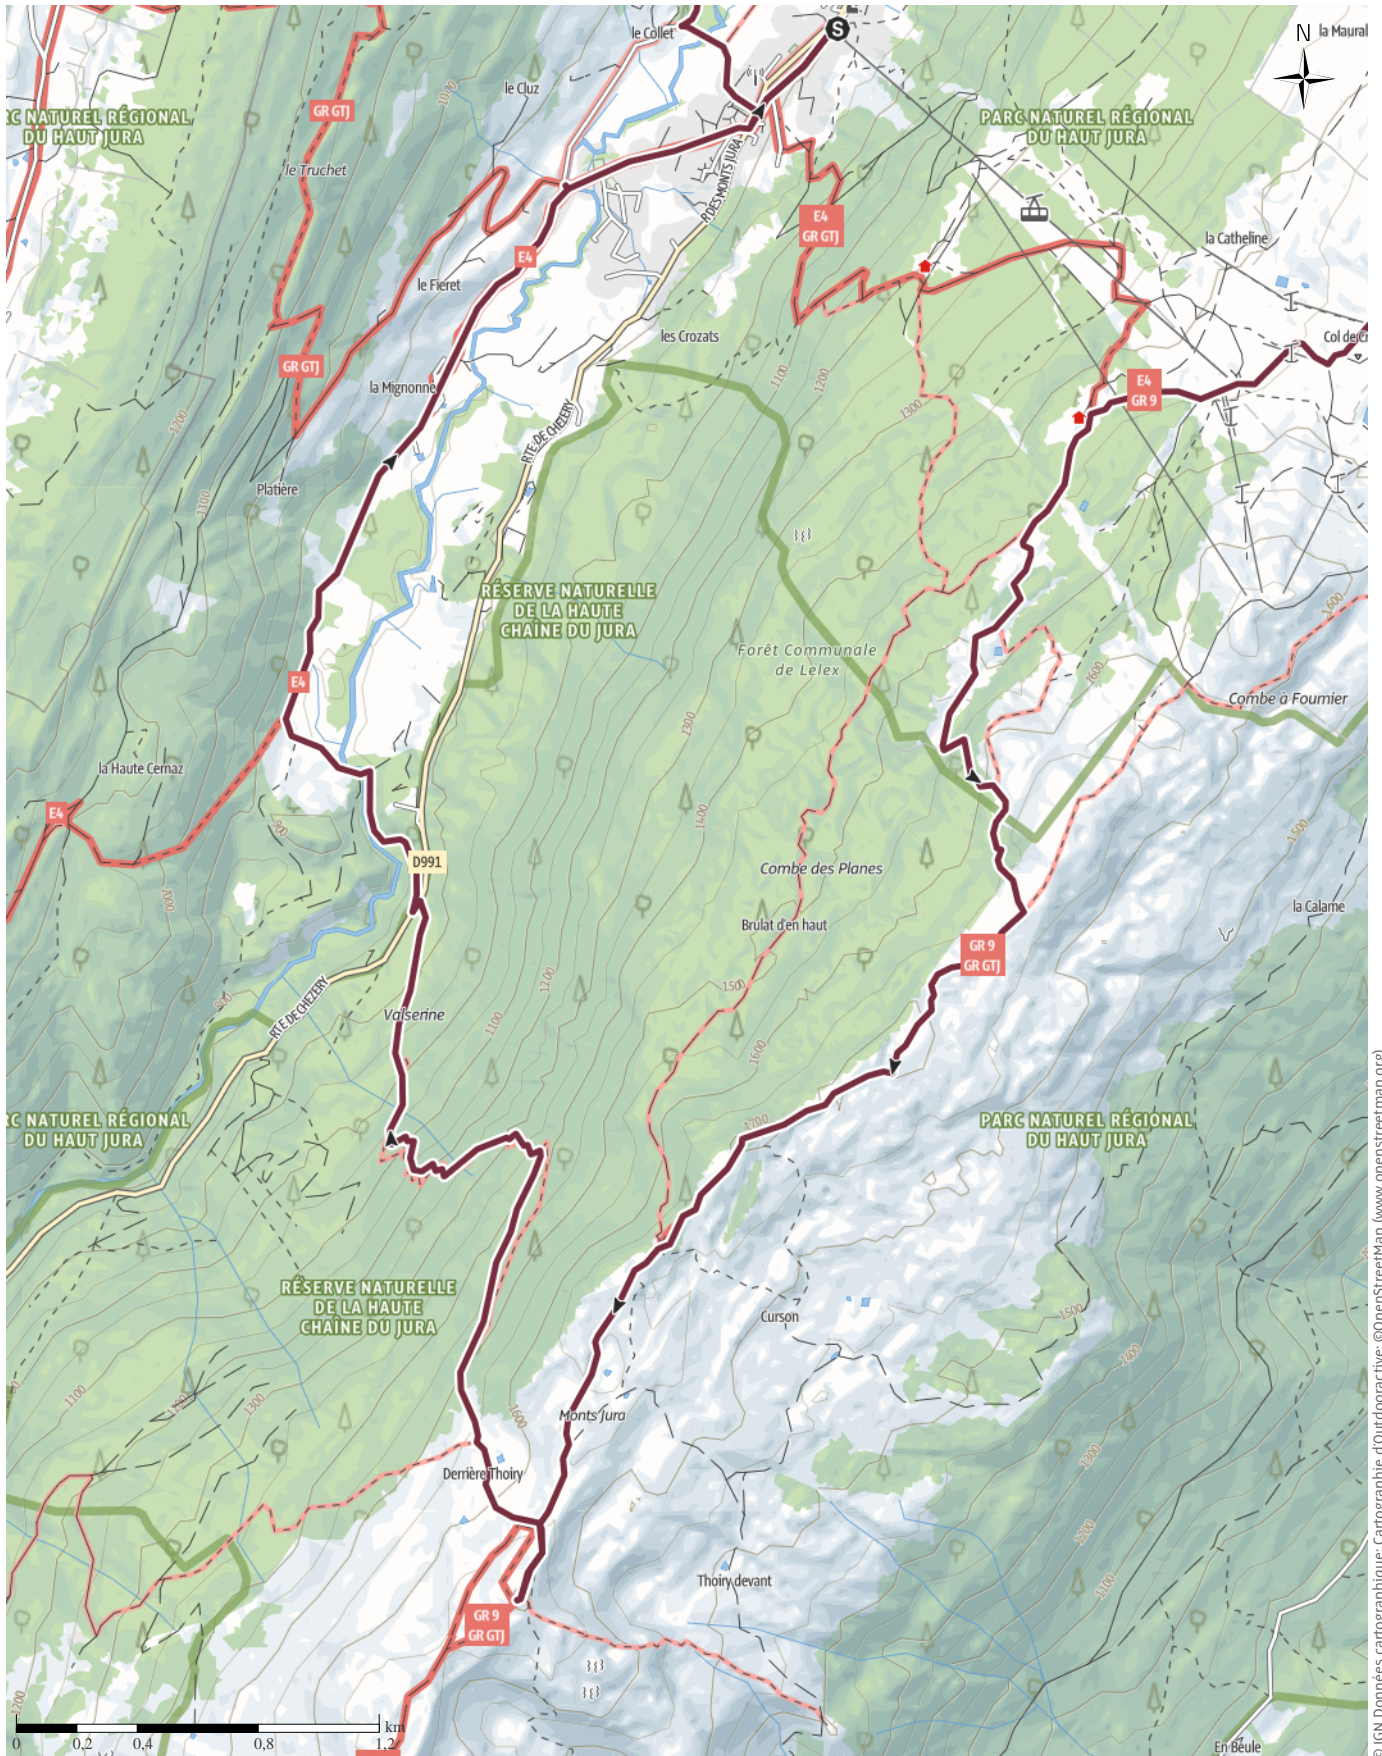

-

© IGN Données cartographique; ©OpenStreetMap (www.openstreetmap.org)

Le balcon du Léman

↔ 41,5 km

🕒 13:35 h.

⬆️ 1749 m

⬆️ 1749 m

Difficulté

-

© IGN Données cartographique; Cartographie d'Outdooractive; ©OpenStreetMap (www.openstreetmap.org)

Le balcon du Léman

↔ 41,5 km

🕒 13:35 h.

🏔️ 1749 m

🏔️ 1749 m

Difficulté

-

© IGN Données cartographique; Cartographie d'Outdooractive; ©OpenStreetMap (www.openstreetmap.org)

Le balcon du Léman

↔ 41,5 km

🕒 13:35 h.

⬆️ 1749 m

⬆️ 1749 m

Difficulté

-

© IGN Données cartographique; Cartographie d'Outdooractive; ©OpenStreetMap (www.openstreetmap.org)

Le balcon du Léman

↔ 41,5 km

🕒 13:35 h.

▲ 1749 m

▼ 1749 m

Difficulté