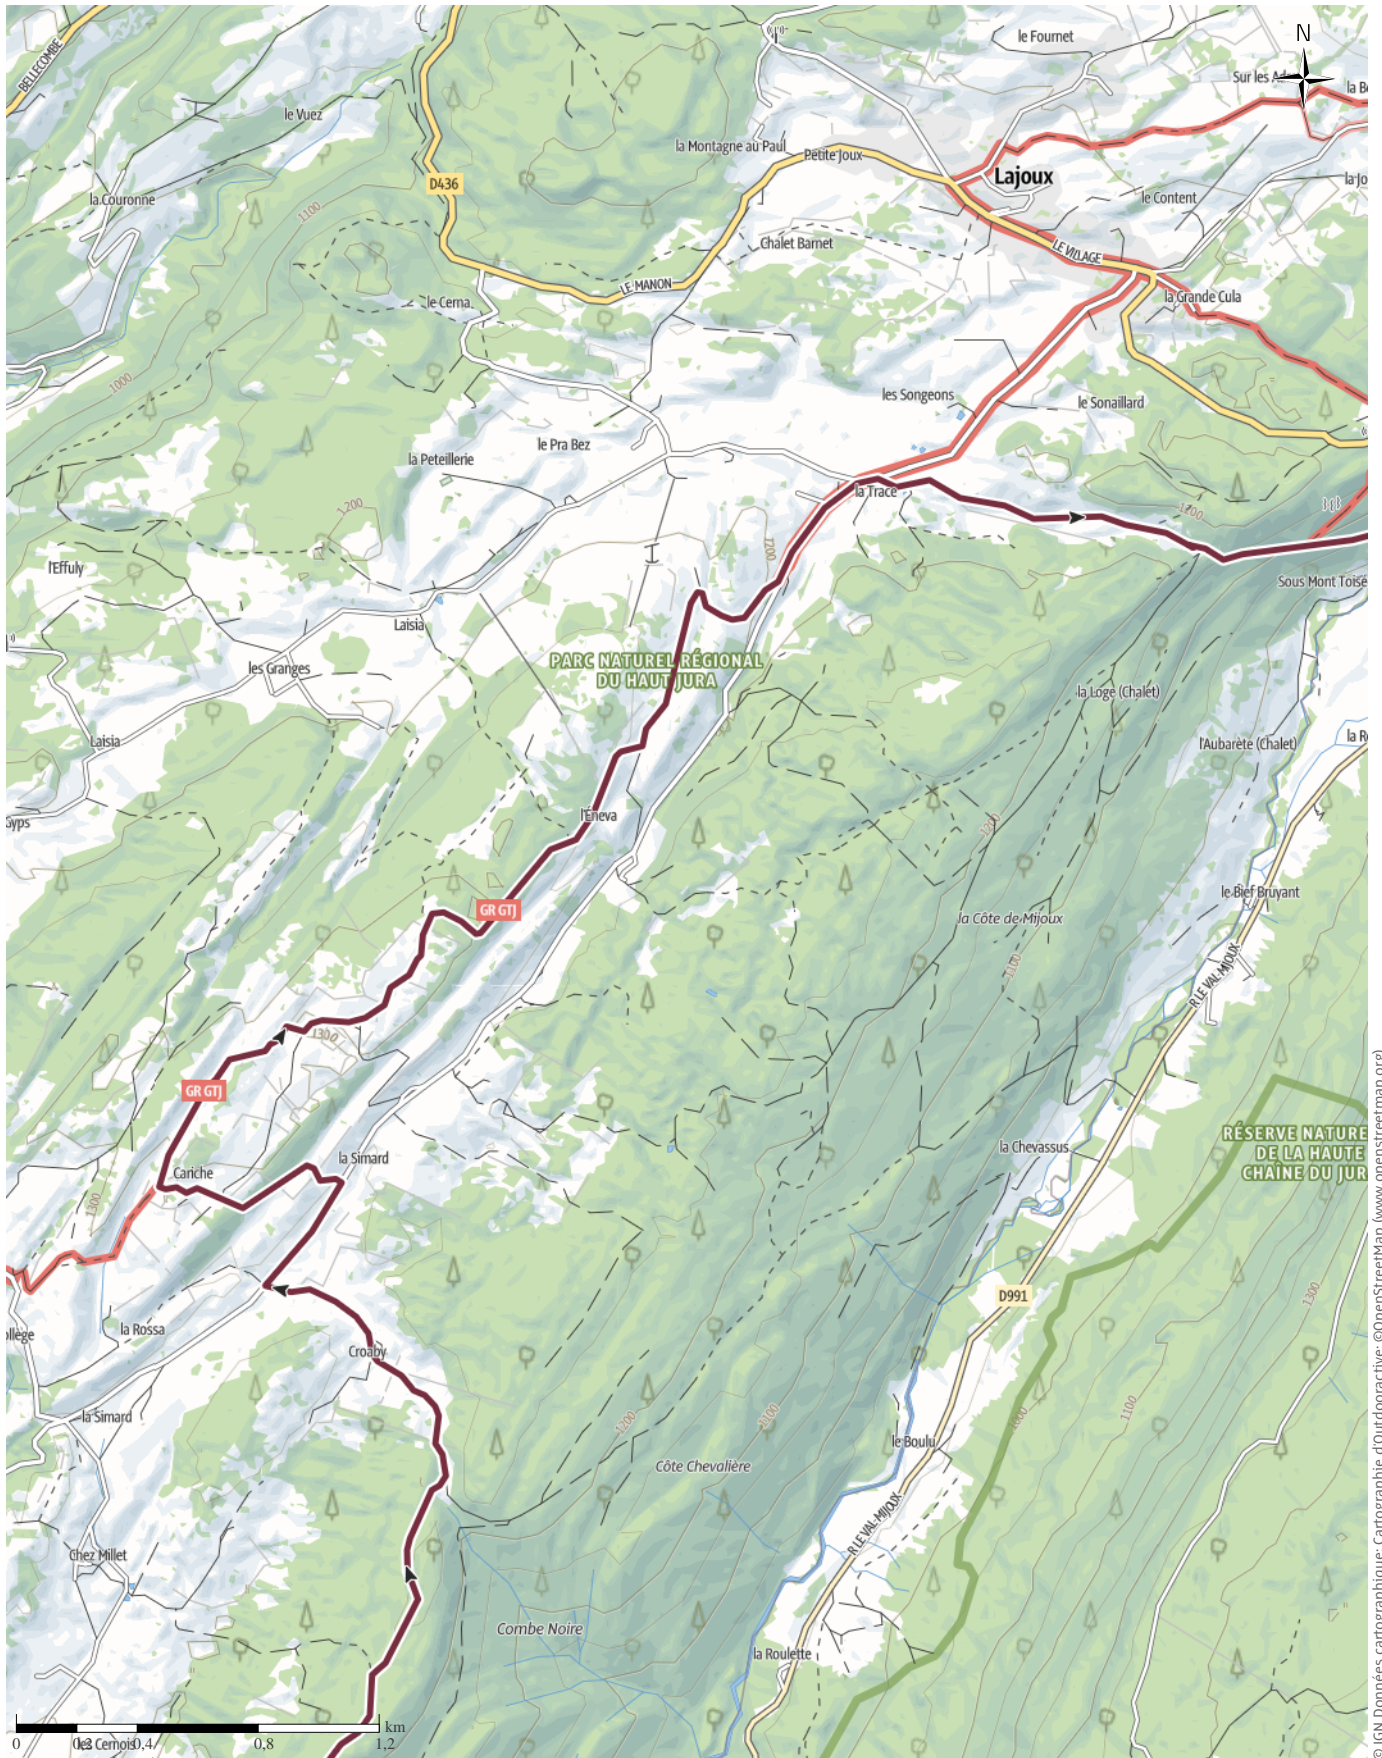

Le balcon du Léman

↔ 41,5 km | ⌚ 13:35 h. | ⚡ 1749 m | ⚡ 1749 m | Difficulté -

Le balcon du Léman

↔ 41,5 km

🕒 13:35 h.

▲ 1749 m

▼ 1749 m

Difficulté

-

© IGN Données cartographiques; Cartographie d'Outdooractive; ©OpenStreetMap (www.openstreetmap.org)

Le balcon du Léman

↔ 41,5 km

🕒 13:35 h.

⬆️ 1749 m

⬆️ 1749 m

Difficulté

-

© IGN Données cartographique; ©OpenStreetMap (www.openstreetmap.org)

Le balcon du Léman

↔ 41,5 km

🕒 13:35 h.

⬆️ 1749 m

⬆️ 1749 m

Difficulté

-

© IGN Données cartographique; Cartographie d'Outdooractive; ©OpenStreetMap (www.openstreetmap.org)

Le balcon du Léman

↔ 41,5 km

🕒 13:35 h.

🏔️ 1749 m

🏔️ 1749 m

Difficulté