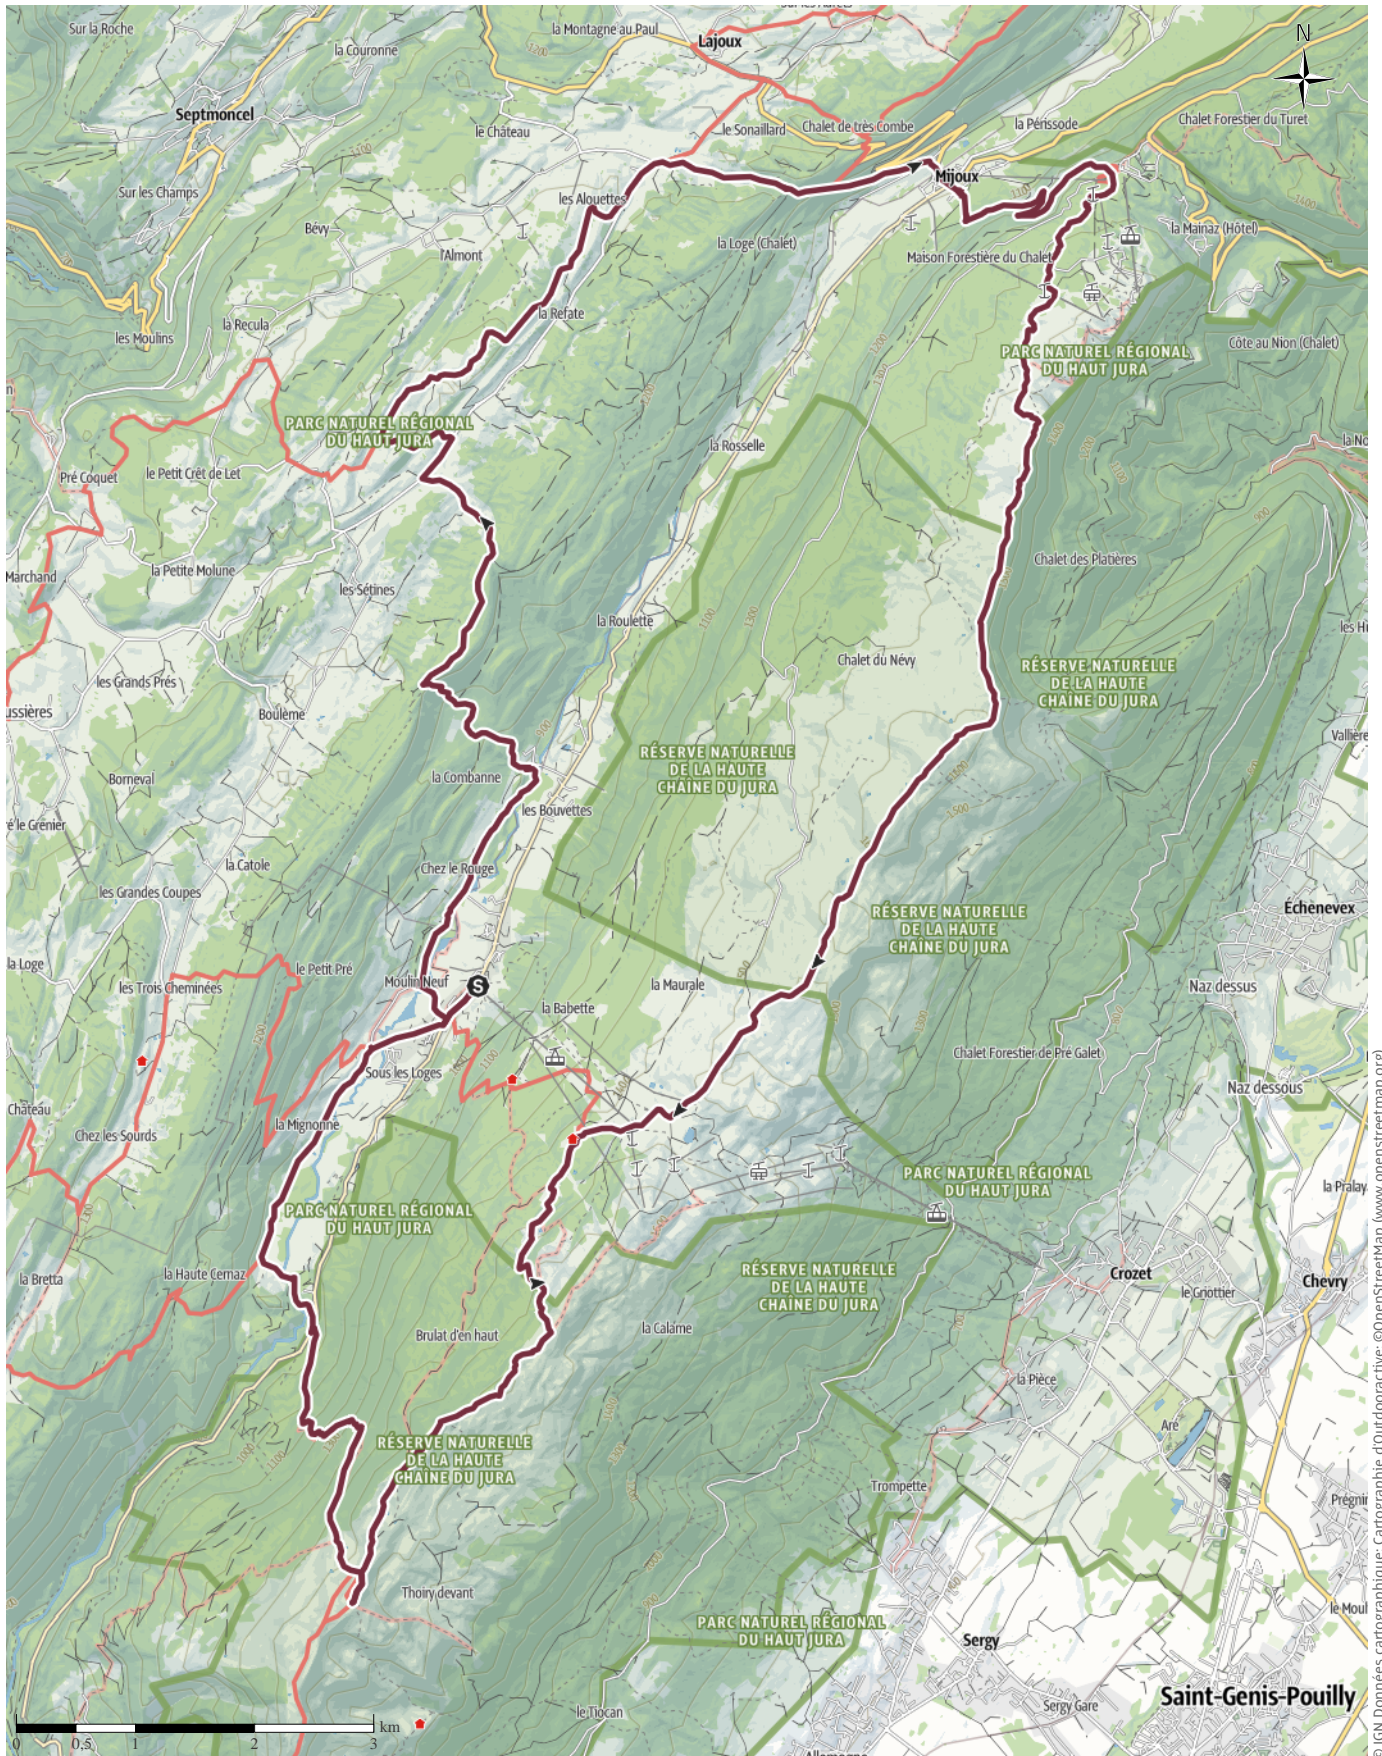

Le balcon du Léman

↔ 41,5 km | ⌚ 13:35 h. | ⚡ 1749 m | ⚡ 1749 m | Difficulté -

Le balcon du Léman

↔ 41,5 km

🕒 13:35 h.

▲ 1749 m

▼ 1749 m

Difficulté

-

© IGN Données cartographiques; Cartographie d'Outdooractive; ©OpenStreetMap (www.openstreetmap.org)

Le balcon du Léman

↔ 41,5 km

🕒 13:35 h.

⬆️ 1749 m

⬆️ 1749 m

Difficulté

-

© IGN Données cartographique; ©OpenStreetMap (www.openstreetmap.org)

Le balcon du Léman

↔ 41,5 km

🕒 13:35 h.

⬆️ 1749 m

⬆️ 1749 m

Difficulté

-

© IGN Données cartographique; Cartographie d'Outdooractive; ©OpenStreetMap (www.openstreetmap.org)

Le balcon du Léman

↔ 41,5 km

🕒 13:35 h.

🏔️ 1749 m

🏔️ 1749 m

Difficulté