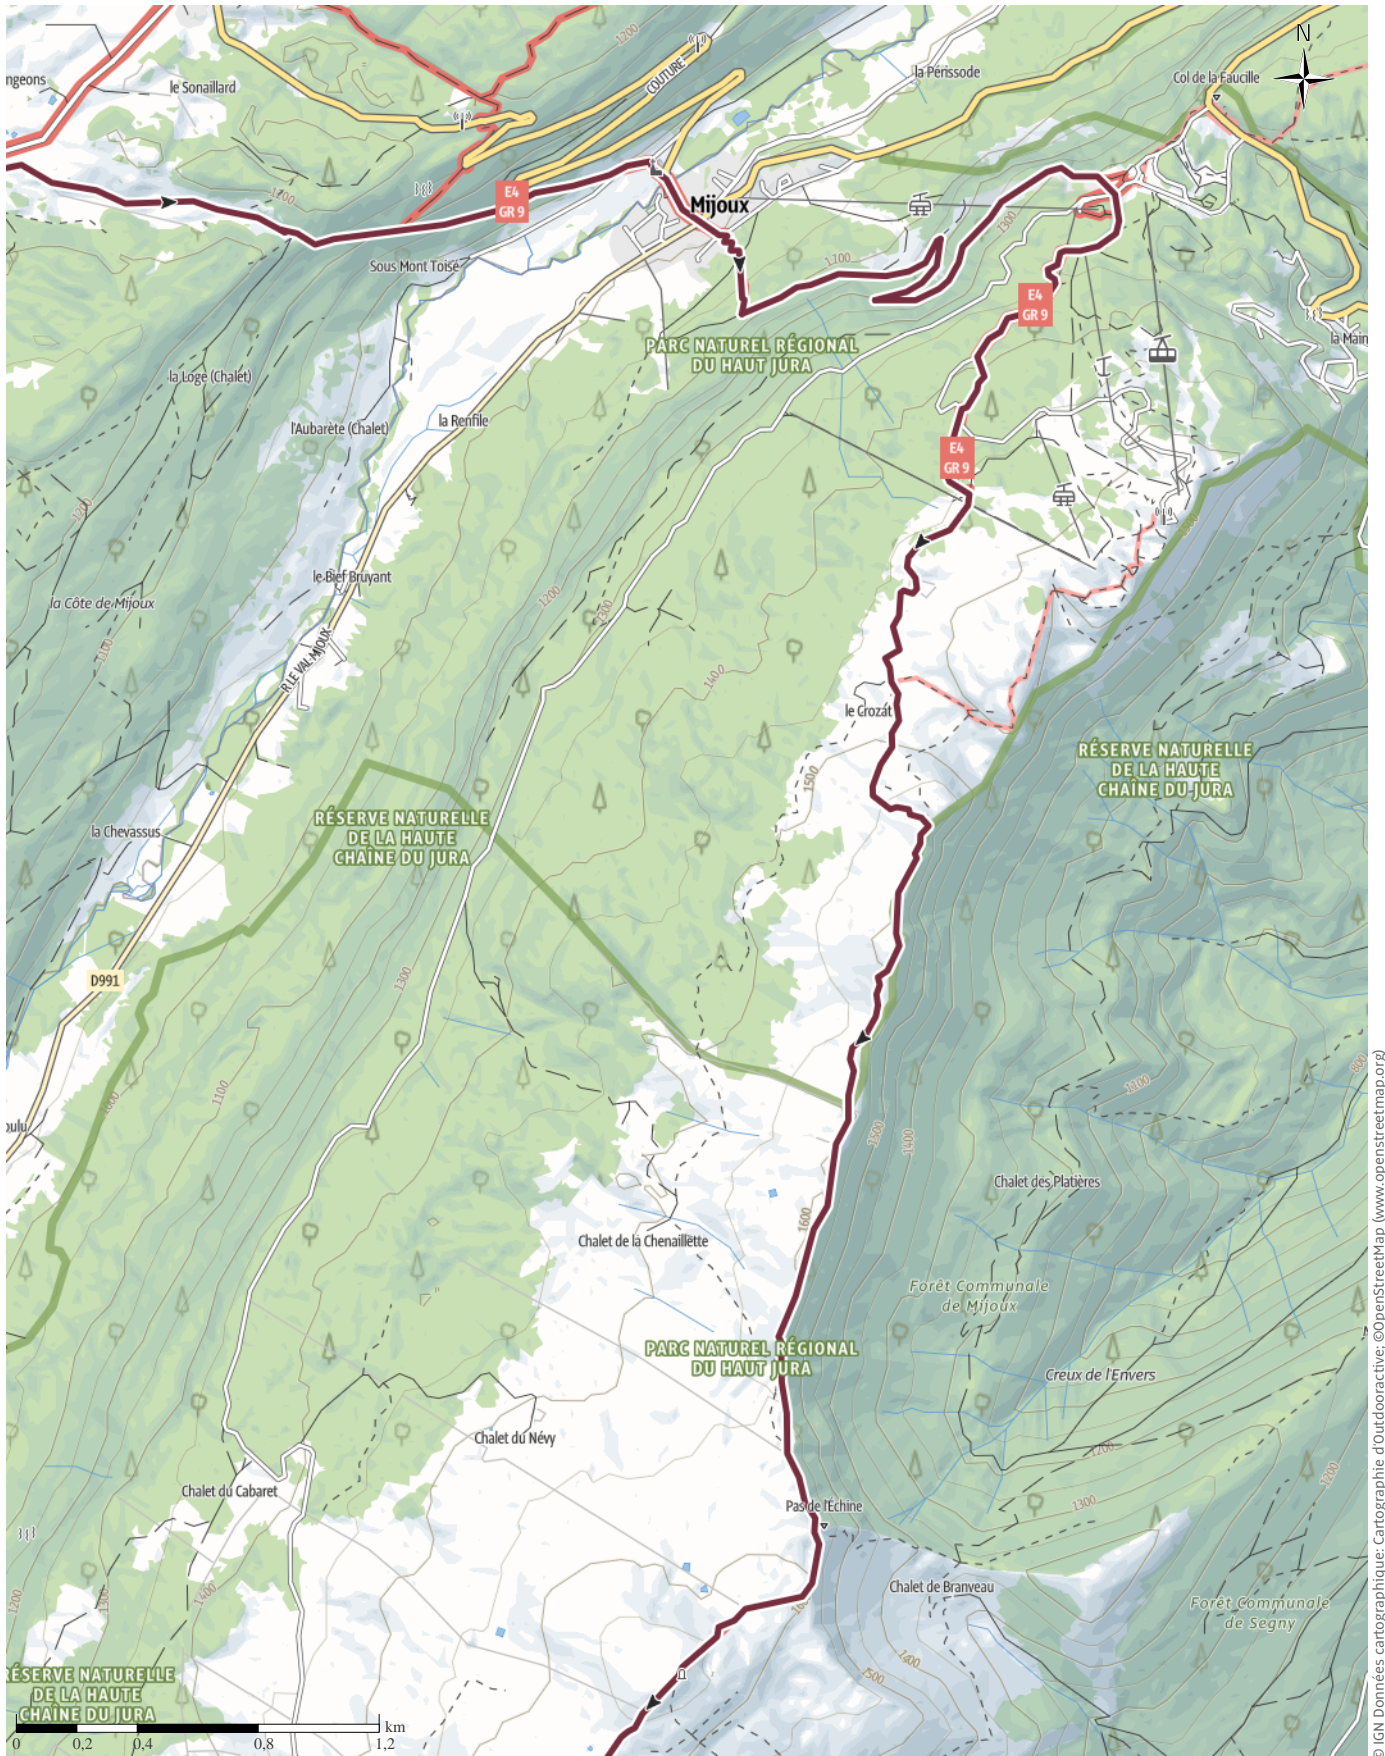

-

© IGN Données cartographiques; Cartographie d'Outdooractive; ©OpenStreetMap (www.openstreetmap.org)

Le balcon du Léman

↔ 41,5 km

🕒 13:35 h.

⬆️ 1749 m

⬆️ 1749 m

Difficulté

-

© IGN Données cartographique; ©OpenStreetMap (www.openstreetmap.org)

Le balcon du Léman

↔ 41,5 km

🕒 13:35 h.

⬆️ 1749 m

⬆️ 1749 m

Difficulté

-

© IGN Données cartographique; Cartographie d'Outdooractive; ©OpenStreetMap (www.openstreetmap.org)

Le balcon du Léman

↔ 41,5 km

🕒 13:35 h.

🏔️ 1749 m

🏔️ 1749 m

Difficulté

-

© IGN Données cartographique; Cartographie d'Outdooractive; ©OpenStreetMap (www.openstreetmap.org)

Le balcon du Léman

↔ 41,5 km

🕒 13:35 h.

⬆️ 1749 m

⬆️ 1749 m

Difficulté