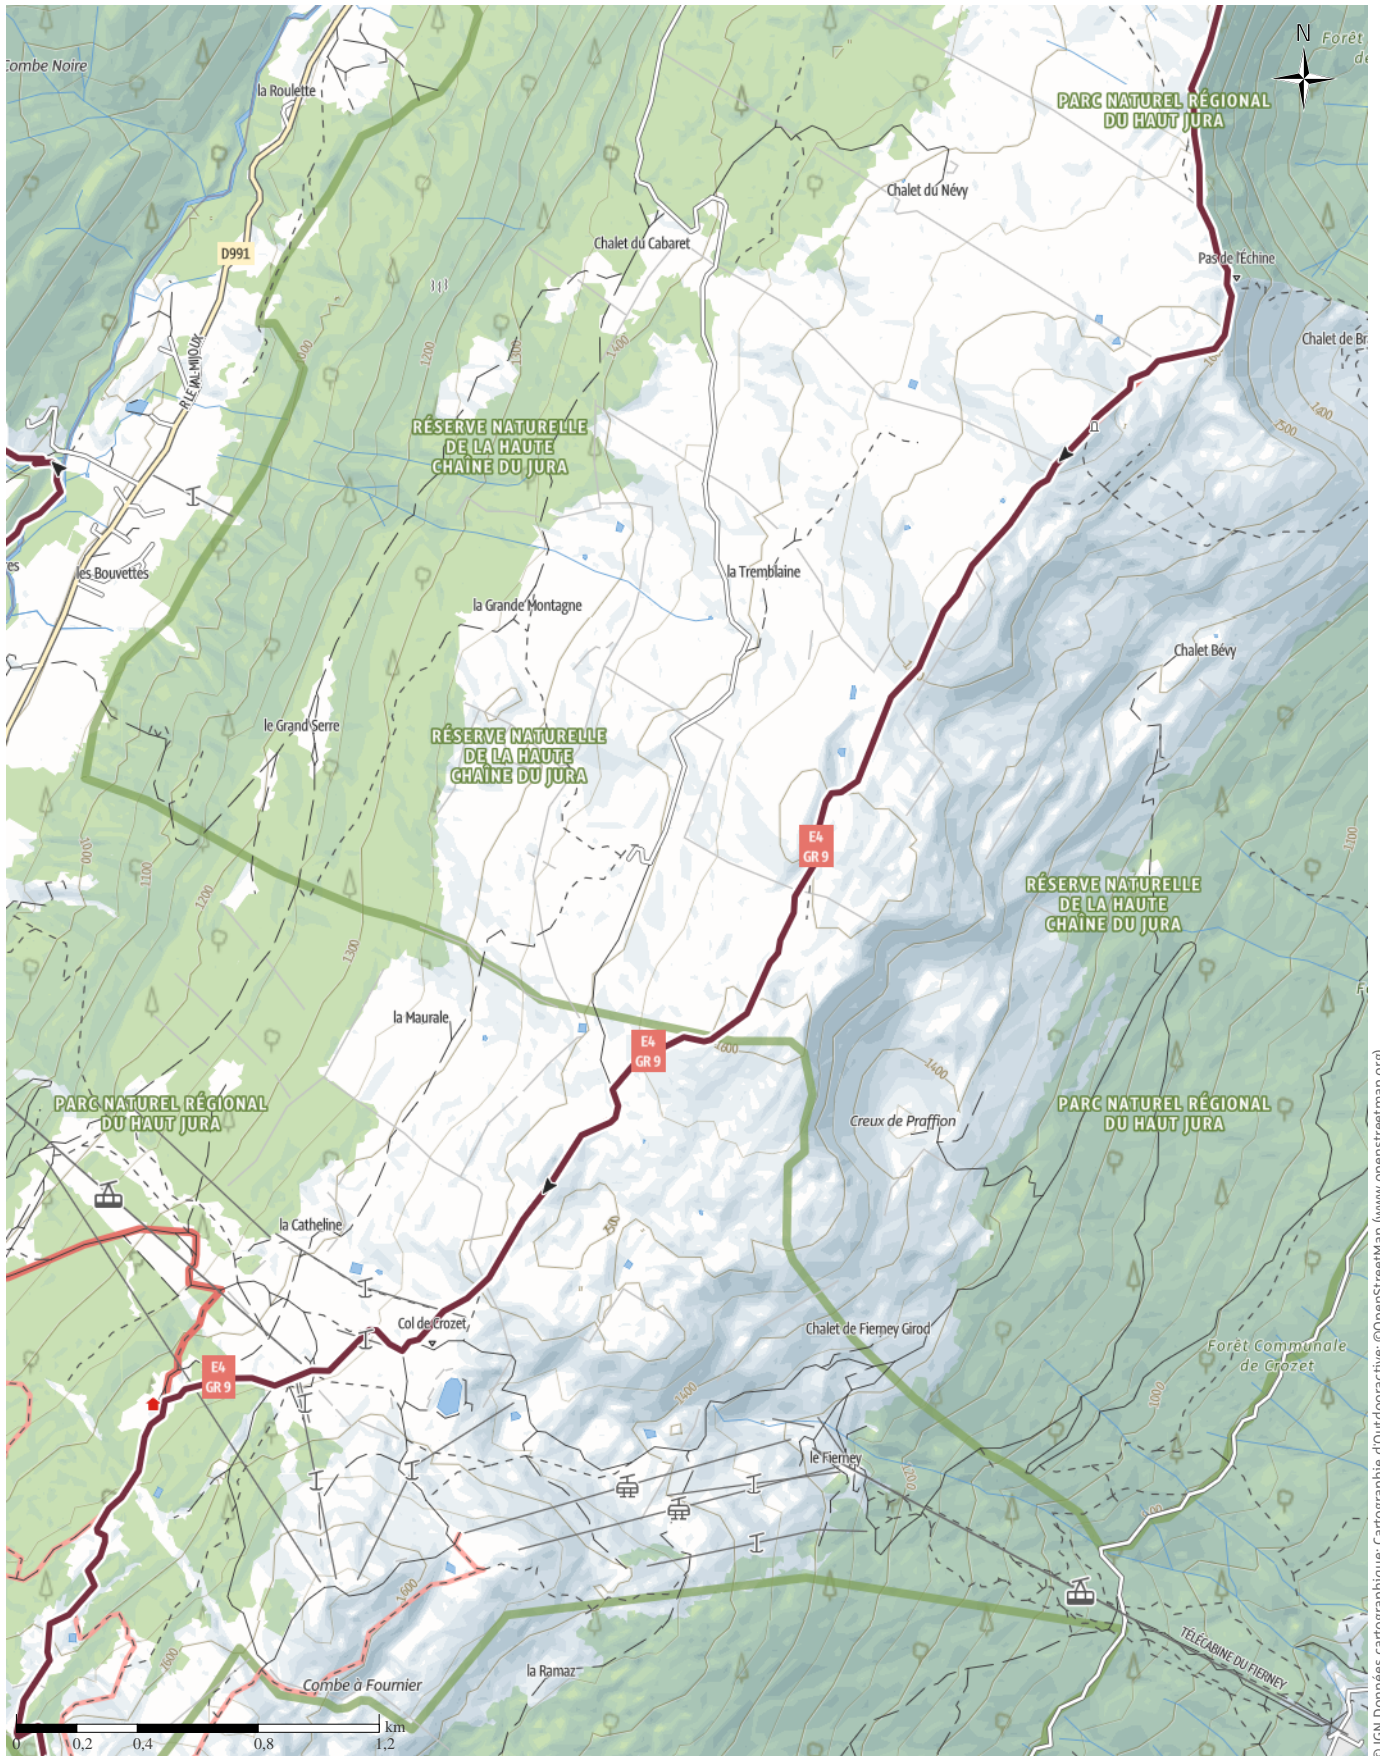

-

© IGN Données cartographique; ©OpenStreetMap (www.openstreetmap.org)

Le balcon du Léman

↔ 41,5 km

🕒 13:35 h.

⬆️ 1749 m

⬆️ 1749 m

Difficulté

-

© IGN Données cartographique; Cartographie d'Outdooractive; ©OpenStreetMap (www.openstreetmap.org)

Le balcon du Léman

↔ 41,5 km

🕒 13:35 h.

🏔️ 1749 m

🏔️ 1749 m

Difficulté

-

© IGN Données cartographique; Cartographie d'Outdooractive; ©OpenStreetMap (www.openstreetmap.org)

Le balcon du Léman

↔ 41,5 km

🕒 13:35 h.

⬆️ 1749 m

⬆️ 1749 m

Difficulté

-

© IGN Données cartographique; Cartographie d'Outdooractive; ©OpenStreetMap (www.openstreetmap.org)

Le balcon du Léman

↔ 41,5 km

🕒 13:35 h.

▲ 1749 m

▼ 1749 m

Difficulté