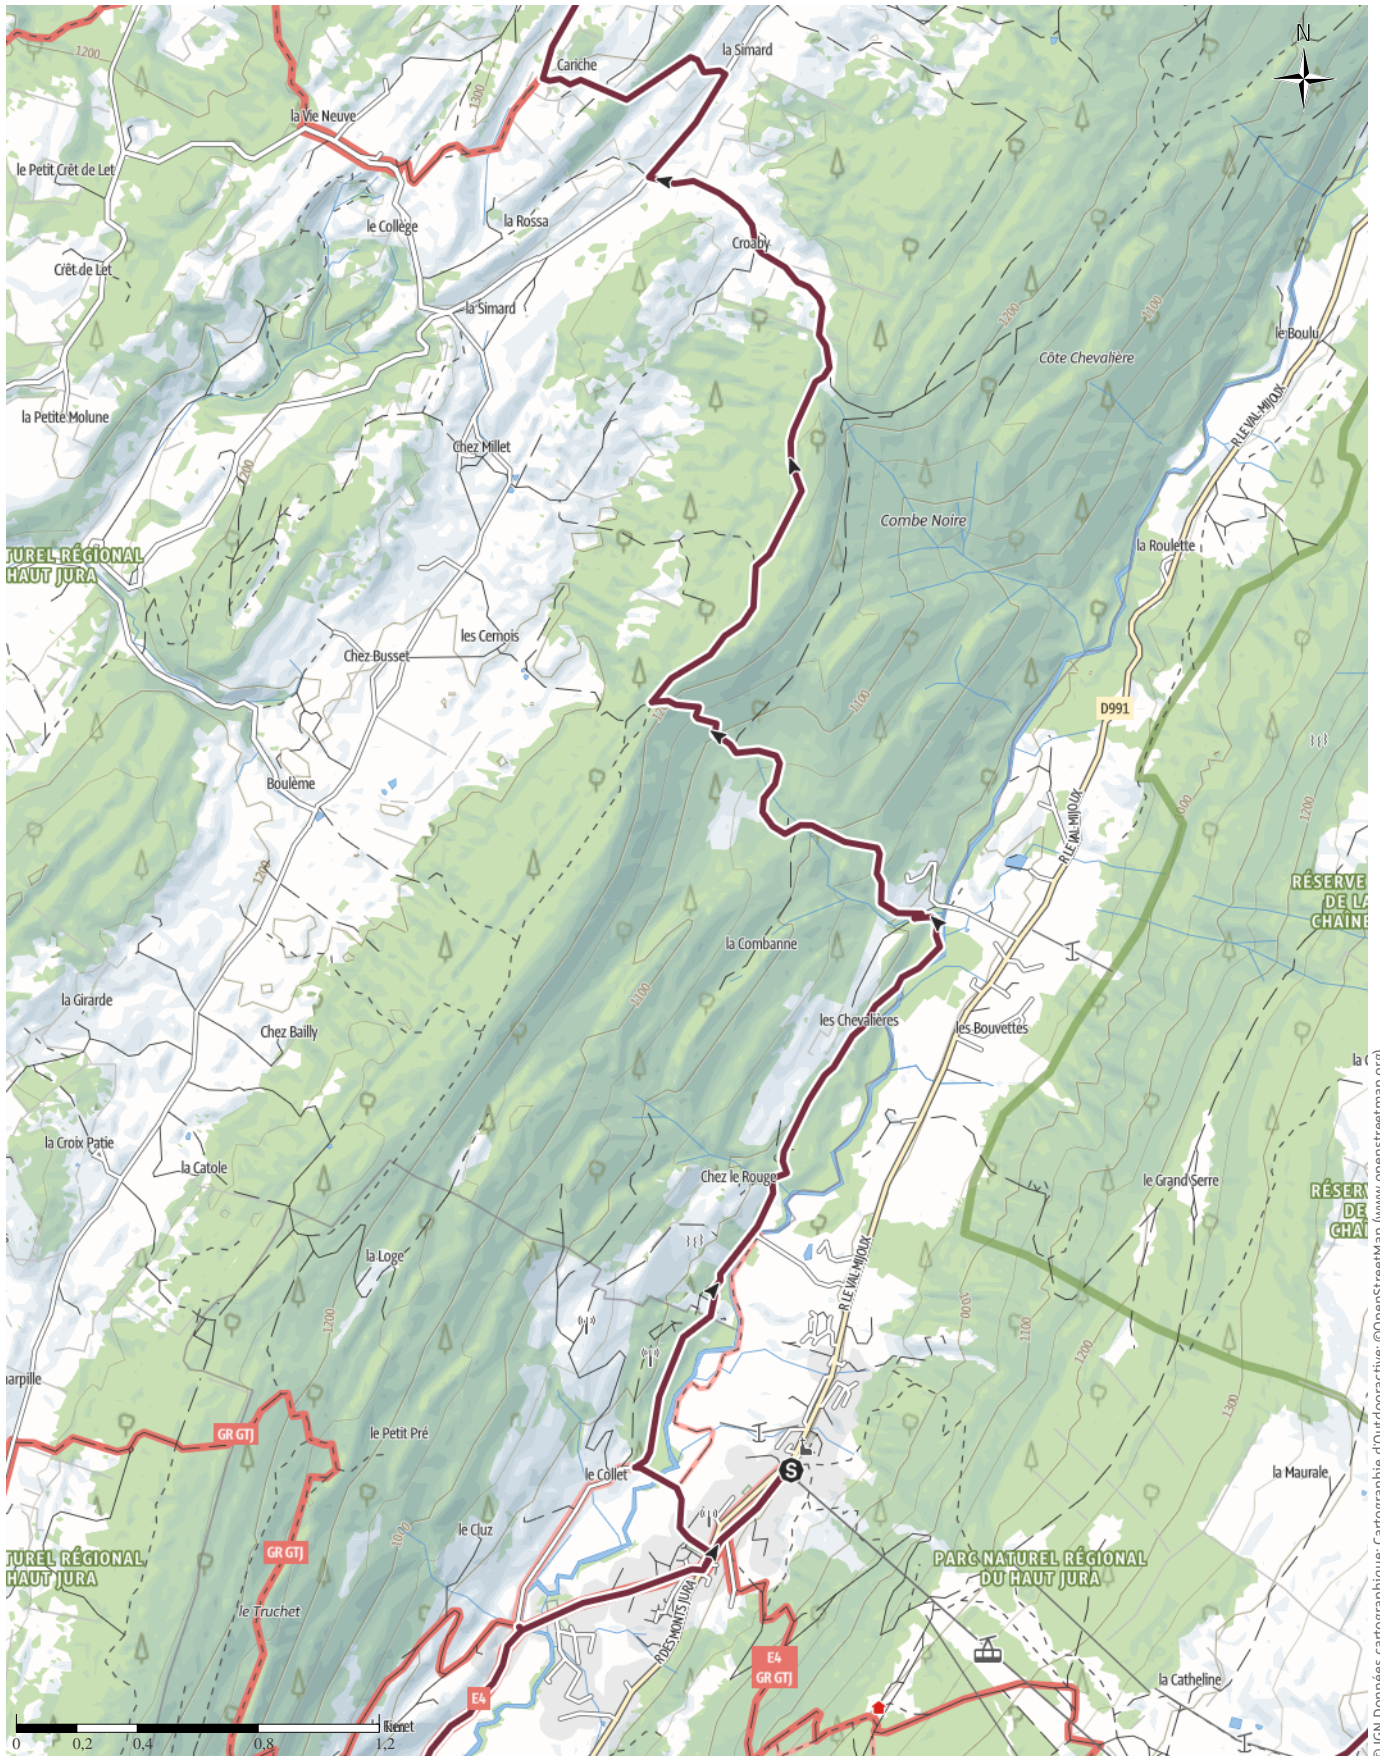

Le balcon du Léman

↔ 41,5 km

🕒 13:35 h.

▲ 1749 m

▼ 1749 m

Difficulté

-

© IGN Données cartographiques; Cartographie d'Outdooractive; ©OpenStreetMap (www.openstreetmap.org)