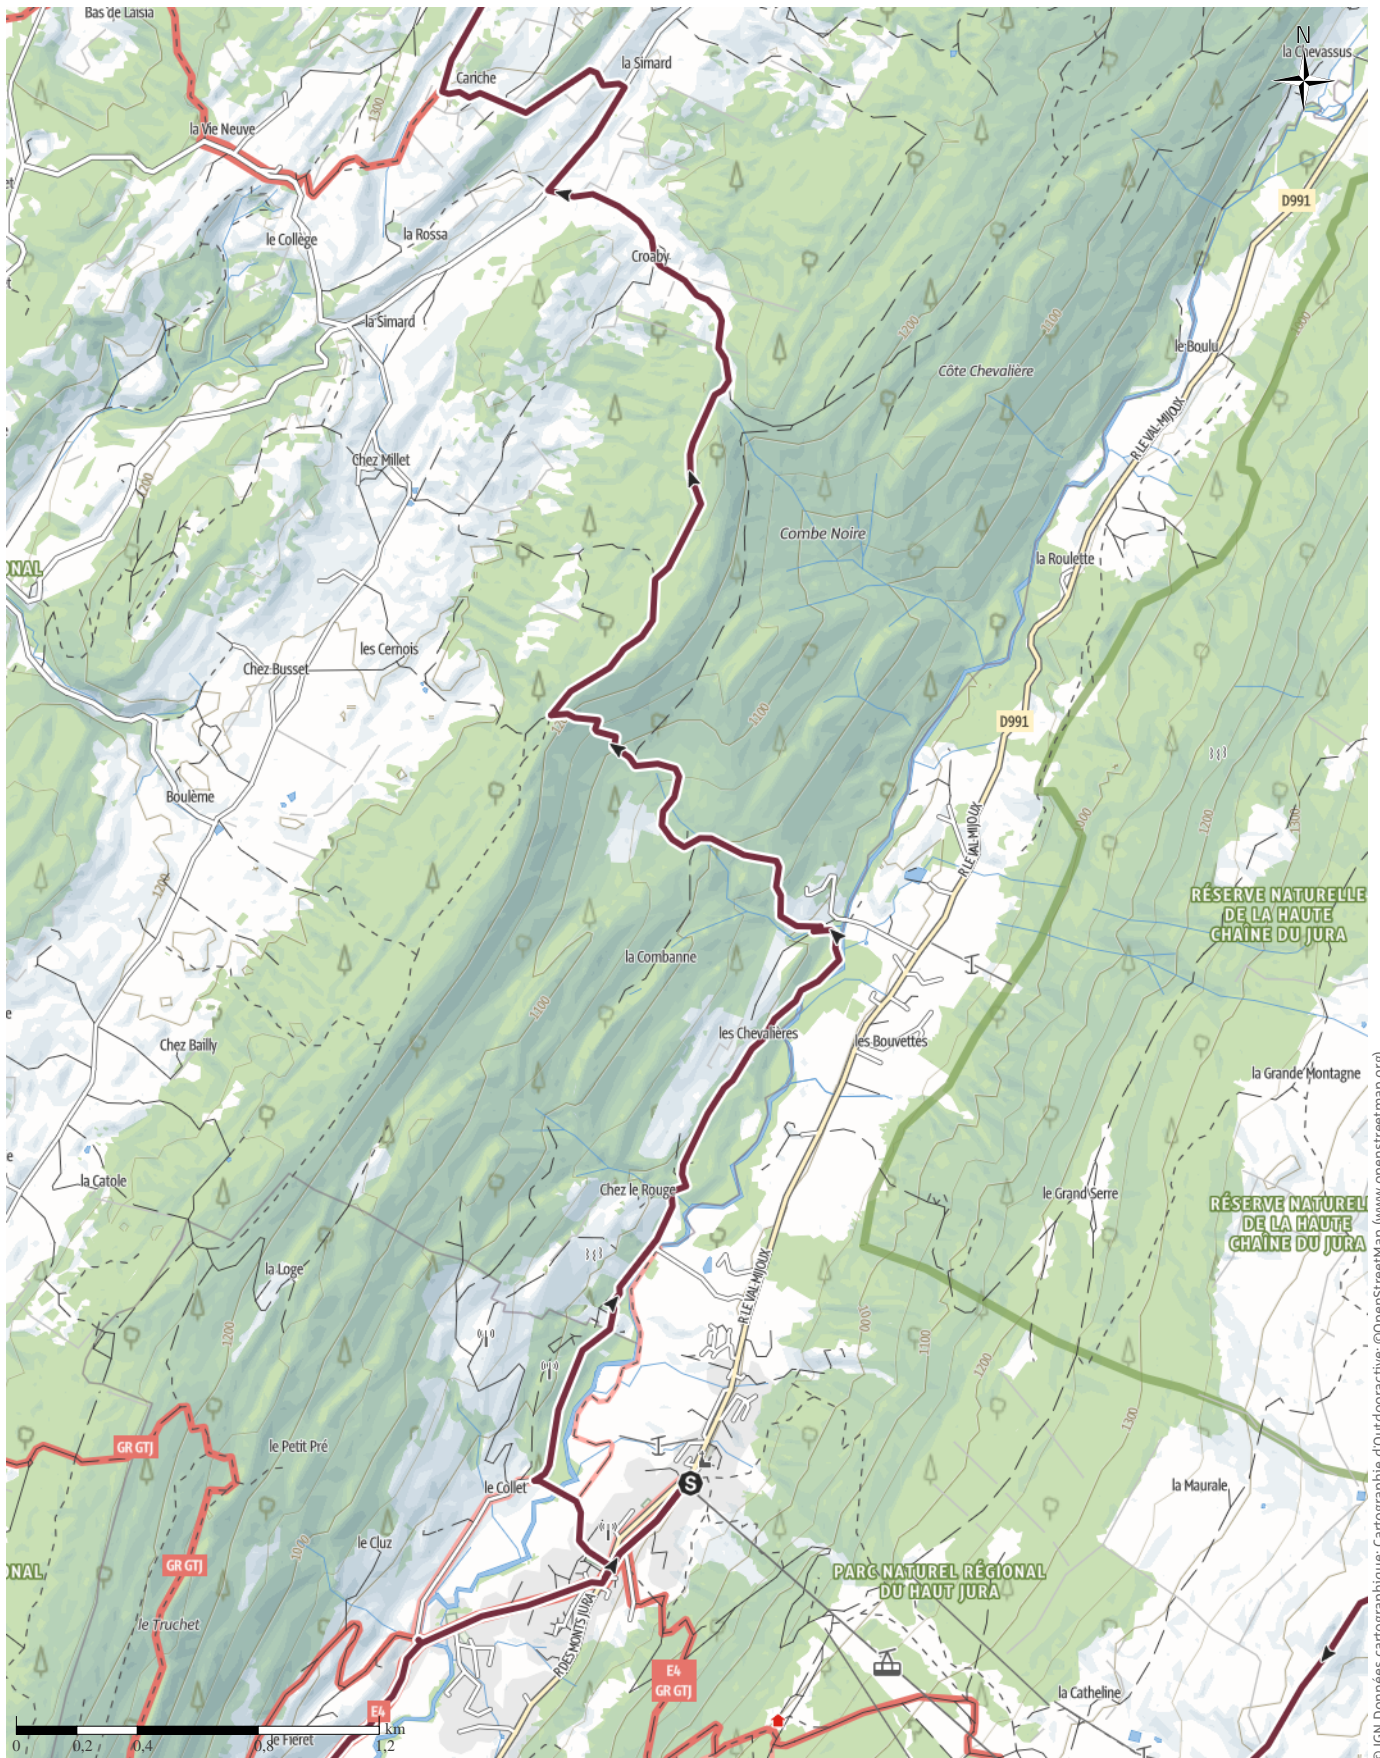

Le balcon du Léman

↔ 41,5 km | ⌚ 13:35 h. | ⚡ 1749 m | ⚡ 1749 m | Difficulté -

Le balcon du Léman

↔ 41,5 km

🕒 13:35 h.

▲ 1749 m

▼ 1749 m

Difficulté

-

© IGN Données cartographiques; Cartographie d'Outdooractive; ©OpenStreetMap (www.openstreetmap.org)

Le balcon du Léman

↔ 41,5 km

🕒 13:35 h.

⬆️ 1749 m

⬆️ 1749 m

Difficulté

-

© IGN Données cartographique; ©OpenStreetMap (www.openstreetmap.org)

Le balcon du Léman

↔ 41,5 km

🕒 13:35 h.

⬆️ 1749 m

⬆️ 1749 m

Difficulté

-

© IGN Données cartographique; Cartographie d'Outdooractive; ©OpenStreetMap (www.openstreetmap.org)

Le balcon du Léman

↔ 41,5 km

🕒 13:35 h.

🏔️ 1749 m

🏔️ 1749 m

Difficulté