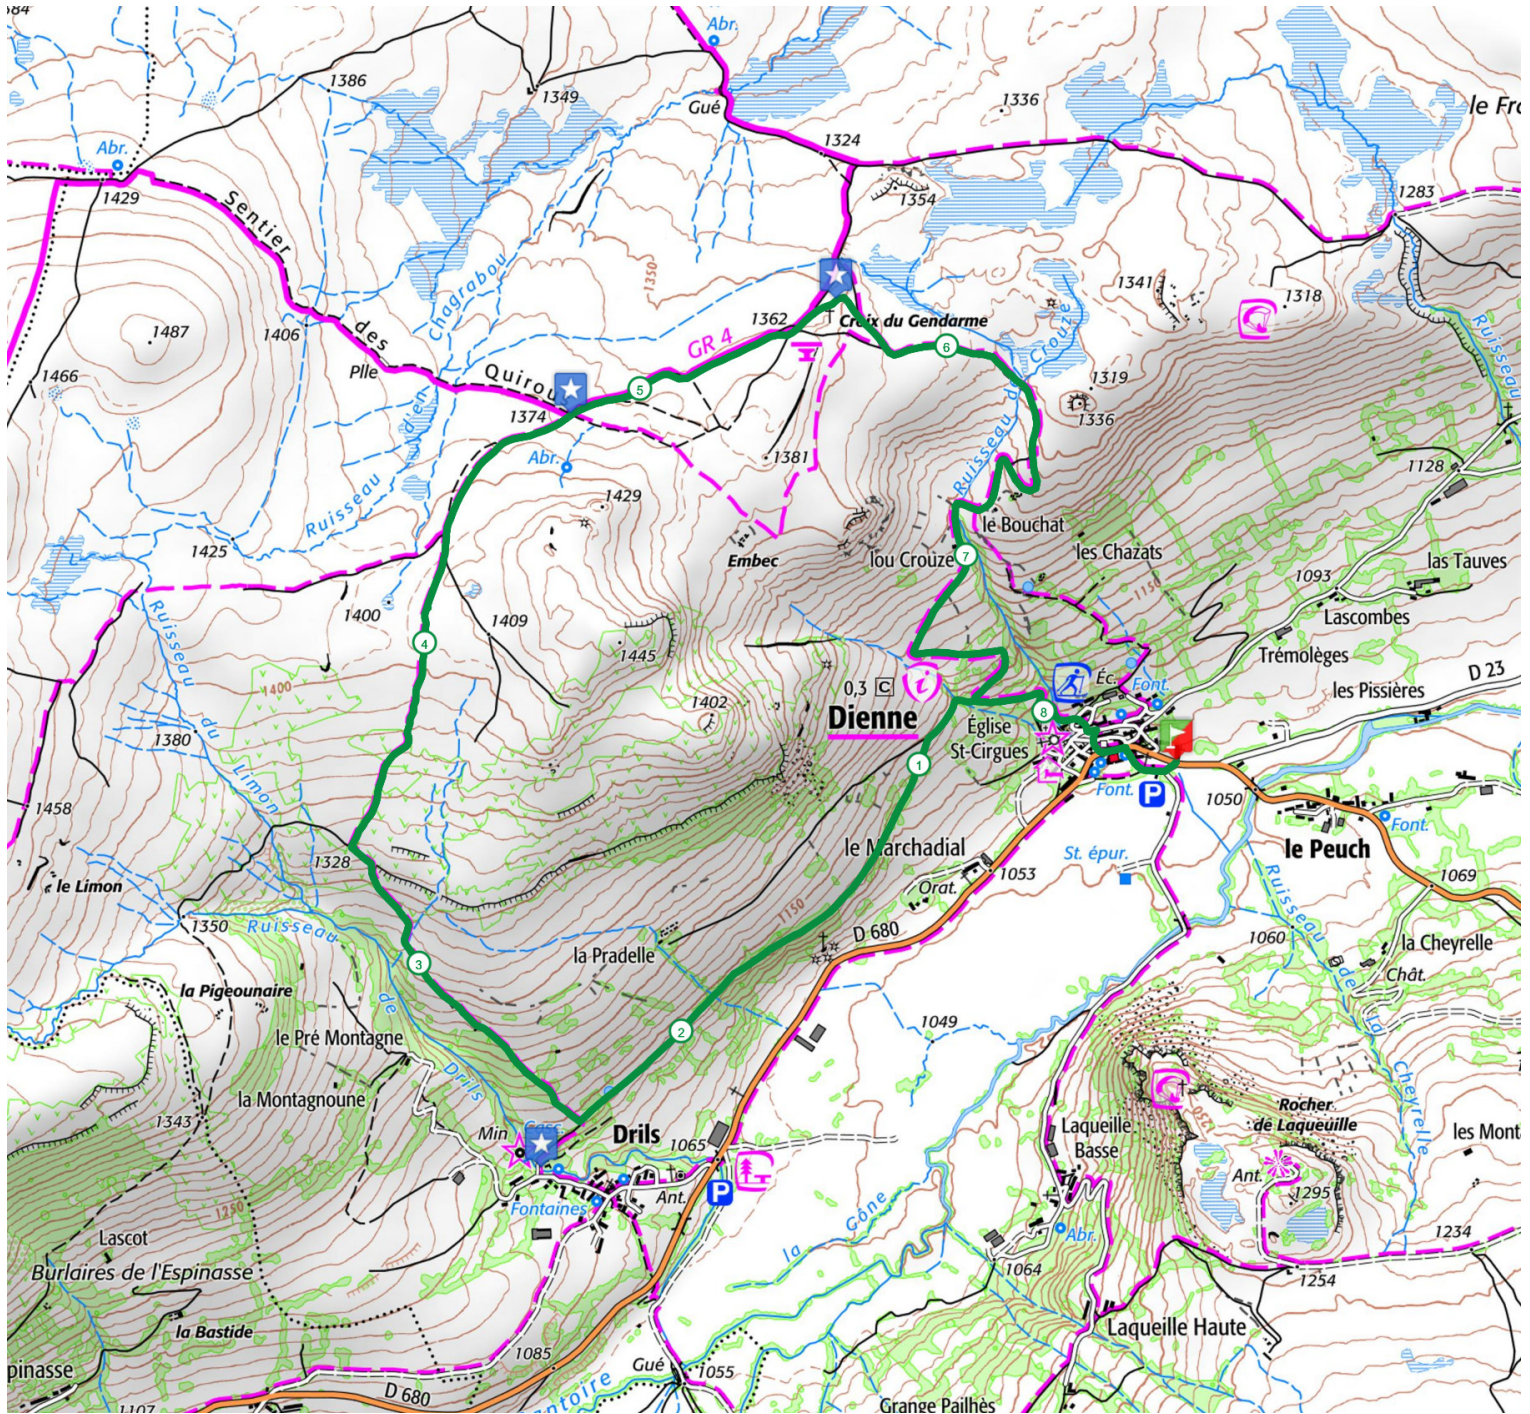

Retrouvez ce parcours sur votre mobile avec l'appli TrailConnect. Pour en savoir plus : <http://trailconnect.run>

<https://tracedetail.com> - ©IGN 2019. Utilisation et reproduction limitées à un usage privé.

 > 10%  > 20%  > 30%