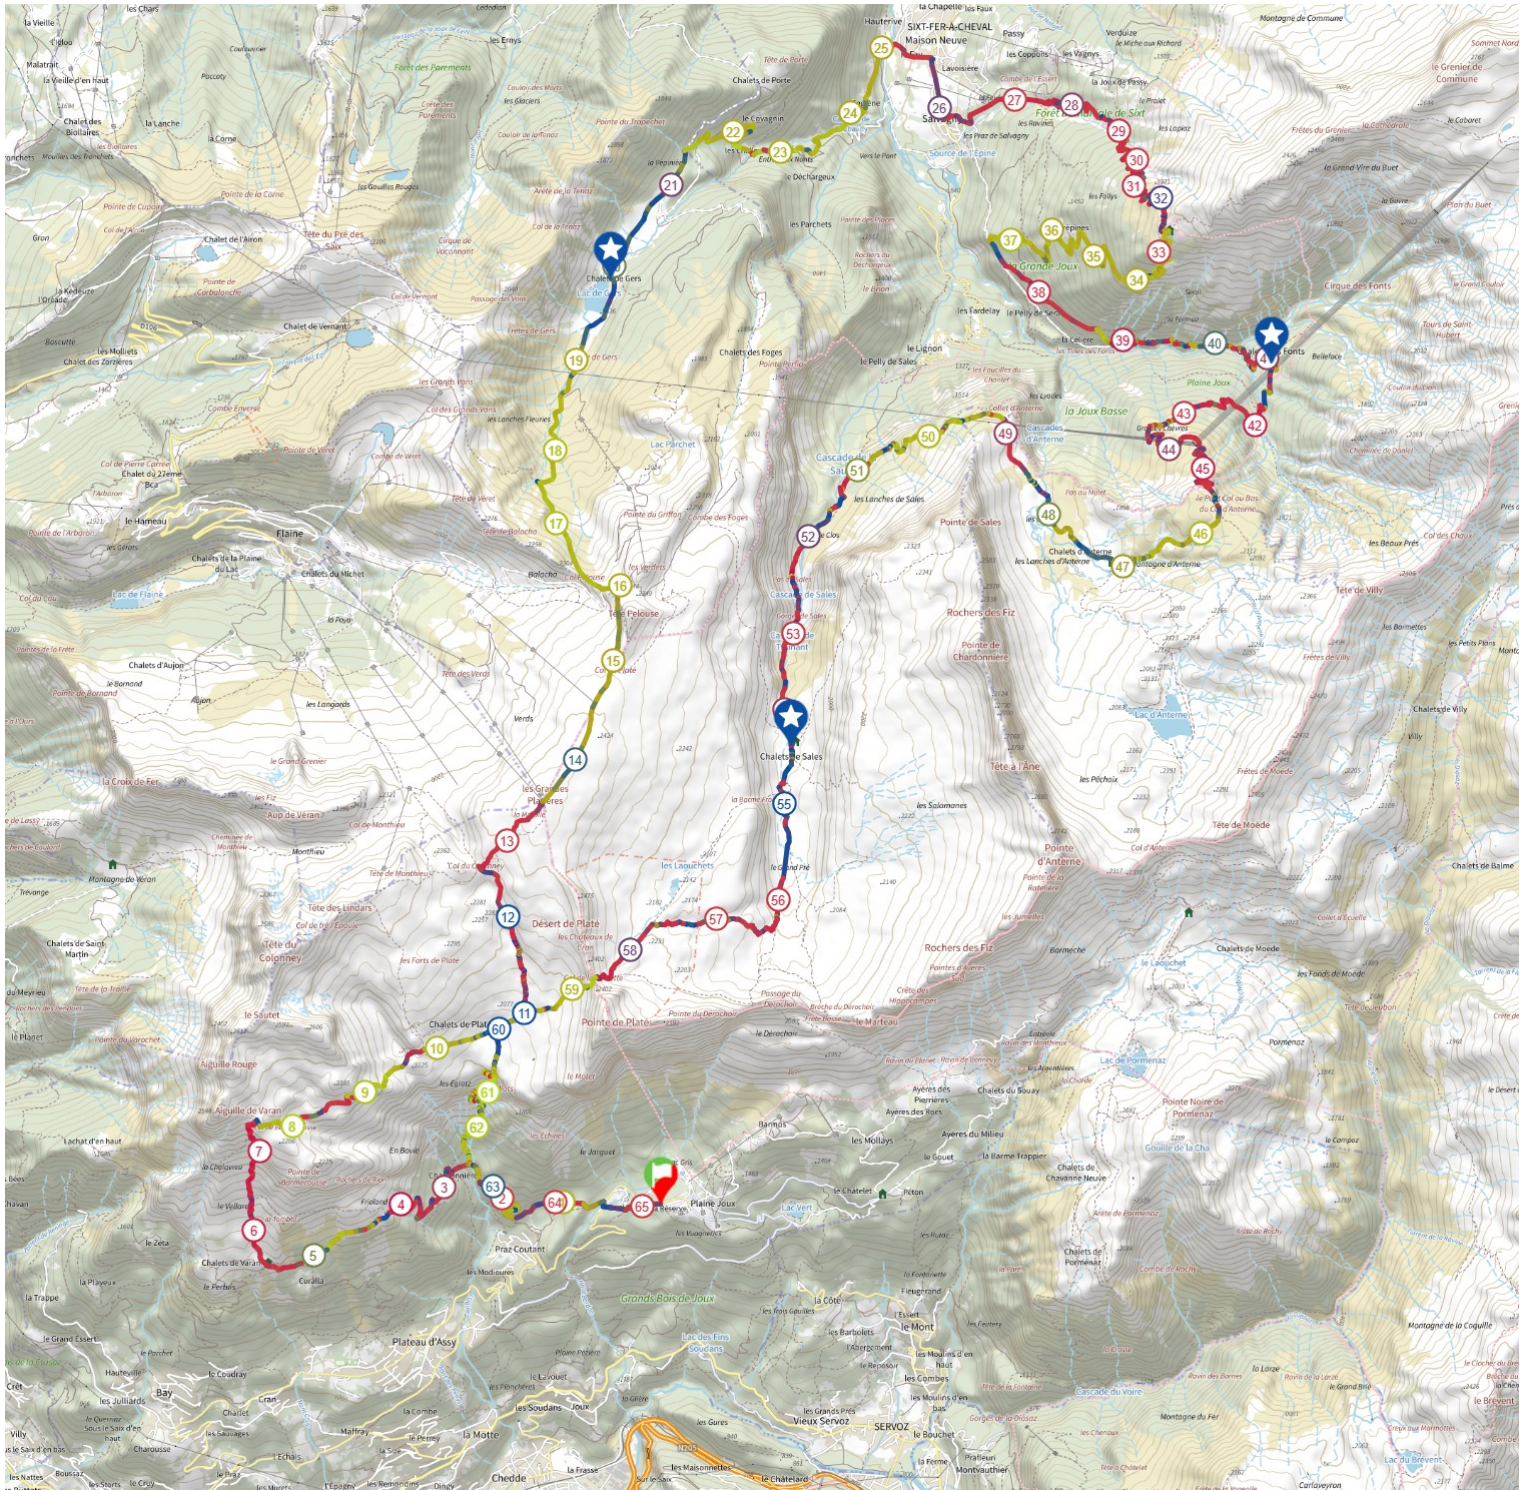

65.19 km 5195 m 5196 m

> 10% > 20% > 30%

<https://tracedetrail.fr/> - ©IGN 2026