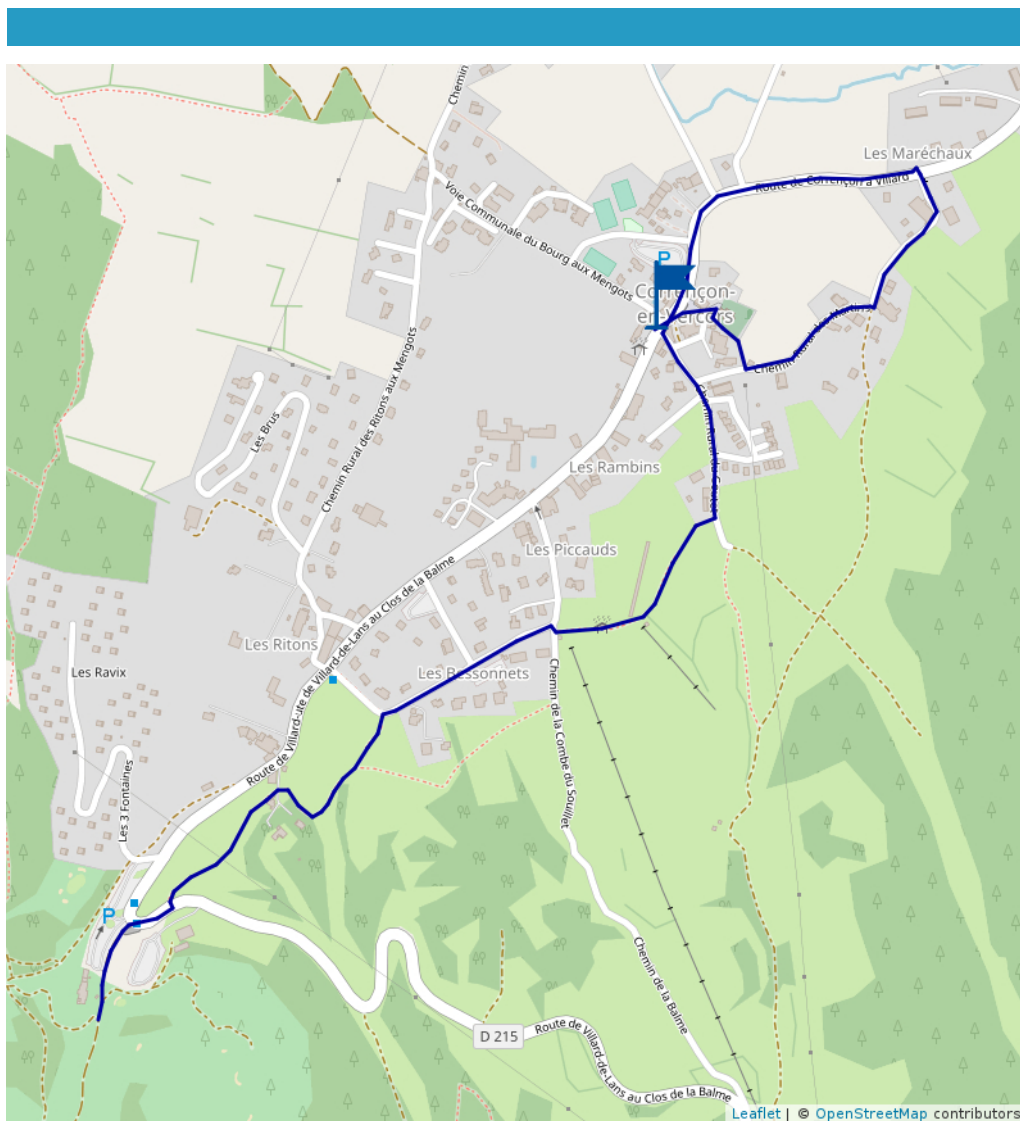

# Balade du patrimoine

Proposé par :  
**info**

"Ce PDF a été généré à partir de Cirkwi, la plateforme de partage  
d'activités touristiques qui vous fait voyager"

[www.cirkwi.com/circuit/206750](http://www.cirkwi.com/circuit/206750)

 2.52 km

Marche : 1h30

 maxi 1146 m

 mini 1091 m

 68 m

 -24 m