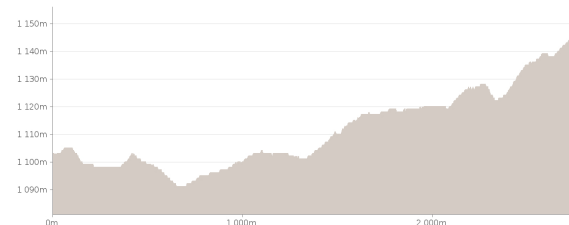

 2.52 km

Marche : 1h30

 maxi 1146 m

 mini 1091 m

 68 m

 -24 m