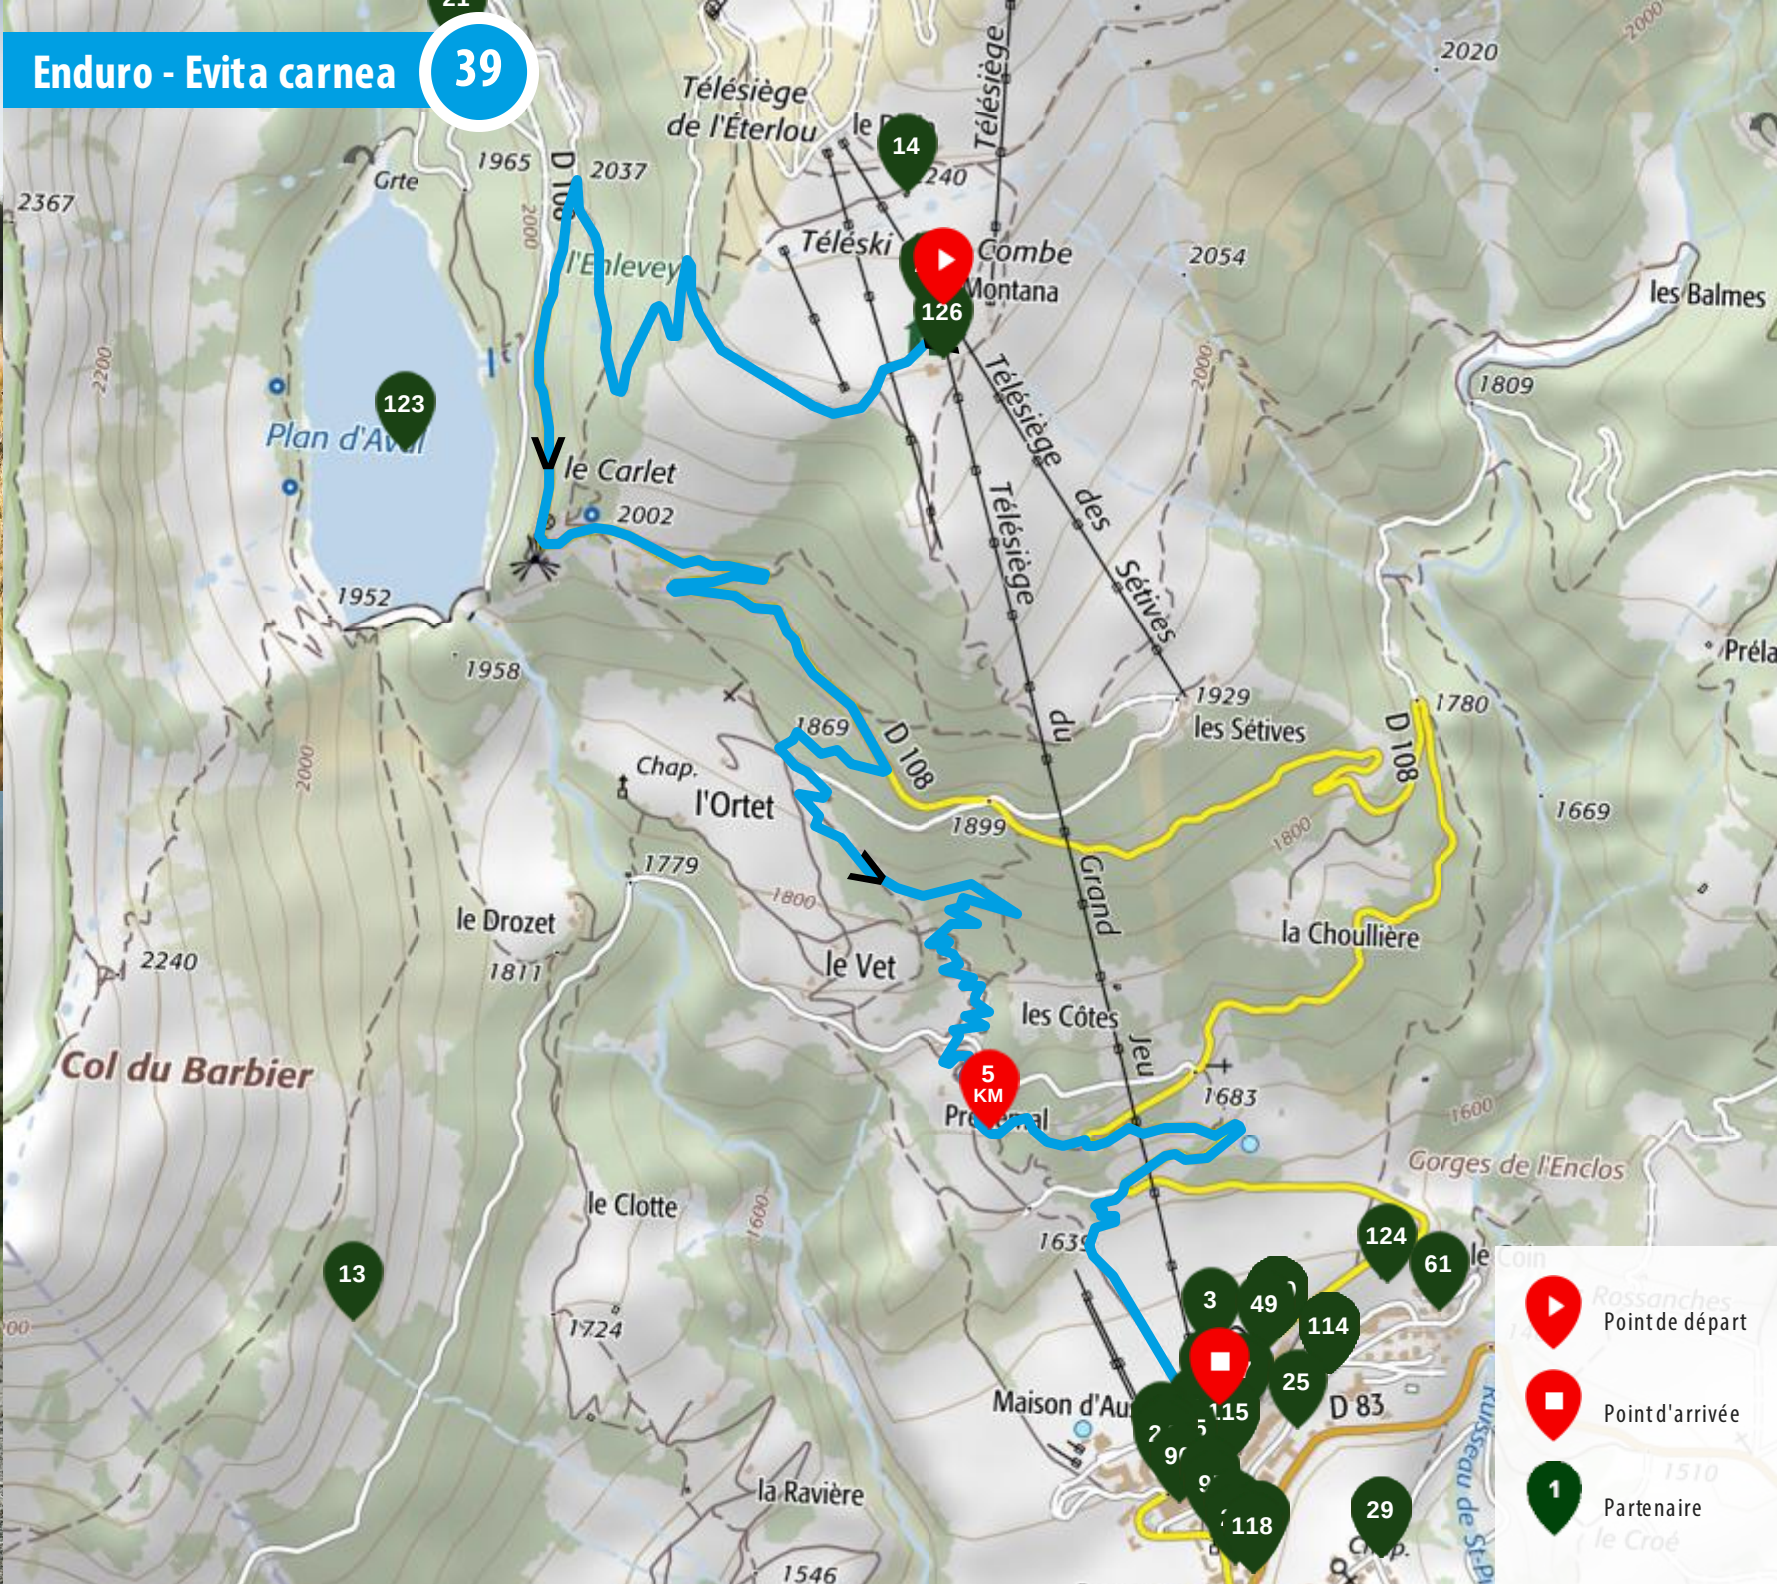

## Enduro - Evita carnea

39

### CARACTÉRISTIQUES

	6.2km
	9m
	659m
<b>Alt. max</b>	2185m
<b>Départ</b>	Sommet Télésiège du...
<b>Arrivée</b>	OT Aussois

Un accès facile avec le télésiège pour cet enduro qui ne requiert pas une technique de champion. Amusez-vous sur ce parcours idéal pour débuter en Enduro. Pas de montée à faire à la pédale pour ce parcours dont l'origine est le sommet du télésiège du Grand Jeu. Après une première partie très tranquille au plan pilotage sur laquelle vous allez vous attacher davantage à admirer le superbe panorama qui s'offre à votre regard, vous entrez dans le vif du sujet enduro. Le tracé reste bleu, il est joueur, virages relevés, mouvement de terrains et modules en bois agrémentent le parcours. Un très court moment de relâchement sur la route, et vous finissez sur un sentier facile. Mais pourquoi ce nom ? La réponse se trouve sur le bord du chemin, avec la présence d'une espèce de bruyère rare et protégée, (Erica Carnéa) qu'il faut à tout prix éviter d'écraser. Cette petite plante a été

évitée lors de la création, d'où son nom, il n'y a pas que le vélo qui compte. Départ, TS du Grand Jeu / Barrages d'Aussois

Astuce : Téléchargez ce parcours avant de partir et laissez-vous guider avec l'appli R Bikes

# Enduro - Evita carnea

39