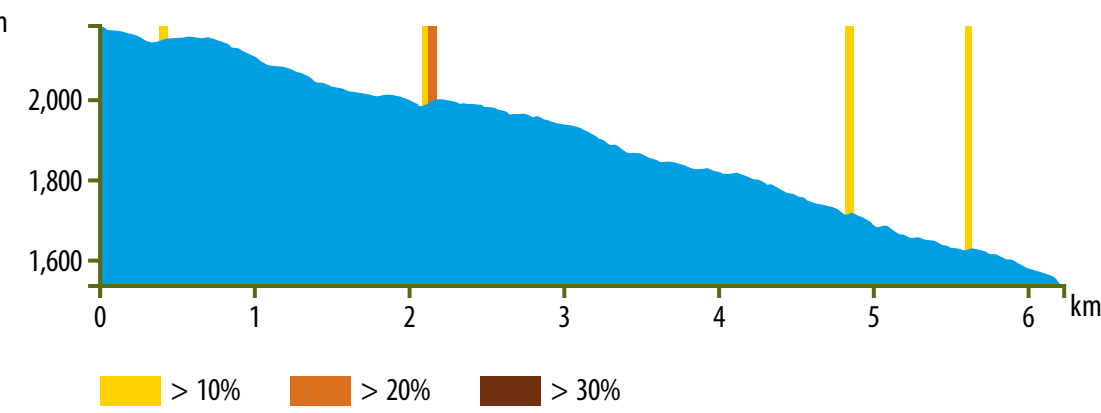

### Enduro - Evita carnea

- 9m 659m
- Sommet Télésiège du Grand Jeu

6.2 km

6 Espaces R-BIKES  
200 Shops  
125 parcours VTT / gravel / cyclo

### CARACTÉRISTIQUES

	6.2km
	9m
	659m
<b>Alt. max</b>	2185m
<b>Départ</b>	Sommet Télésiège du...
<b>Arrivée</b>	OT Aussois

Un accès facile avec le télésiège pour cet enduro qui ne requiert pas une technique de champion. Amusez-vous sur ce parcours idéal pour débuter en Enduro. Pas de montée à faire à la pédale pour ce parcours dont l'origine est le sommet du télésiège du Grand Jeu. Après une première partie très tranquille au plan pilotage sur laquelle vous allez vous attacher davantage à admirer le superbe panorama qui s'offre à votre regard, vous entrez dans le vif du sujet enduro. Le tracé reste bleu, il est joueur, virages relevés, mouvement de terrains et modules en bois agrémentent le parcours. Un très court moment de relâchement sur la route, et vous finissez sur un sentier facile. Mais pourquoi ce nom ? La réponse se trouve sur le bord du chemin, avec la présence d'une espèce de bruyère rare et protégée, (Erica Carnéa) qu'il faut à tout prix éviter d'écraser. Cette petite plante a été