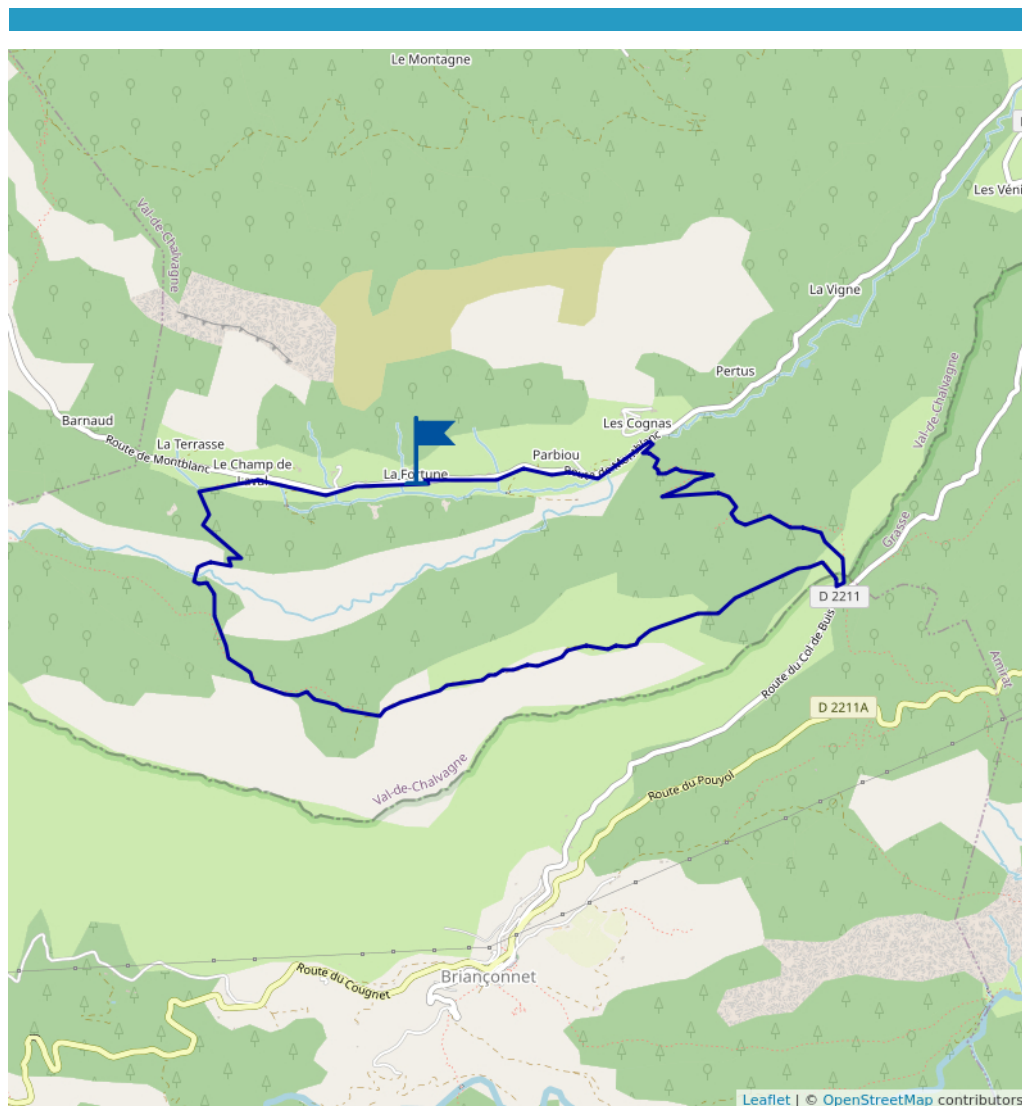

Courouclous

Proposé par :
Office de tourisme Intercommunal Verdon Tourisme
"Ce PDF a été généré à partir de Cirkwi, la plateforme de partage
d'activités touristiques qui vous fait voyager"
www.cirkwi.com/circuit/329884

SA - CD Alpes de Haute Provence

 10.00 km
 3h30
 maxi 1268 m
 mini 899 m

Moyen 
 500 m

Au départ de l'ancienne Mairie de Montblanc, cette boucle permet de découvrir le haut de la vallée de la Chalvagne.

Contact : Téléphone : 04 93 05 46 73 Email : entrevaux@verdontourisme.com Site web : <http://verdontourisme.com>