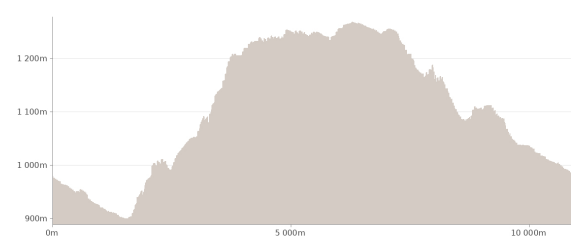

Courouclous

Proposé par :
Office de tourisme Intercommunal Verdon Tourisme
"Ce PDF a été généré à partir de Cirkwi, la plateforme de partage
d'activités touristiques qui vous fait voyager"
www.cirkwi.com/circuit/329884

SA - CD Alpes de Haute Provence

 10.00 km
 3h30
 maxi 1268 m
 mini 899 m

Moyen 
 500 m

Au départ de l'ancienne Mairie de Montblanc, cette boucle permet de découvrir le haut de la vallée de la Chalvagne.

Contact : Téléphone : 04 93 05 46 73 Email : entrevaux@verdontourisme.com Site web : <http://verdontourisme.com>