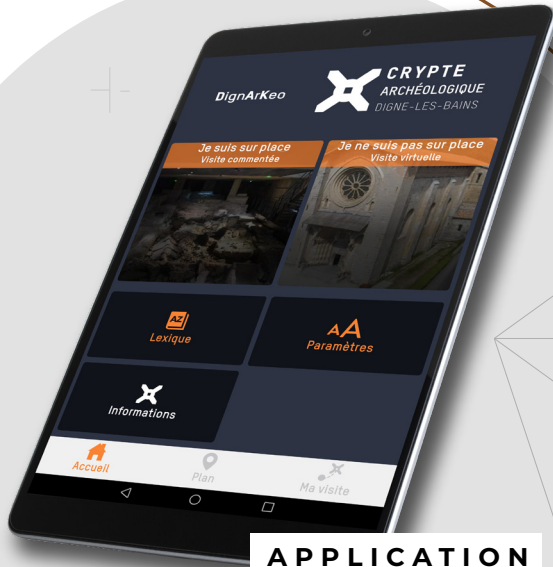

CRYPTE
ARCHÉOLOGIQUE
 DIGNE-LES-BAINS

APPLICATION

DignArKeo

Le numérique au service de l'histoire

▲ **DignArKeo** une application originale et ludique pour découvrir l'histoire de Digne-les-Bains au travers des vestiges de la Crypte archéologique Notre-Dame du Bourg.

Disponible gratuitement à l'accueil de la Crypte sur tablettes ou à télécharger sur smartphone sur App Store et sur Google Play. Français, italien et anglais.

Réalisée dans le cadre du projet transfrontalier TRA[ce]S (Transmettre la Recherche Archéologique dans les Alpes du Sud) entre la France et l'Italie et relevant du programme INTERREG-ALCOTRA V (2014-2020).