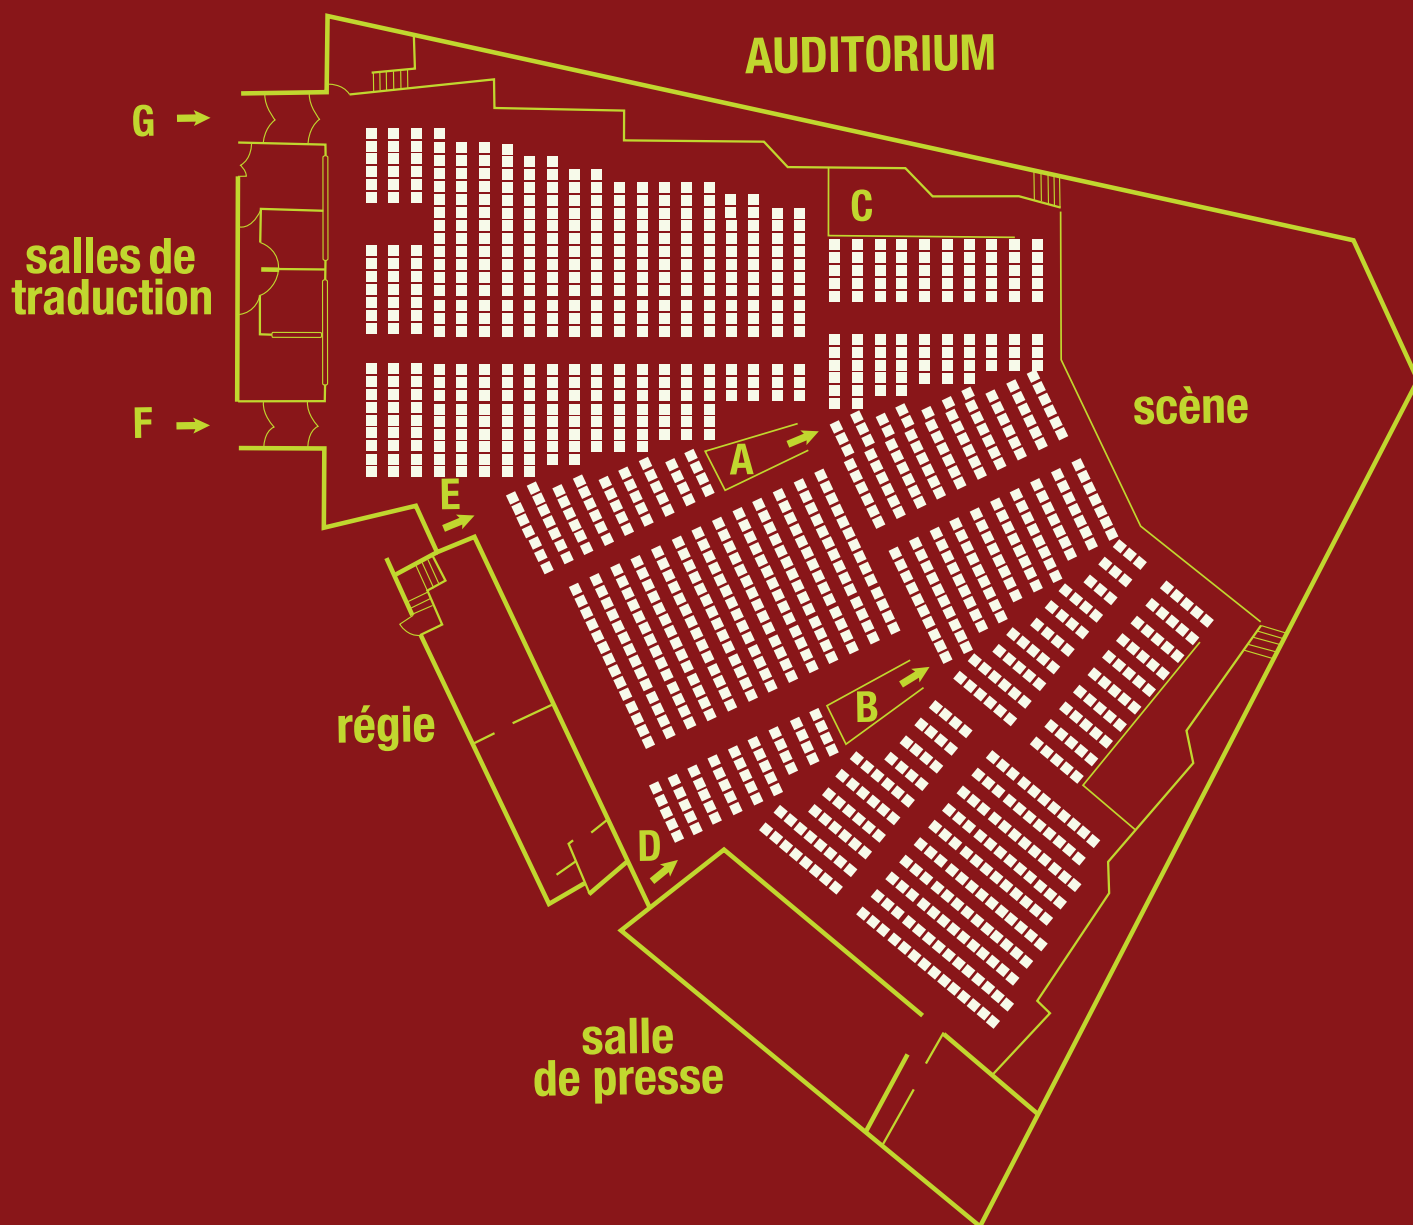

l'auditorium

Au centre de votre plénière !

- **1 320 fauteuils**
- **11 loges d'artistes**
- **1 salle de presse**
- **4 cabines de traduction simultanée**

fiche technique

Scène

Profondeur : 10 m (12 m avec l'avant-scène)

Ouverture : 18 m

Hauteur de plafond technique : 2 à 10 m

Superficie : 166 m² (206 m² avec avant-scène)

Accessible aux véhicules

Avant-scène mobile

Écran géant

Accès internet

aix-les-bains
centre des **congrès**