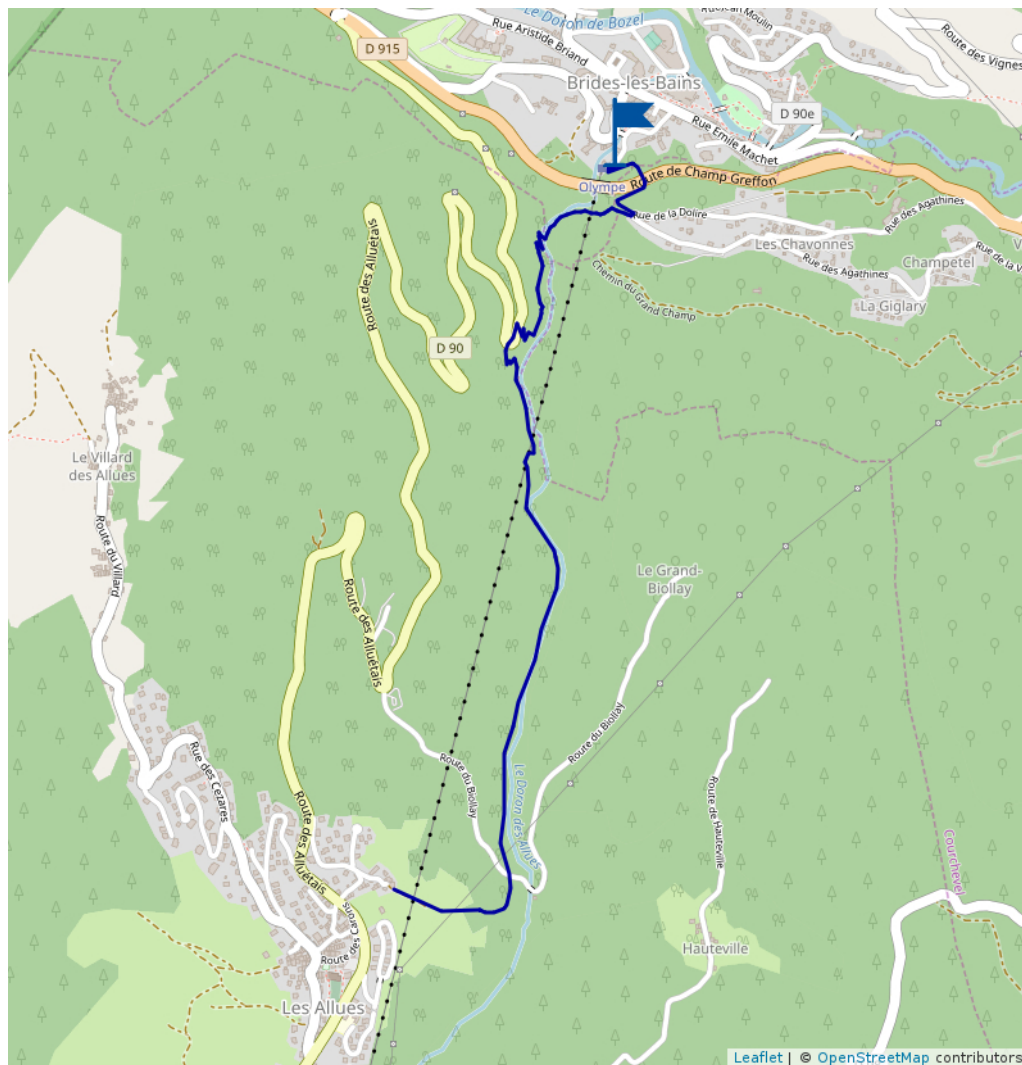

# Sentier Les Allues par le bois de Cythère

Proposé par :  
**OT de Brides-les-Bains**  
"Ce PDF a été généré à partir de Cirkwi, la plateforme de partage  
d'activités touristiques qui vous fait voyager"  
[www.cirkwi.com/circuit/176572](http://www.cirkwi.com/circuit/176572)

Office de Tourisme de Brides-les-Bains

Depuis l'Office de Tourisme, aller en face avenue C. Greyfié de Bellecombe et emprunter le chemin au niveau de la télécabine de l'Olympe.