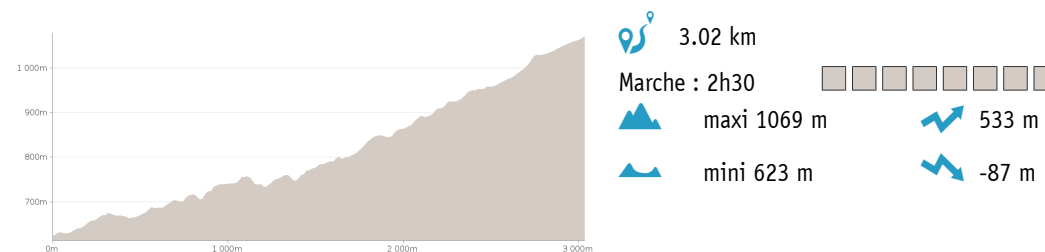

# Sentier Les Allues par le bois de Cythère

Proposé par :  
**OT de Brides-les-Bains**  
"Ce PDF a été généré à partir de Cirkwi, la plateforme de partage  
d'activités touristiques qui vous fait voyager"  
[www.cirkwi.com/circuit/176572](http://www.cirkwi.com/circuit/176572)

Office de Tourisme de Brides-les-Bains

Depuis l'Office de Tourisme, aller en face avenue C. Greyfié de Bellecombe et emprunter le chemin au niveau de la télécabine de l'Olympe.