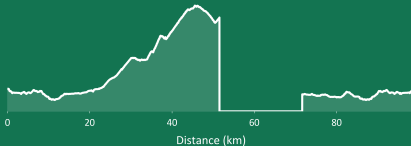

Thoiry au balcon de Genève

Difficulté

Thoiry

99.1 Km

1779 m D+

5h35

Altitude (m)