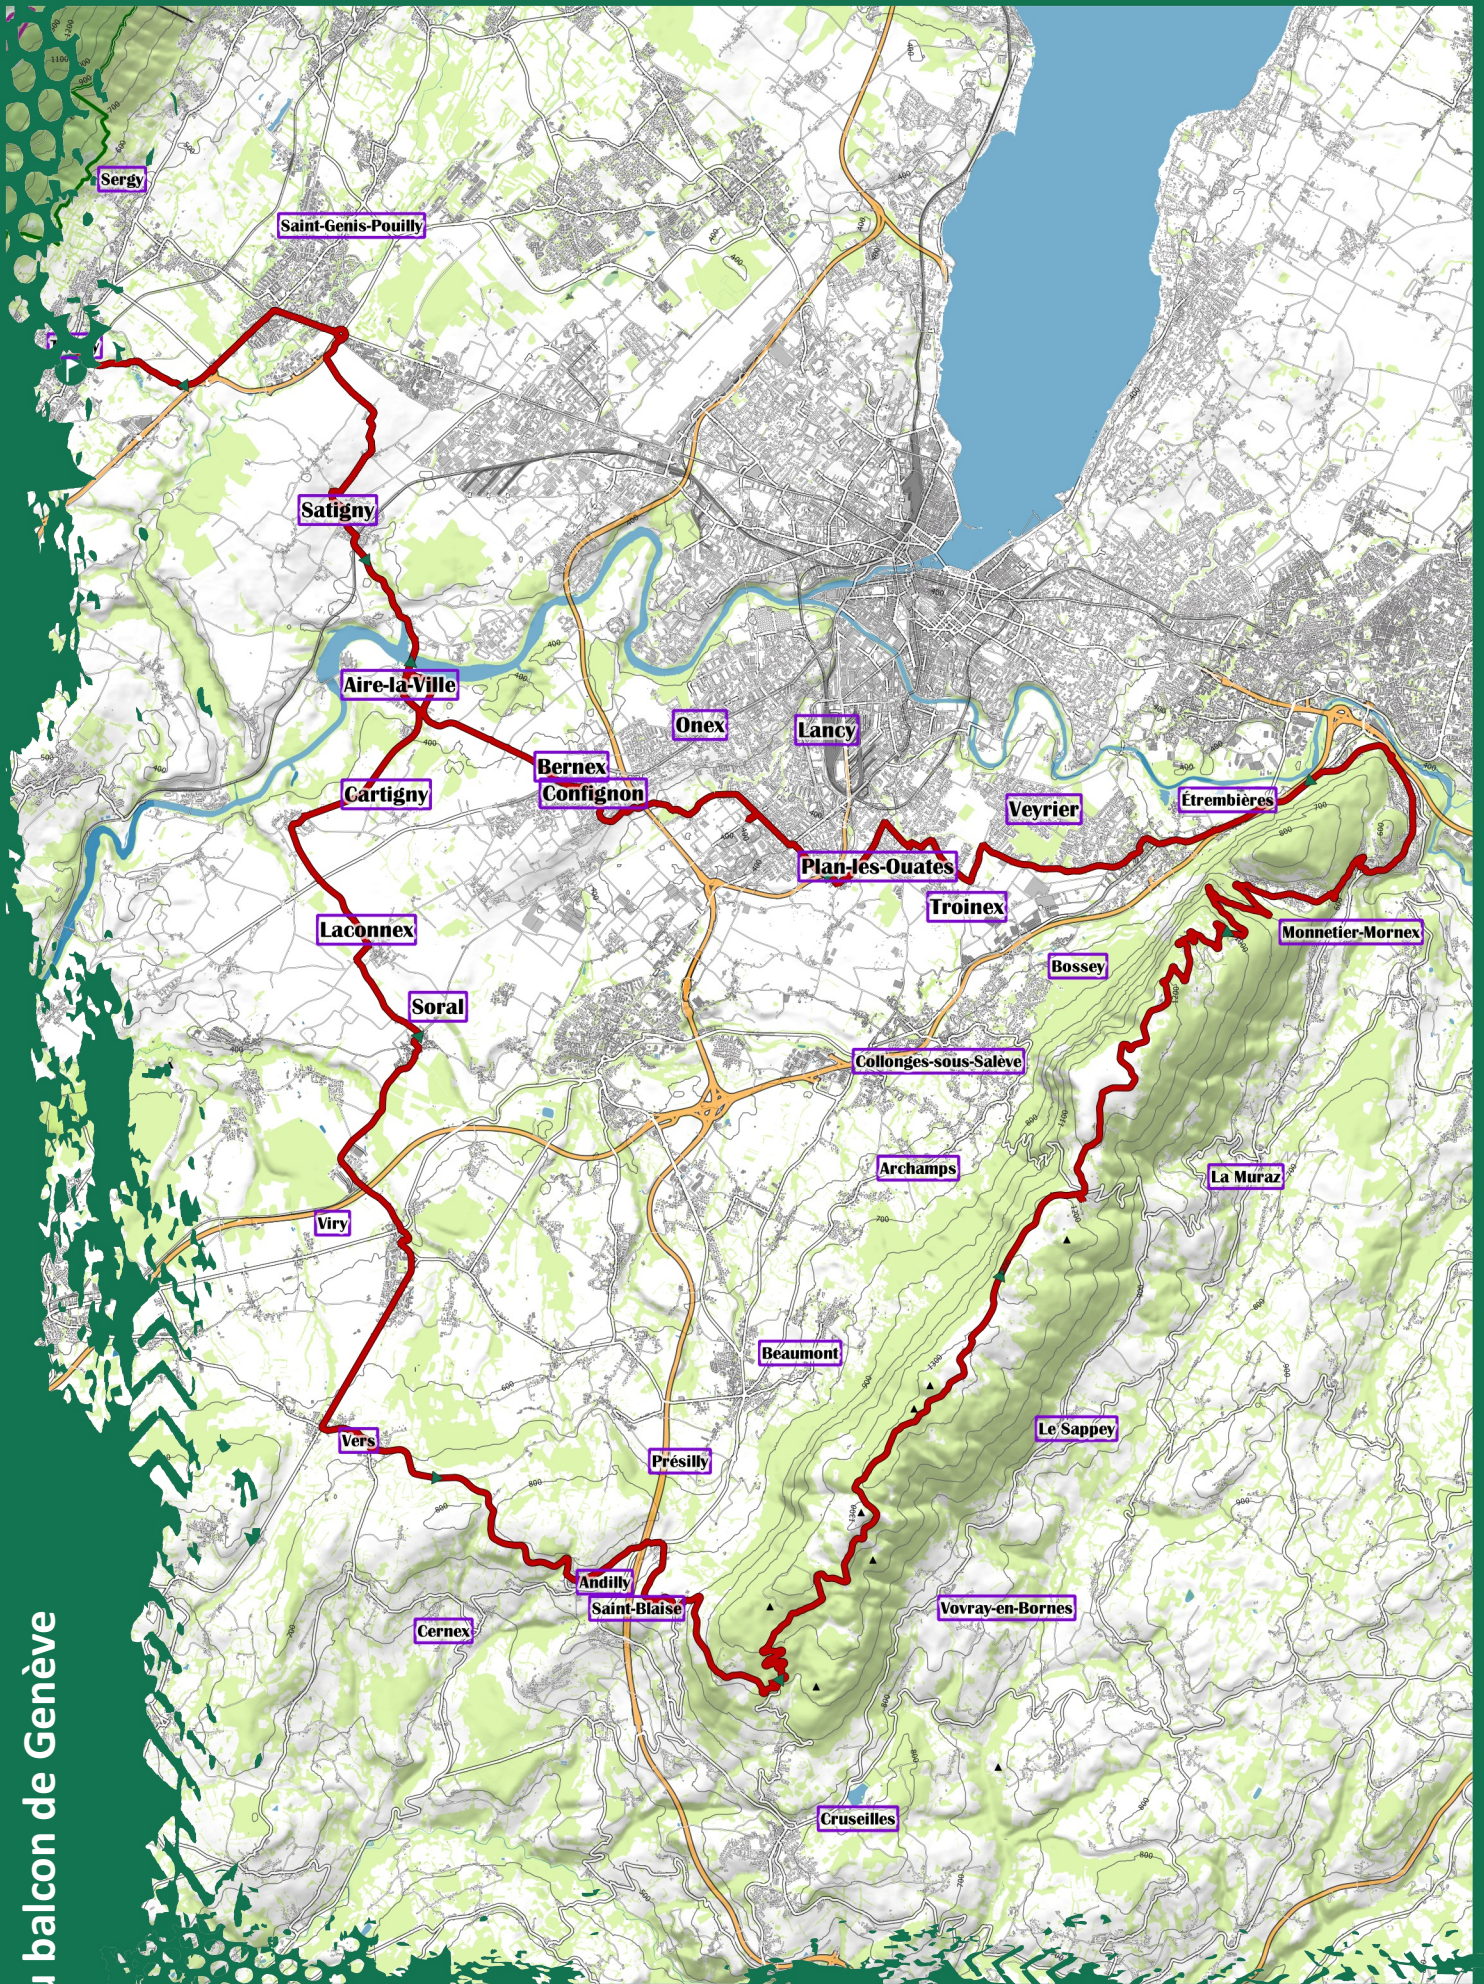

Thoiry au balcon de Genève

Difficulté

Thoiry

99.1 Km

1779 m D+

5h35

Altitude (m)