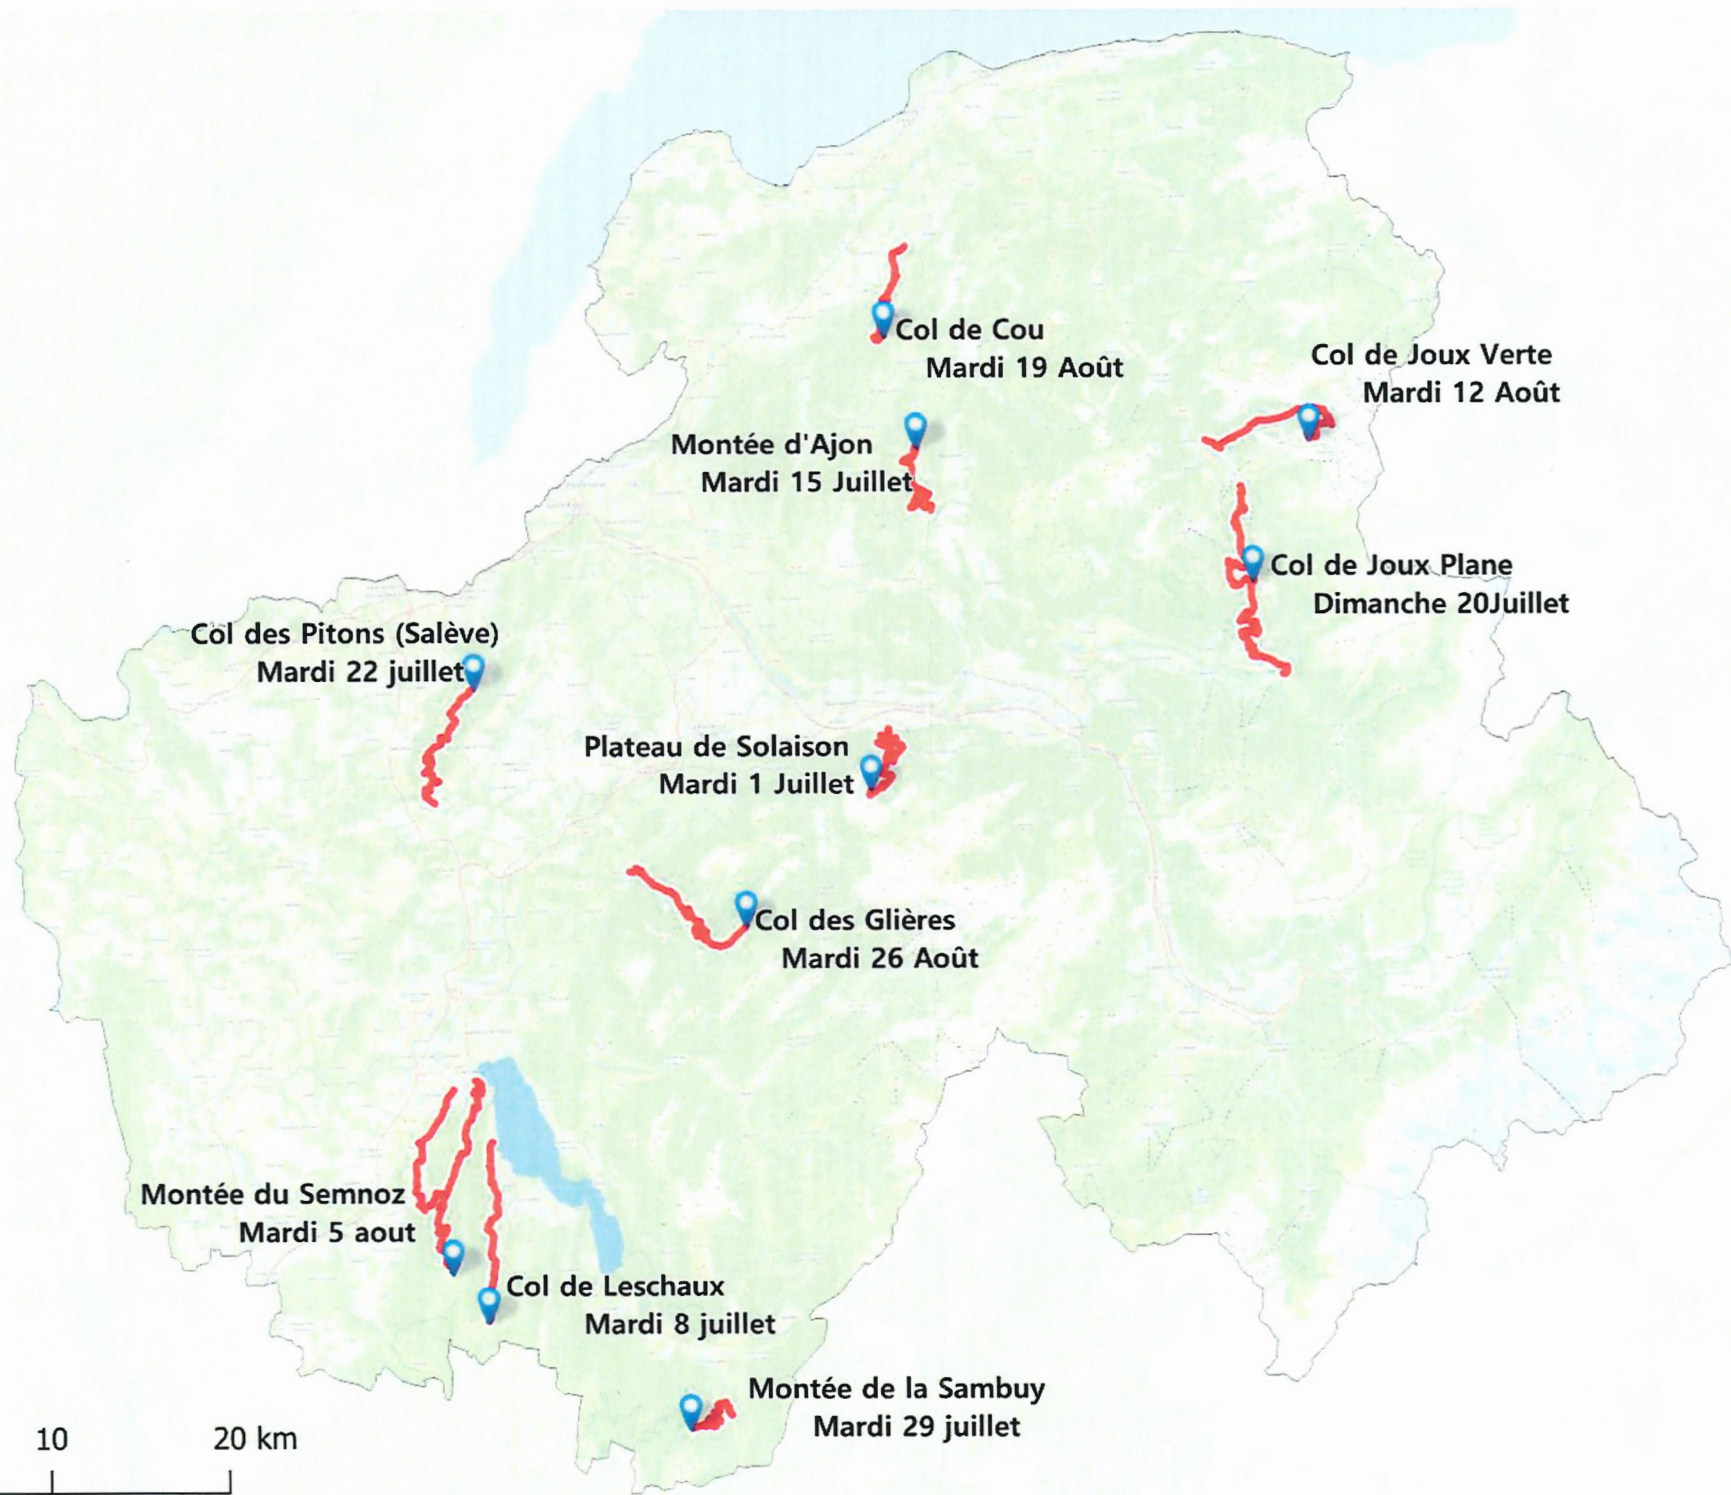

Montée de la Sambuy
Mardi 29 Juillet 2025 de 9h à 12h
Fermeture sur la RD112 du PR1+180 jusqu'en haut

Col des Pitons (Salève)
Mardi 22 juillet

Montée d'Ajon
Mardi 15 Juillet

Col de Cou
Mardi 19 Août

Col de Joux Verte
Mardi 12 Août

Plateau de Solaison
Mardi 1 Juillet

Col de Joux Plane
Dimanche 20 Juillet

Col des Glières
Mardi 26 Août

Montée du Semnoz
Mardi 5 aout

Col de Leschaux
Mardi 8 juillet

Montée de la Sambuy
Mardi 29 juillet