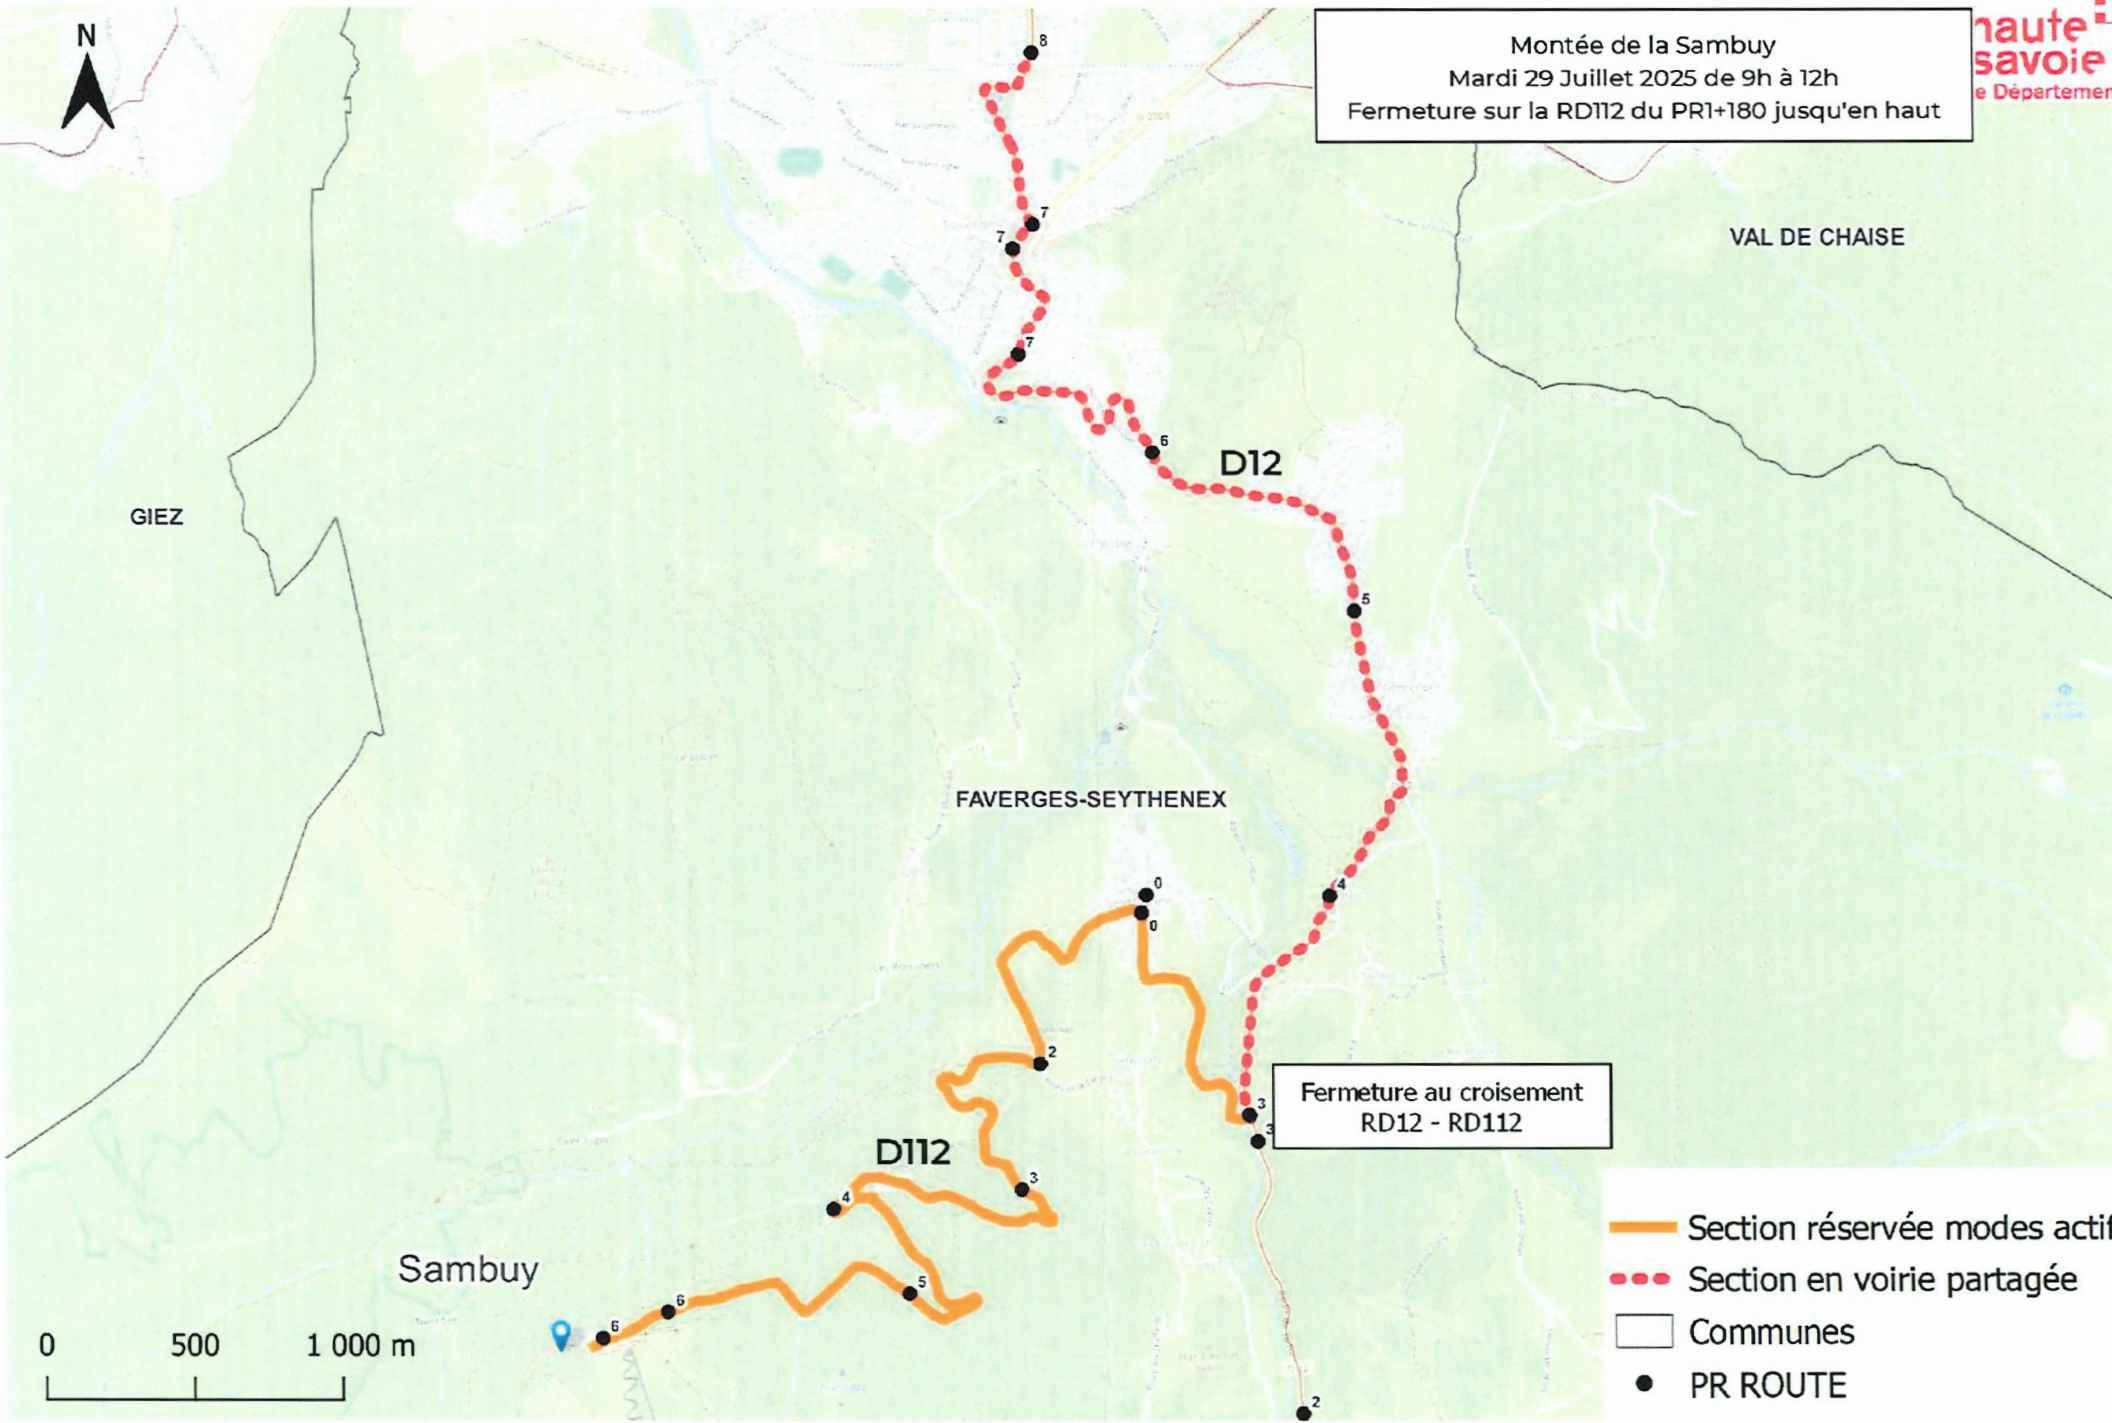

Montée de la Sambuy
Mardi 29 Juillet 2025 de 9h à 12h
Fermeture sur la RD112 du PR1+180 jusqu'en haut

Col des Pitons (Salève)
Mardi 22 juillet

Montée d'Ajon
Mardi 15 Juillet

Col de Cou
Mardi 19 Août

Col de Joux Verte
Mardi 12 Août

Plateau de Solaison
Mardi 1 Juillet

Col de Joux Plane
Dimanche 20 Juillet

Col des Glières
Mardi 26 Août

Montée du Semnoz
Mardi 5 aout

Col de Leschaux
Mardi 8 juillet

Montée de la Sambuy
Mardi 29 juillet