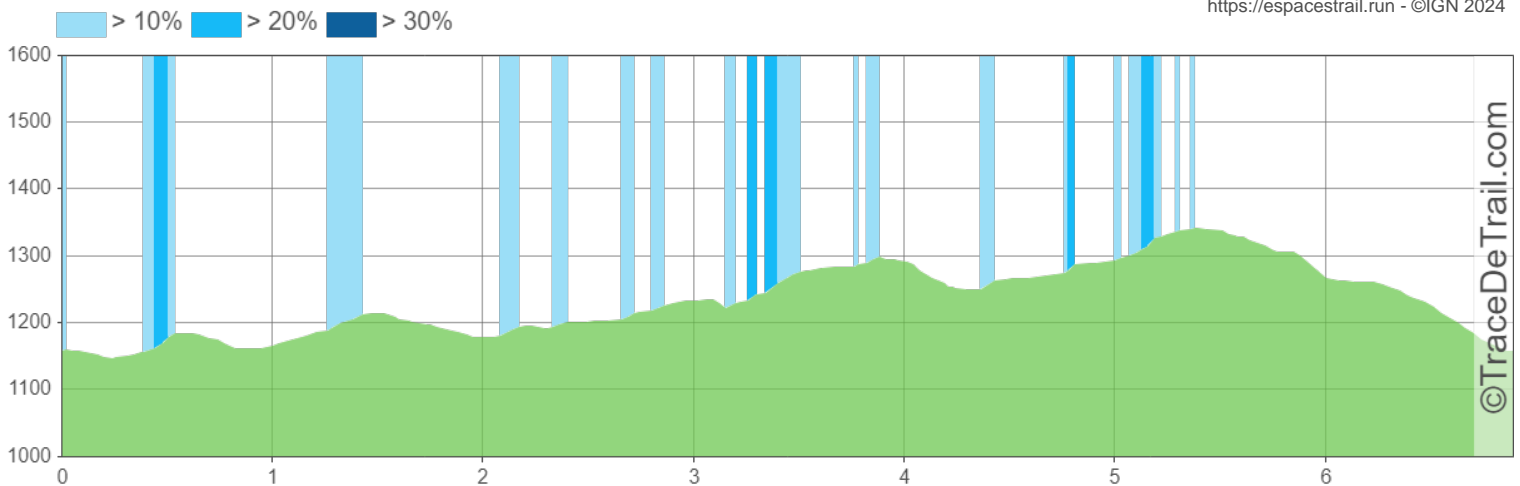

20 - Belvédère des Riondettes

6.8 km 310 m 310 m

Trail

Espaces
TRAIL

<https://espacestrail.run> - ©IGN 2024

©TraceDeTrail.com