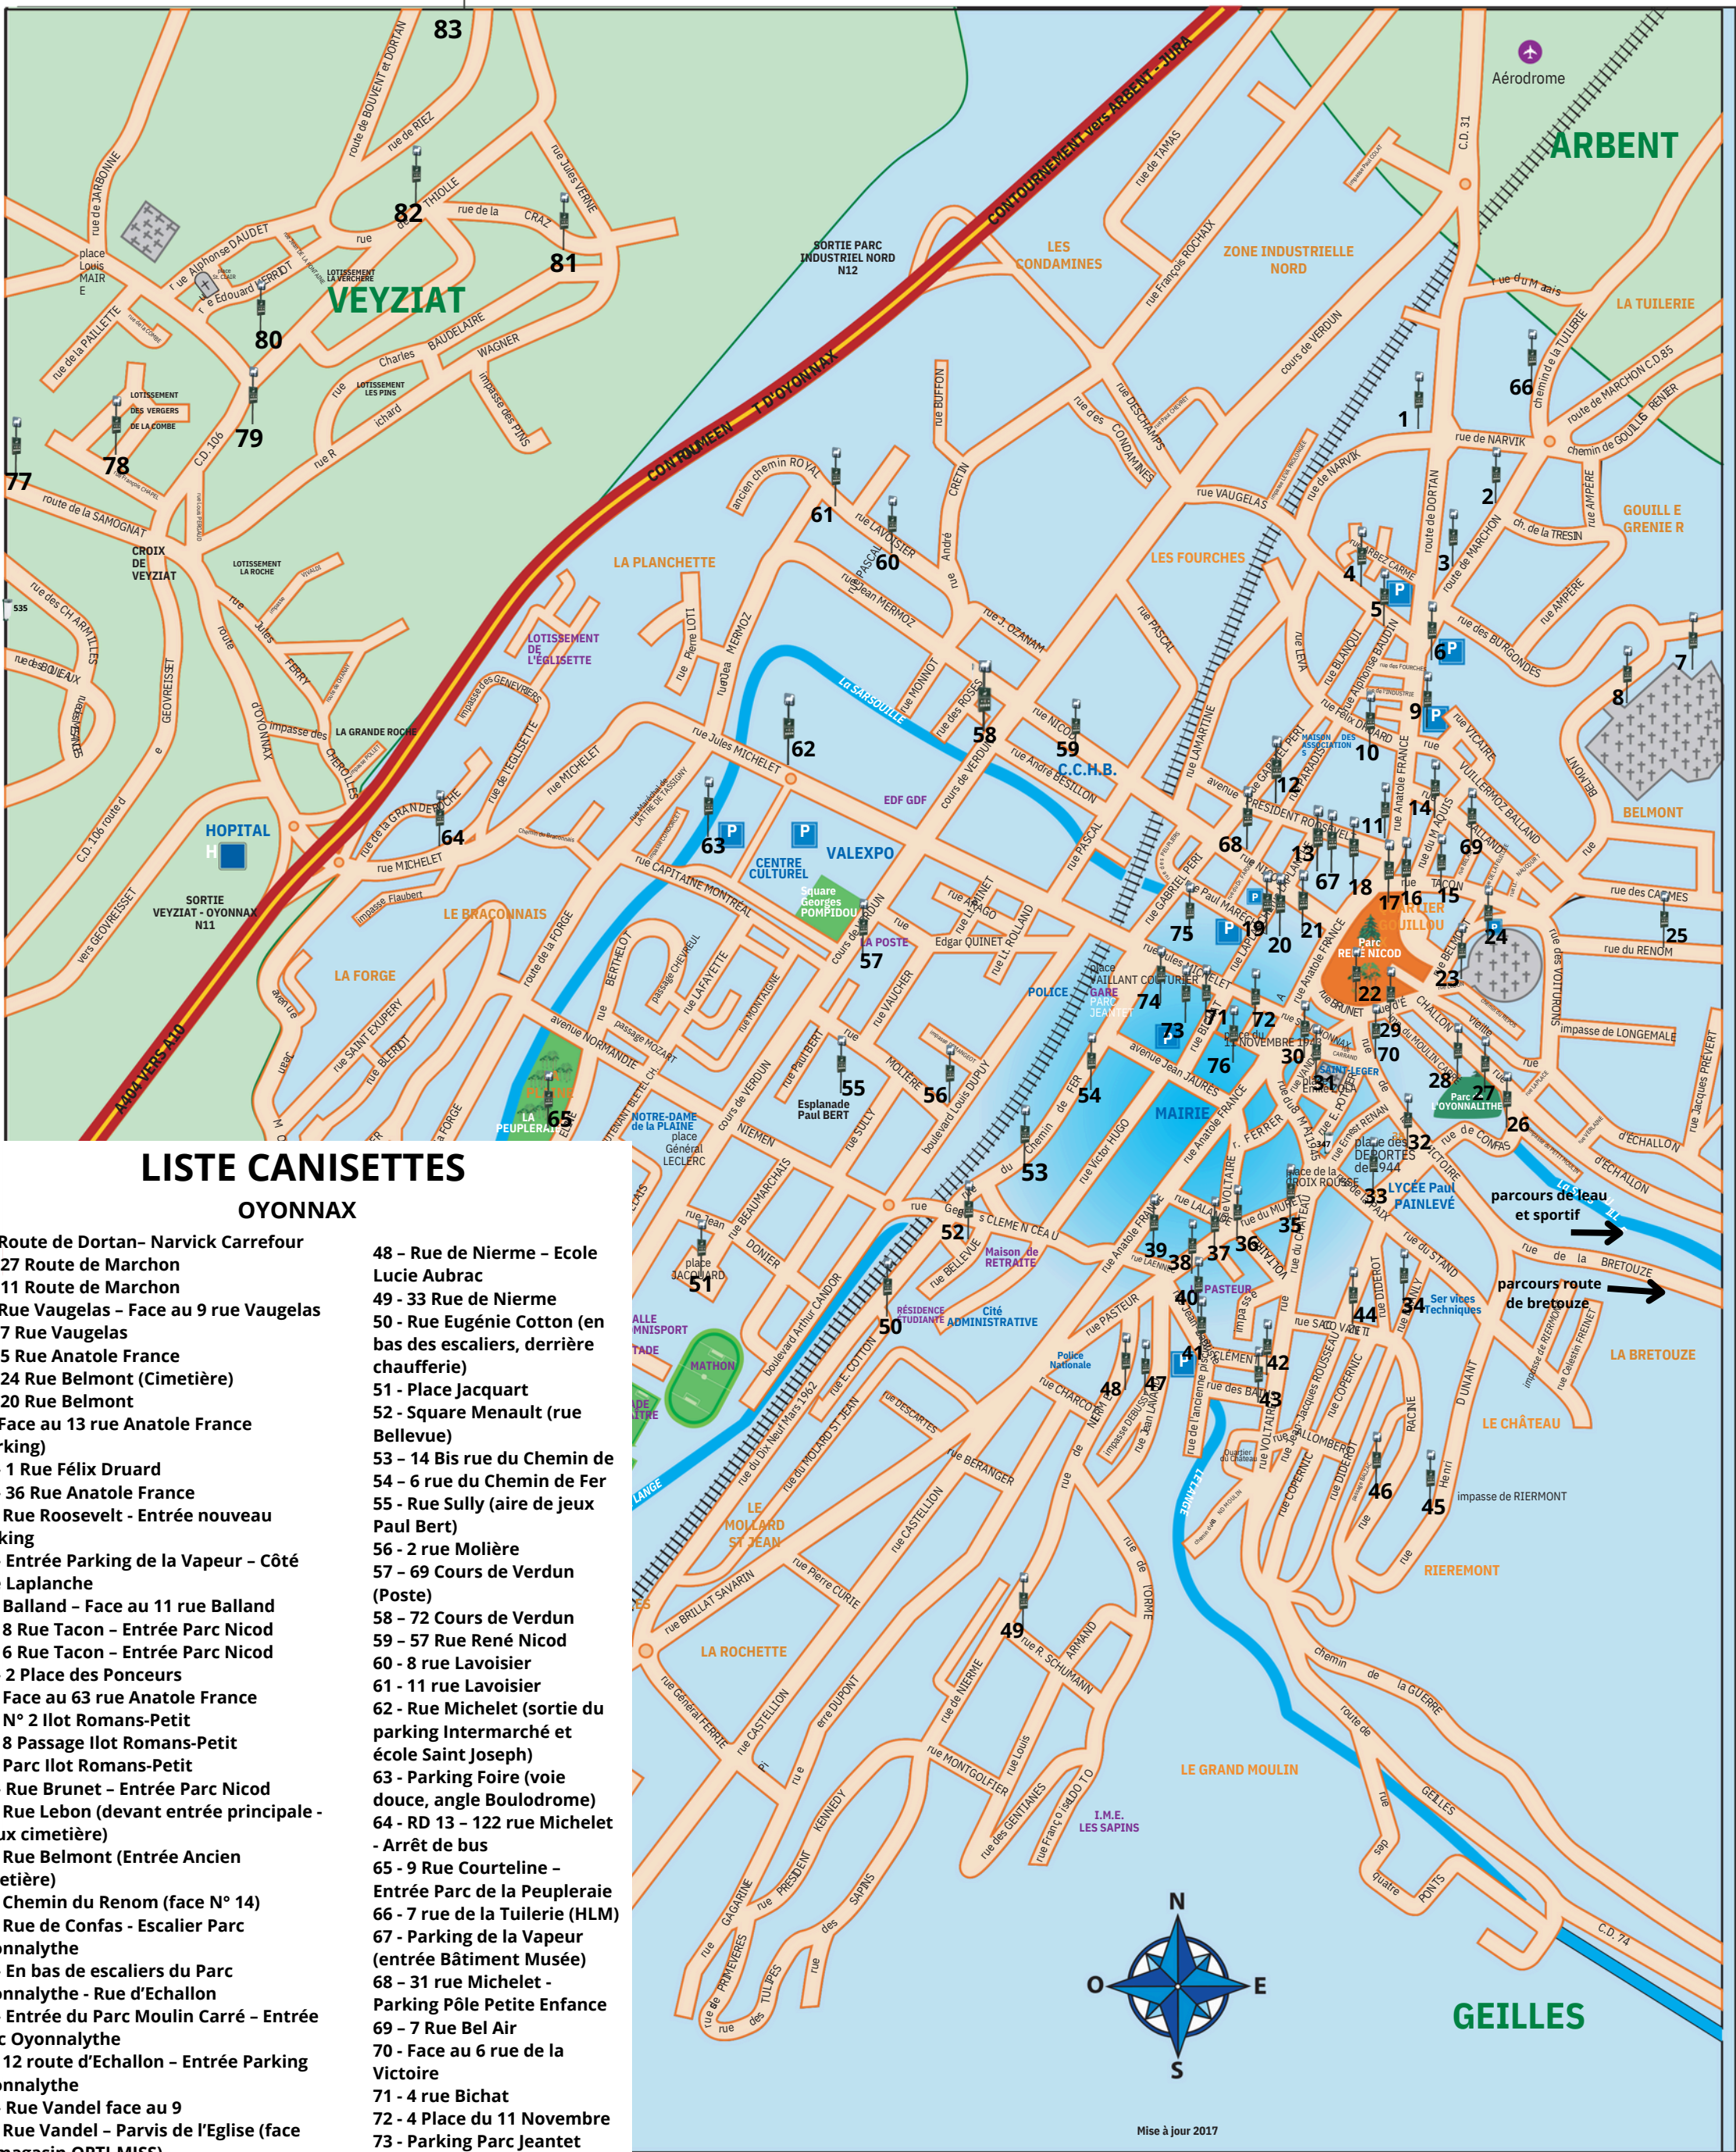

83 distributeurs de sacs à déjections canines VILLE D'OYONNAX

LISTE CANISSETTES OYONNAX

- | | |
|--|---|
| <ul style="list-style-type: none"> 1 - Route de Dortan- Narvick Carrefour 2 - 27 Route de Marchon 3 - 11 Route de Marchon 4 - Rue Vaugelas - Face au 9 rue Vaugelas 5 - 7 Rue Vaugelas 6 - 5 Rue Anatole France 7 - 24 Rue Belmont (Cimetière) 8 - 20 Rue Belmont 9 - Face au 13 rue Anatole France (parking) 10 - 1 Rue Félix Druard 11 - 36 Rue Anatole France 12 - Rue Roosevelt - Entrée nouveau parking 13 - Entrée Parking de la Vapeur - Côté Rue Laplanche 14 - Balland - Face au 11 rue Balland 15 - 8 Rue Tacon - Entrée Parc Nicod 16 - 6 Rue Tacon - Entrée Parc Nicod 17 - 2 Place des Ponceurs 18 - Face au 63 rue Anatole France 19 - N° 2 Ilot Romans-Petit 20 - 8 Passage Ilot Romans-Petit 21 - Parc Ilot Romans-Petit 22 - Rue Brunet - Entrée Parc Nicod 23 - Rue Lebon (devant entrée principale - Vieux cimetière) 24 - Rue Belmont (Entrée Ancien cimetière) 25 - Chemin du Renom (face N° 14) 26 - Rue de Confas - Escalier Parc Oyonnalys 27 - En bas de escaliers du Parc Oyonnalys - Rue d'Echallon 28 - Entrée du Parc Moulin Carré - Entrée Parc Oyonnalys 29 - 12 route d'Echallon - Entrée Parking Oyonnalys 30 - Rue Vandell face au 9 31 - Rue Vandell - Parvis de l'Eglise (face au magasin OPTI-MISS) 32 - 2 Place des Déportés 33 - Place des Déportés (angle rue de la Paix) 34 - 7 rue Branly 35 - Face au n° 31 Rue du Muret 36 - Entrée Parc Goujon / Voltaire 37 - Entrée Parc Goujon / Coté Pasteur 38 - Rue Pasteur face au 14 39 - Parking Rue Laënnec 40 - Rue J.B Clément (Parc Pasteur) 41 - 19 Rue J.B Clément (Sur le pont) 42 - 50 Rue Voltaire 43 - Face au 79 rue Voltaire 44 - 21 rue J.J Rousseau / Escalier Sacco et Vanzetti 45 - 46 - Parc Dunant/Racine (2) 47 - 2 Impasse Debussy | <ul style="list-style-type: none"> 48 - Rue de Nierme - Ecole Lucie Aubrac 49 - 33 Rue de Nierme 50 - Rue Eugénie Cotton (en bas des escaliers, derrière chaufferie) 51 - Place Jacquart 52 - Square Menault (rue Bellevue) 53 - 14 Bis rue du Chemin de 54 - 6 rue du Chemin de Fer 55 - Rue Sully (aire de jeux Paul Bert) 56 - 2 rue Molière 57 - 69 Cours de Verdun (Poste) 58 - 72 Cours de Verdun 59 - 57 Rue René Nicod 60 - 8 rue Lavoisier 61 - 11 rue Lavoisier 62 - Rue Michelet (sortie du parking Intermarché et école Saint Joseph) 63 - Parking Foire (voie douce, angle Boulodrome) 64 - RD 13 - 122 rue Michelet - Arrêt de bus 65 - 9 Rue Courteline - Entrée Parc de la Peupleraie 66 - 7 rue de la Tuilerie (HLM) 67 - Parking de la Vapeur (entrée Bâtiment Musée) 68 - 31 rue Michelet - Parking Pôle Petite Enfance 69 - 7 Rue Bel Air 70 - Face au 6 rue de la Victoire 71 - 4 rue Bichat 72 - 4 Place du 11 Novembre 73 - Parking Parc Jeantet (face à la CAF) 74 - Parc Jeantet - Proche Ecole Jeanjacquot 75 - Parc Pinard - Rue Michelet 76 - Rue Jean Jaurès / Impasse de la Grenette |
|--|---|