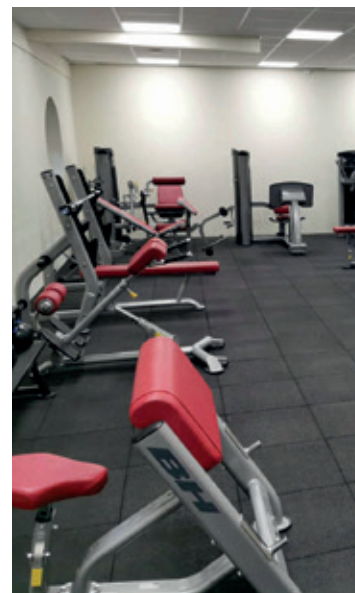

1 SALLE DE MUSCULATION

• Appareils guidés

Combiné leg / extension
Presse horizontale
Presse pectorale assise
Machine butterfly
Dorsy haut
Dorsy bas
Machine dip et traction assistée
Total hip machine
Machine leg extension
Entraîneur de corde

• Bancs de musculation

Incliné
Multiposition
à biceps (pupitre à biceps)

• Accessoires de musculation

Kit haltères monobloc
Bol magnésie
Kit kettlebell
Barre olympique 20 kg
Plateforme olympique
Barre d'entraînement 160 kg

• Appareil charge manuelle

Banc de développé couché
Banc de tirage
Rack et multirack

• Espace cardio

Elliptique et droit
Tapis de course
Rameur