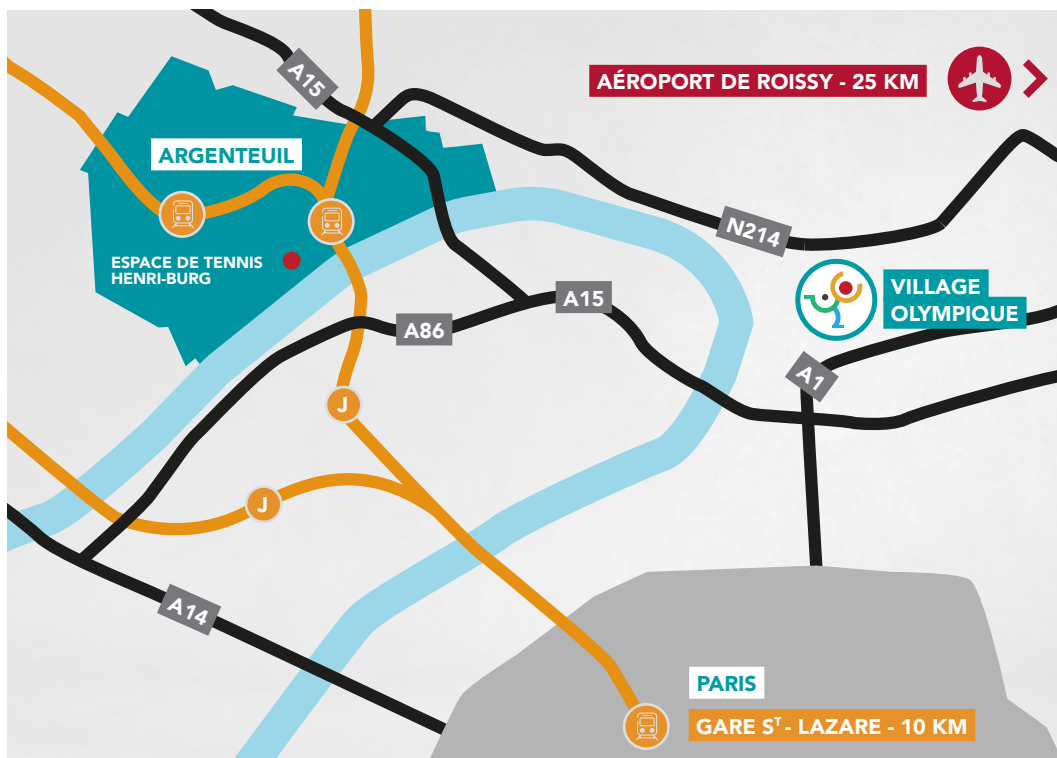

LANGUES ÉTRANGÈRES

Lors des rencontres régulières dans le cadre de ses jumelages, la ville d'Argenteuil travaille principalement avec des associations partenaires de ces villes (Allemagne, Écosse, Italie, Roumanie...). La ville d'Argenteuil a recours dans ce cadre à ces associations pour des missions d'interprétariat.

ACCÈS Espace de tennis Henri-Burg : 51 av. du Parc, 95100 Argenteuil

MÉTÉOROLOGIE

Mois	Températures (°C)			Précipitation (mm)	Humidité (%)	Vent moyen (km/h)
	Minimum	Moyenne	Maximum			
Janvier	3,9	3,6	10,9	40,8	84	8
février	-1,2	7,9	20,3	27	79	7,7
Mars	3,1	9,5	20,3	25,2	74	7,9
Avril	0	11,5	26,6	13,4	68	7,9
Mai	1,7	13	24,4	48,4	68	7,3
Juin	7,8	19,4	35	30,2	68	7,1
Juillet	10,9	21,6	41	22,8	65	6,8
Août	9,9	20,4	32,4	64,4	65	6,8
Septembre	6,9	16,9	27,7	38,4	72	6,5
Octobre	3,9	13,1	15,3	8,6	72	6,5
Novembre	7,6	7,2	10,1	58	80	6,8
Décembre	1,8	4,2	6,7	54	85	7,1

CONTACT

- direction.sports@ville-argenteuil.fr
  + d'infos : 01 34 23 42 72