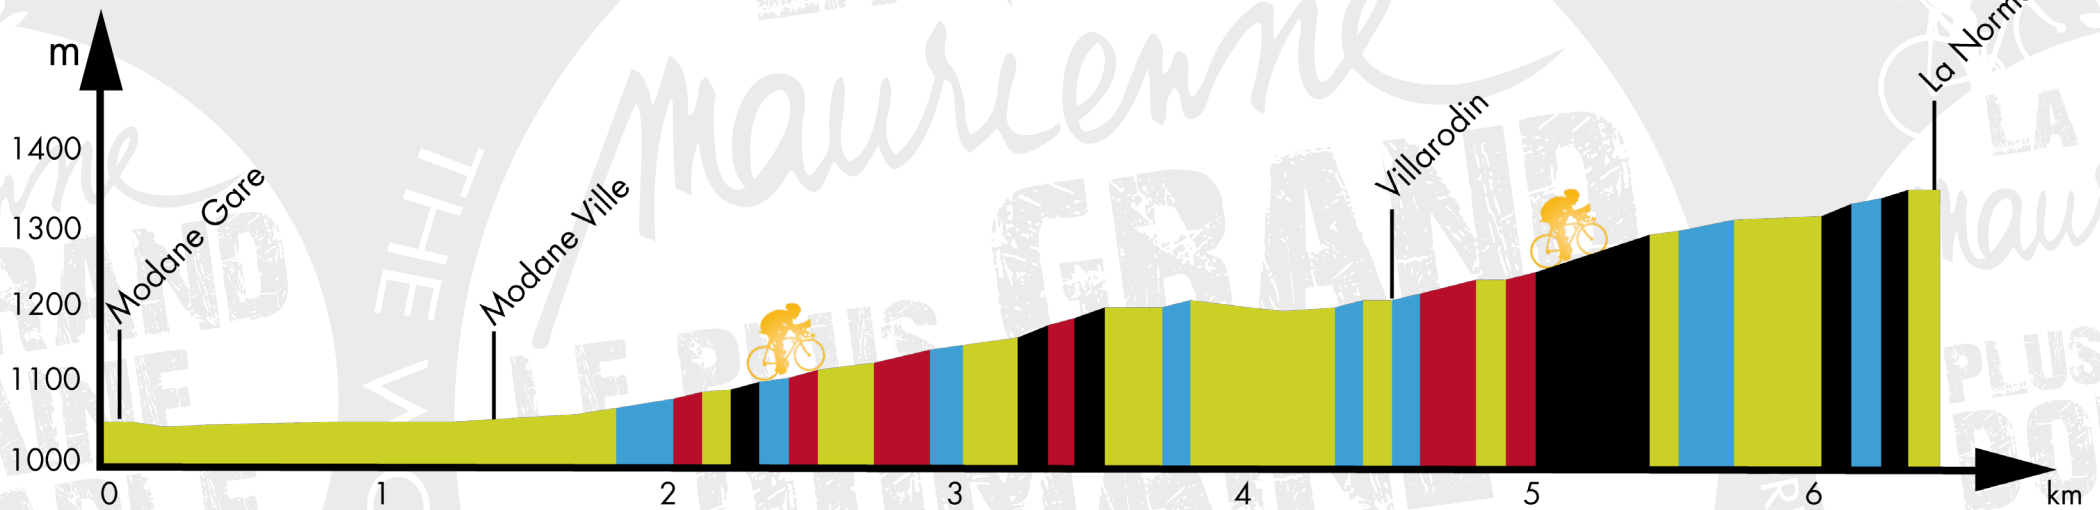

## ASCENT TO LA NORMA

Niveau / Level : 1 2 3 4

Départ / Start point : Modane (1060 m)

Arrivée / Finish point : La Norma (1370 m)

Distance : 6,5 km

Dénivelé + / Height gain : 310 m

Dénivelé - / Height loss : 9 m

Niveau / Level :

**1** Parcours facile, de courtes distance (< 30 km), hors des grands axes, sans côte soutenue (< 300 m de dénivelé).  
Easy and short routes (< 30 km) that avoid main roads and long climbs (< 300m of height gain)

**2** Parcours à profil vallonné pouvant comporter de fortes côtes (< 600 m de dénivelé positif cumulé).  
Undulating routes. Any steep climbs are short (< 600 m of height gain)

**3** Parcours difficile avec des côtes pouvant atteindre des pourcentages importants (< 1000 m de dénivelé).  
Difficult itinerary with steep climbs (< 1000 m of height gain)

**4** Parcours difficile avec des côtes pouvant atteindre des pourcentages importants (< 1000 m de dénivelé).  
Difficult itinerary with steep climbs (< 1000 m of height gain)