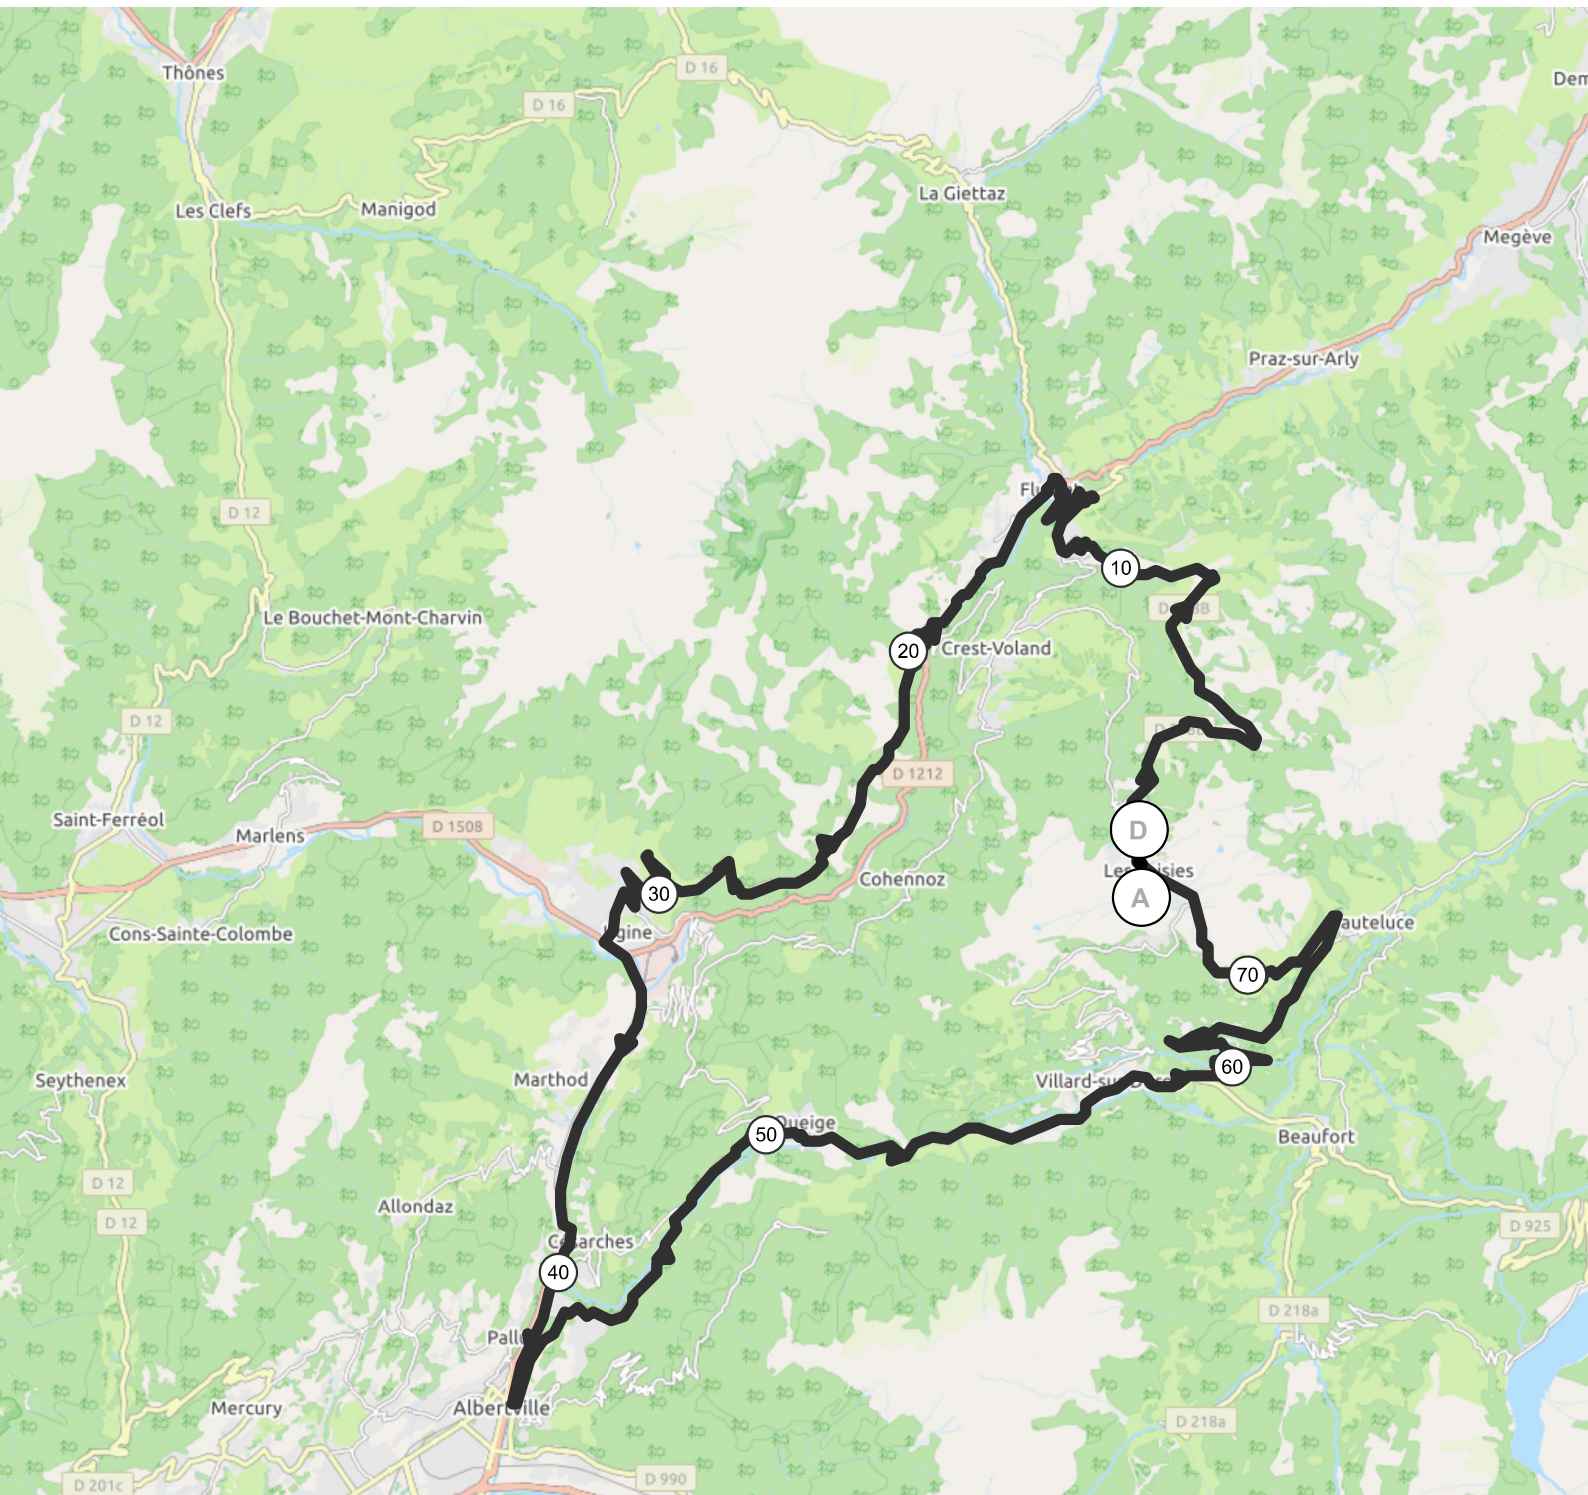

10997193 | Cyclisme - Route | Les balcons du Val d'Arly

Villard-sur-Doron -> Villard-sur-Doron

73.546 km \uparrow 1732 m \downarrow 1733 m \blacktriangle 347 m \blacktriangle 1660 m

<5% <7% <10% <15% >15%

347m 1660m 1732m 1733m

3 km