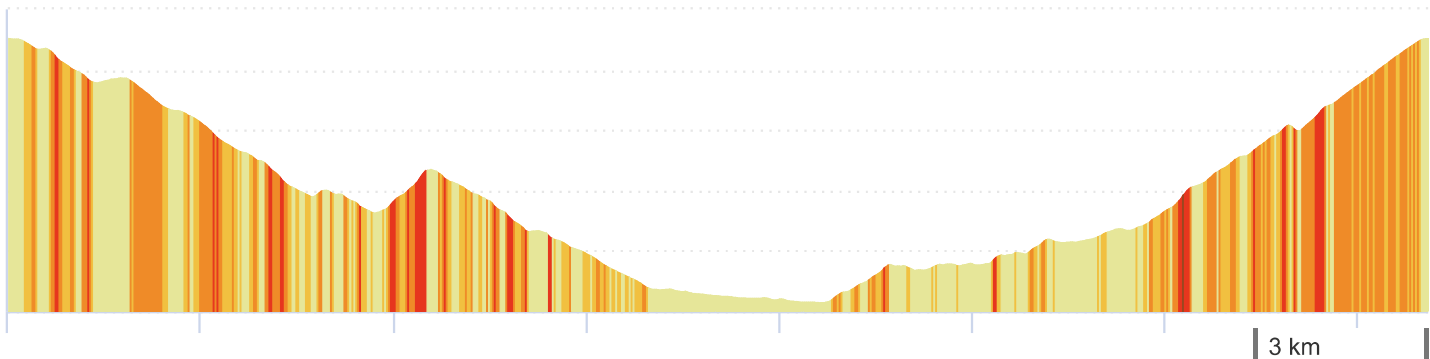

10997193 | Cyclisme - Route | Les balcons du Val d'Arly

Villard-sur-Doron -> Villard-sur-Doron

73.546 km \uparrow 1732 m \downarrow 1733 m \blacktriangle 347 m \blacktriangle 1660 m

<5% <7% <10% <15% >15%

347m 1660m 1732m 1733m

3 km