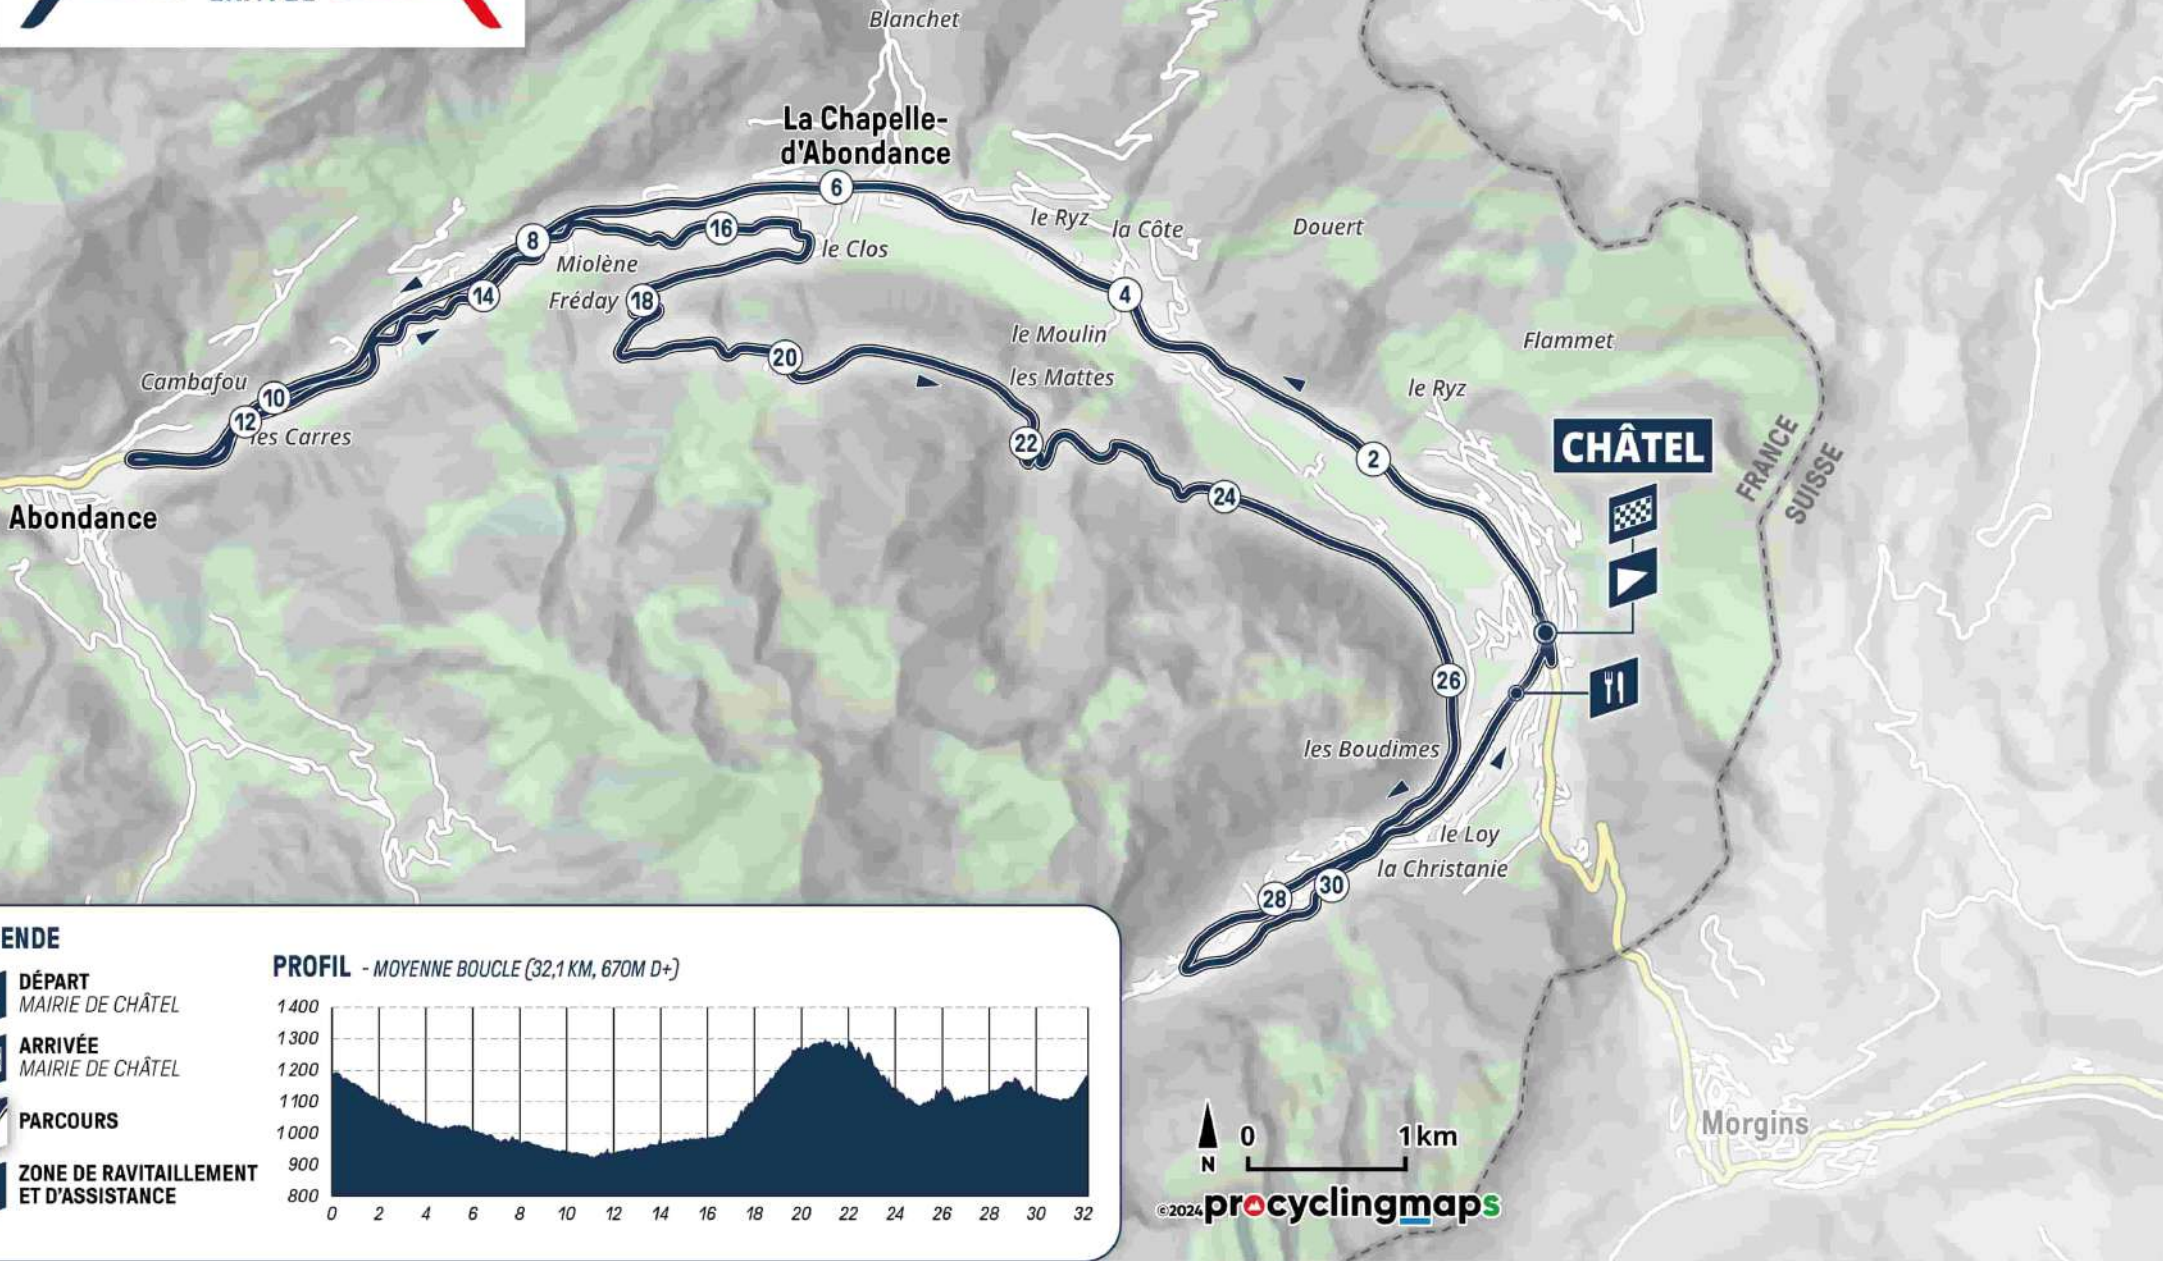

21-22 SEPTEMBRE | CHÂTEL - HAUTE-SAVOIE

# CHAMPIONNATS DE FRANCE 2024

GRAVEL

## LÉGENDE

-  DÉPART  
MAIRIE DE CHÂTEL
-  ARRIVÉE  
MAIRIE DE CHÂTEL
-  PARCOURS
-  ZONE DE RAVITAILLEMENT  
ET D'ASSISTANCE

PROFIL - MOYENNE BOUCLE (32,1 KM, 670M D+)