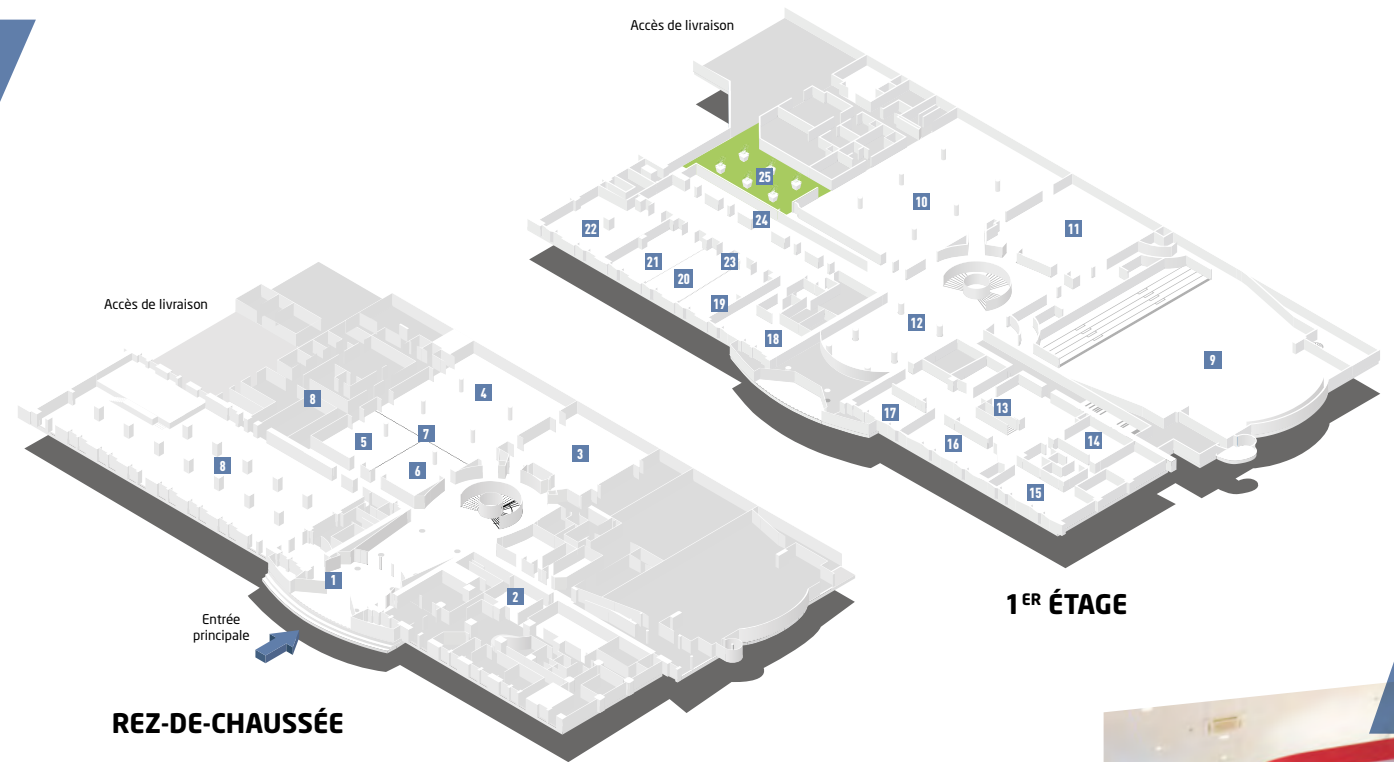

3 000 m<sup>2</sup>  
d'exposition

1 amphithéâtre  
de 800 places  
modulable à 300,  
500 et 700 places

15 salles  
d'ateliers  
de 15 à 200  
places

Restauration  
jusqu'à 2 200 pers.  
(déjeuner assis, buffet,  
dîner de gala...)

Parkings  
à proximité

NIVEAU	REZ-DE-CHAUSSÉE	M <sup>2</sup> / EXPO	RÉUNION				RESTAURATION	
			CLASSE	THÉÂTRE	EN U	CONCOURS	COCKTAIL, PAUSES, BANQUET	TABLE RONDE 11 PERS.
1	Hall d'accueil	400 m <sup>2</sup>						
2	Salon Thimonnier 2	33 m <sup>2</sup>	16	24	16		30	22
3	Salon Marengo	218 m <sup>2</sup>	150	200	60	125	220	209
4	Salon Passementiers A	370 m <sup>2</sup>	140	200	62	210	370	308
5	Salon Passementiers B	90 m <sup>2</sup>	30	60	32	60	90	66
6	Salon Passementiers C	96 m <sup>2</sup>	30	65	34	60	96	66
7	Salon Passementiers ABC	556 m <sup>2</sup>	200	350	94	330	556	506
8	Le grand salon / Mezzanine	730 m <sup>2</sup>	200	350	94	380	660	605
NIVEAU 1								
9	Amphithéâtre Etienne Mimard			capacité modulable 300 - 500 - 700 - 800 places				
10	Salon Armuriers	514 m <sup>2</sup>		350	92	288	514	506
11	Salon Forez	218 m <sup>2</sup>	150	200	52	158	218	209
12	Mezzanine	360 m <sup>2</sup>					200	110
13	Atrium Jacquard	190 m <sup>2</sup>					150	55
14	Salon Jacquard 1	41 m <sup>2</sup>	18	30	22	18	41	22
15	Salon Jacquard 2	60 m <sup>2</sup>	40	70	32	40	60	66
16	Salon Jacquard 3	70 m <sup>2</sup>	45	75	32	45	70	77
17	Salon Jacquard 4	47 m <sup>2</sup>	20	35	24	20	47	44
18	Salon Le Corbusier 1	64 m <sup>2</sup>	34	64	32	34	64	66
19	Salon Le Corbusier 2	60 m <sup>2</sup>	30	60	32	30	60	44
20	Salon Le Corbusier 3	70 m <sup>2</sup>	30	70	32	30	70	55
21	Salon Le Corbusier 4	60 m <sup>2</sup>	30	60	32	40	60	40
22	Salon Le Corbusier 5	107 m <sup>2</sup>	60	110	34	60	107	99
23	Salon Le Corbusier 2+3+4	190 m <sup>2</sup>	100	160	50	100	190	165
24	Atrium Le Corbusier	257 m <sup>2</sup>					200	121
25	Terrasse Le Corbusier	115 m <sup>2</sup>					110	88