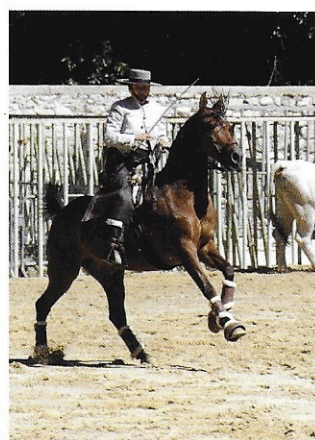

CENTRE EQUESTRE D'AVIGNON

Ile de La Barthelasse

A 4 km du Palais des Papes

Des activités équestres pour tous

Ouvert toute l'année

www.cheval-avignon.ffe.com

moya@cheval-avignon.com

04 90 85 83 48